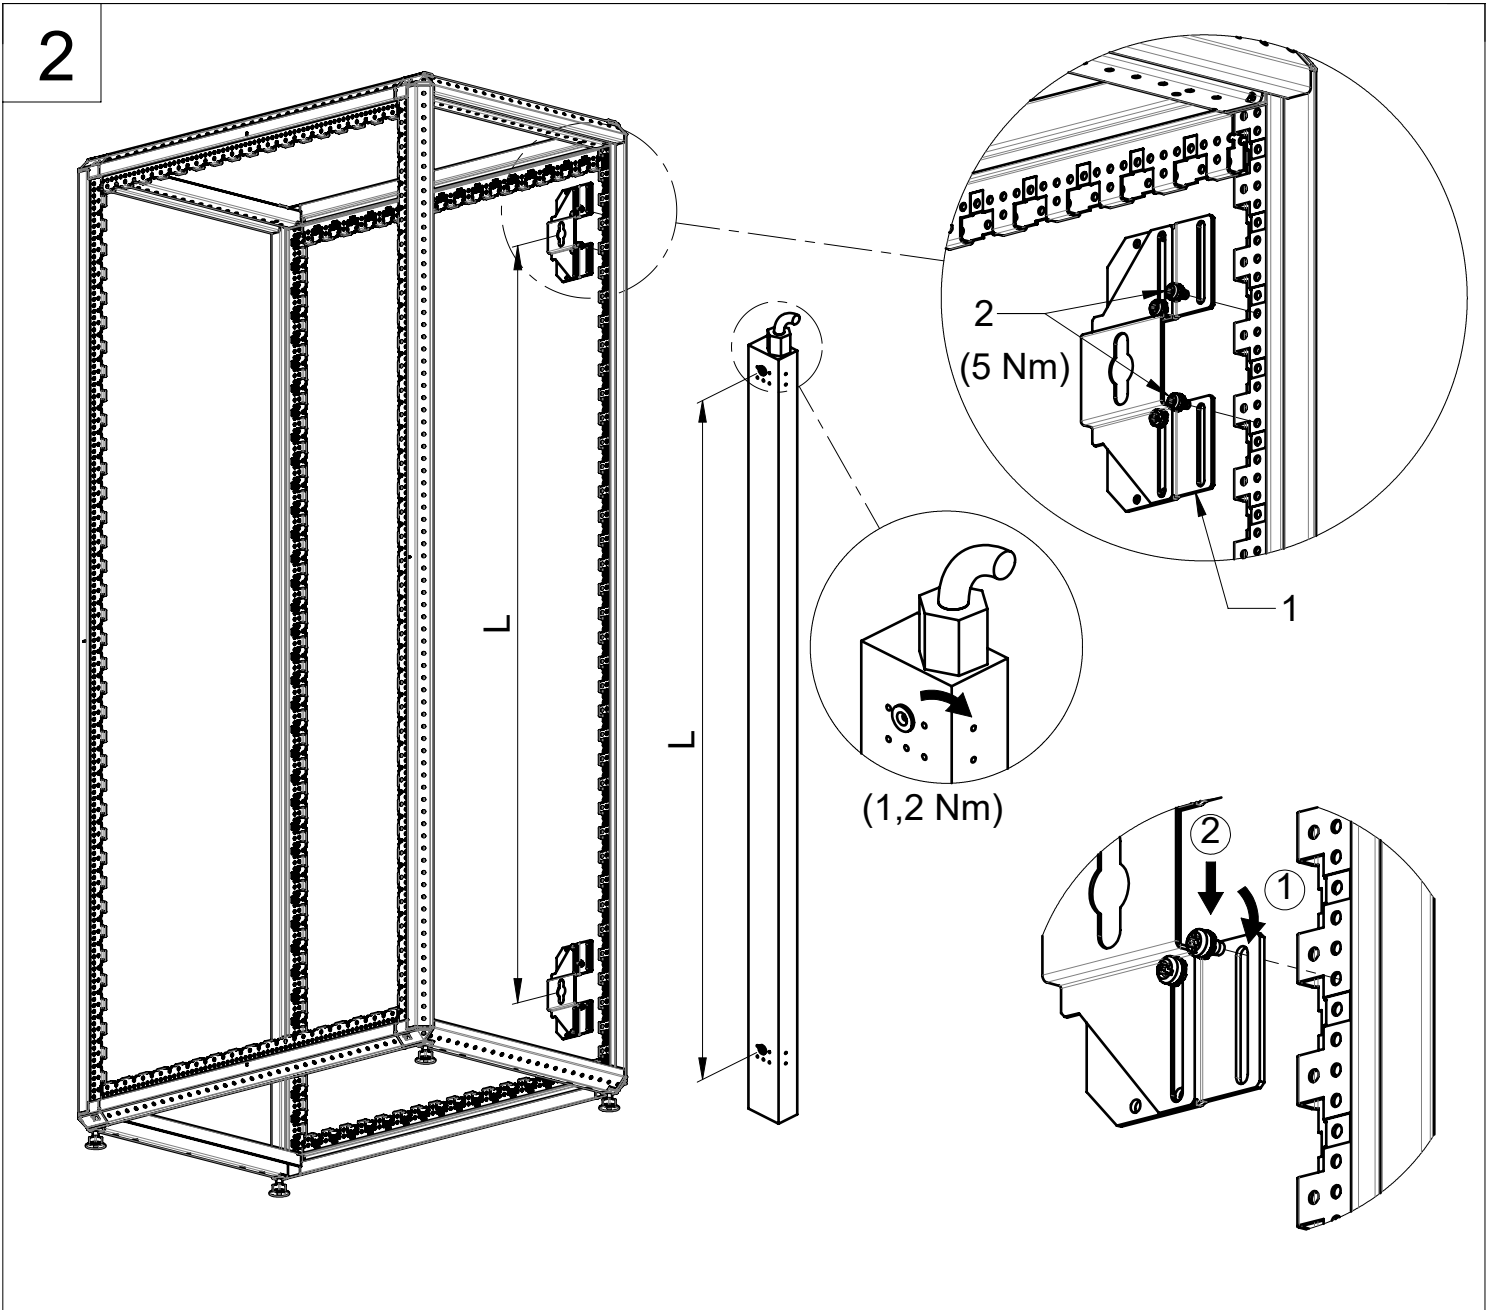

Die Angaben vom PDU für die Inbetrieb und Benutzung einhalten.  
Apply the installation and using instructions from the PDU.  
Respecter les instructions de montage et d'utilisation des bâtis prises.

Zum Transportschutz die eingehängte PDUs mit Kabelbinder befestigen.  
Protect the PDUs for unhooking during the transport with cable ties.  
Protéger les bâtis prises du décrochage pendant le transport avec des serre-câbles.

1 (2x)

2 (4x)

1

Vom 21630-251, 253  
From 21630-251, 253  
Du 21630-251, 253

Stromkabel OBEN  
 Power cable at TOP  
 Cable d'alimentation HAUT

Stromkabel UNTEN  
 Power cable at BOTTOM  
 Cable d'alimentation BAS

TIEFENSTREBE BEFESTIGUNG  
 DEPTH MEMBER FIXING  
 FIXATION SUR TRAVERSE DE PROFONDEUR

FAHRBARES GESTELL  
 MOBILE FRAME  
 BÂTI ROULANT

VERSTÄRKTE 19" TIEFENSTREBE  
 HEAVY LOAD CROSS BAR 19"  
 TRAVERSES 19" CHARGES LOURDES