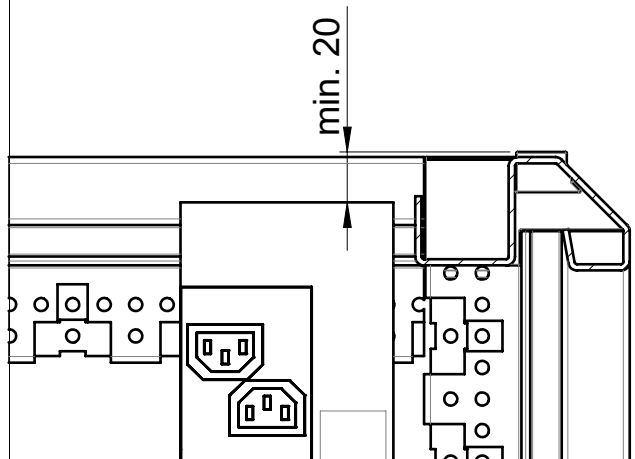

1 (2x)

2 (4x)

1

Vom 21630-251, 253  
From 21630-251, 253  
Du 21630-251, 253

Stromkabel OBEN  
 Power cable at TOP  
 Cable d'alimentation HAUT

Stromkabel UNTEN  
 Power cable at BOTTOM  
 Cable d'alimentation BAS

TIEFENSTREBE BEFESTIGUNG  
 DEPTH MEMBER FIXING  
 FIXATION SUR TRAVERSE DE PROFONDEUR

FAHRBARES GESTELL  
 MOBILE FRAME  
 BÂTI ROULANT

VERSTÄRKTE 19" TIEFENSTREBE  
 HEAVY LOAD CROSS BAR 19"  
 TRAVERSES 19" CHARGES LOURDES