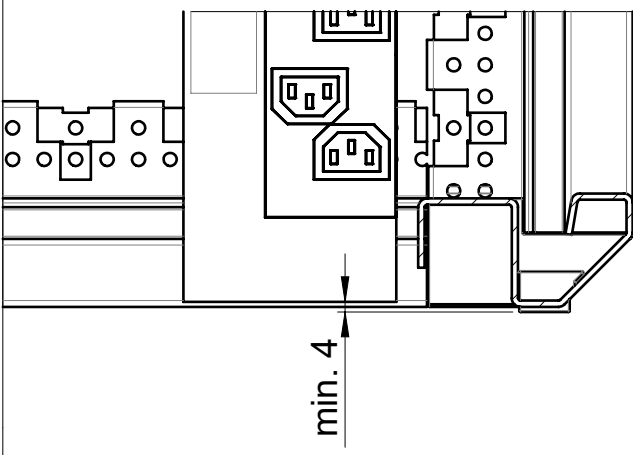

1 (2x)

2 (4x)

1

Vom 21630-251, 253  
From 21630-251, 253  
Du 21630-251, 253

Stromkabel OBEN  
 Power cable at TOP  
 Cable d'alimentation HAUT

Stromkabel UNTEN  
 Power cable at BOTTOM  
 Cable d'alimentation BAS

TIEFENSTREBE BEFESTIGUNG  
 DEPTH MEMBER FIXING  
 FIXATION SUR TRAVERSE DE PROFONDEUR

FAHRBARES GESTELL  
 MOBILE FRAME  
 BÂTI ROULANT

VERSTÄRKTE 19" TIEFENSTREBE  
 HEAVY LOAD CROSS BAR 19"  
 TRAVERSES 19" CHARGES LOURDES