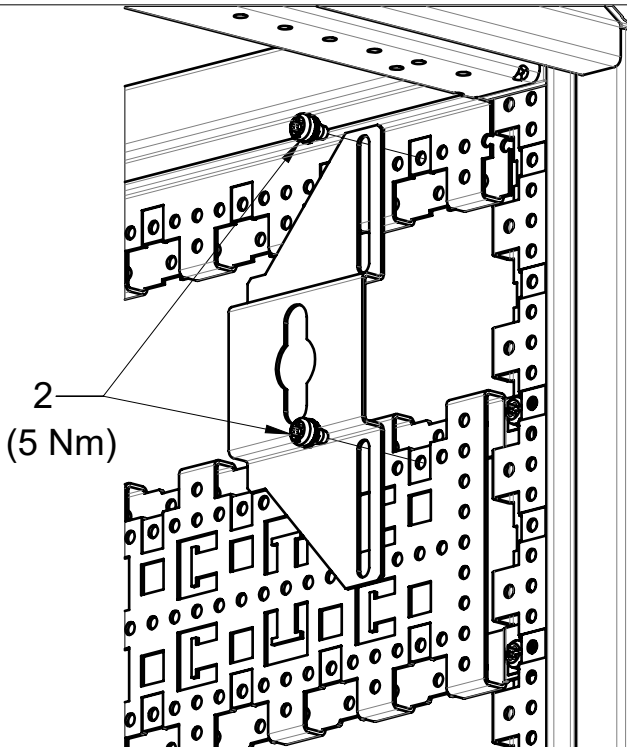

1 (2x)

2 (4x)

1

Vom 21630-251, 253  
From 21630-251, 253  
Du 21630-251, 253

Stromkabel OBEN  
 Power cable at TOP  
 Cable d'alimentation HAUT

Stromkabel UNTEN  
 Power cable at BOTTOM  
 Cable d'alimentation BAS

TIEFENSTREBE BEFESTIGUNG  
 DEPTH MEMBER FIXING  
 FIXATION SUR TRAVERSE DE PROFONDEUR

FAHRBARES GESTELL  
 MOBILE FRAME  
 BÂTI ROULANT

VERSTÄRKTE 19" TIEFENSTREBE  
 HEAVY LOAD CROSS BAR 19"  
 TRAVERSES 19" CHARGES LOURDES