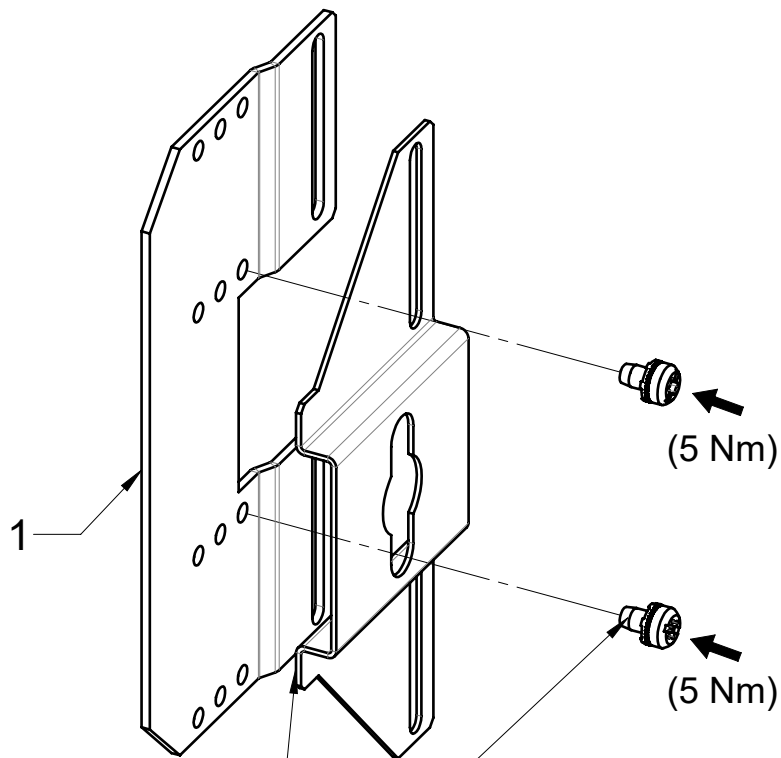

Die Angaben vom PDU für die Inbetrieb und Benutzung einhalten.  
Apply the installation and using instructions from the PDU.  
Respecter les instructions de montage et d'utilisation des bâtis prises.

Zum Transportschutz die eingehängte PDUs mit Kabelbinder befestigen.  
Protect the PDUs for unhooking during the transport with cable ties.  
Protéger les bâtis prises du décrochage pendant le transport avec des serre-câbles.

1 (2x)

2 (4x)

1

Vom 21630-251, 253  
From 21630-251, 253  
Du 21630-251, 253

Stromkabel OBEN  
 Power cable at TOP  
 Cable d'alimentation HAUT

Stromkabel UNTEN  
 Power cable at BOTTOM  
 Cable d'alimentation BAS

TIEFENSTREBE BEFESTIGUNG  
 DEPTH MEMBER FIXING  
 FIXATION SUR TRAVERSE DE PROFONDEUR

FAHRBARES GESTELL  
 MOBILE FRAME  
 BÂTI ROULANT

VERSTÄRKTE 19" TIEFENSTREBE  
 HEAVY LOAD CROSS BAR 19"  
 TRAVERSES 19" CHARGES LOURDES