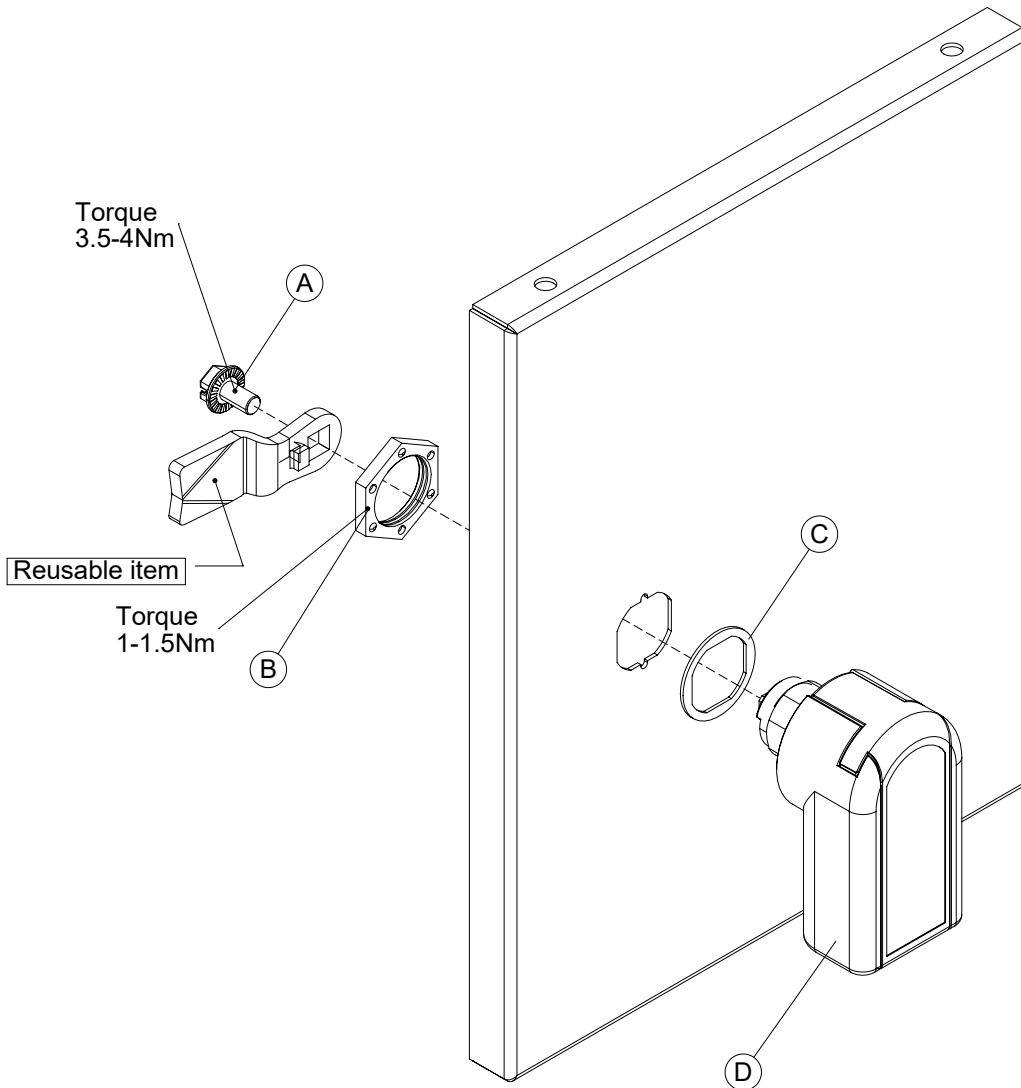

ALT565

Ref.	Pic.	Qty.
A		1
B		1
C		1
D		1

Compatible accessories for ALT565 swinghandle

LLSU Item	Description
LSSU521	Lock insert Ronis 21323C
LSSU5212132E	Lock insert Ronis 2132E
LSSU5213121E	Lock insert Ronis 3121E
LSSU523	Lock insert square 7mm
LSSU524	Lock insert square 8mm
LSSU526	Lock insert triangle 7mm
LSSU527	Lock insert triangle 8mm
LSSU528	Lock insert DIN 3mm
LSSU529	Lock insert DIN 5mm
LSSU530	Lock insert Daimler Benz