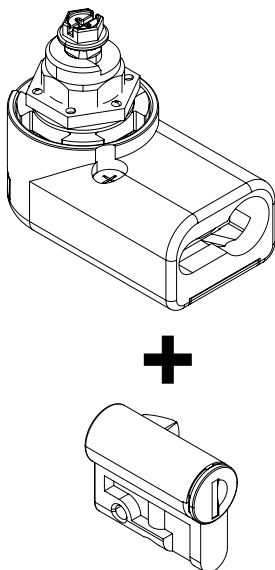

ALT565

Ref.	Pic.	Qty.
A		1
B		1
C		1
D		1

Compatible accessories for ALT565 swinghandle

LLSU Item	Description
LSSU521	Lock insert Ronis 21323C
LSSU5212132E	Lock insert Ronis 2132E
LSSU5213121E	Lock insert Ronis 3121E
LSSU523	Lock insert square 7mm
LSSU524	Lock insert square 8mm
LSSU526	Lock insert triangle 7mm
LSSU527	Lock insert triangle 8mm
LSSU528	Lock insert DIN 3mm
LSSU529	Lock insert DIN 5mm
LSSU530	Lock insert Daimler Benz