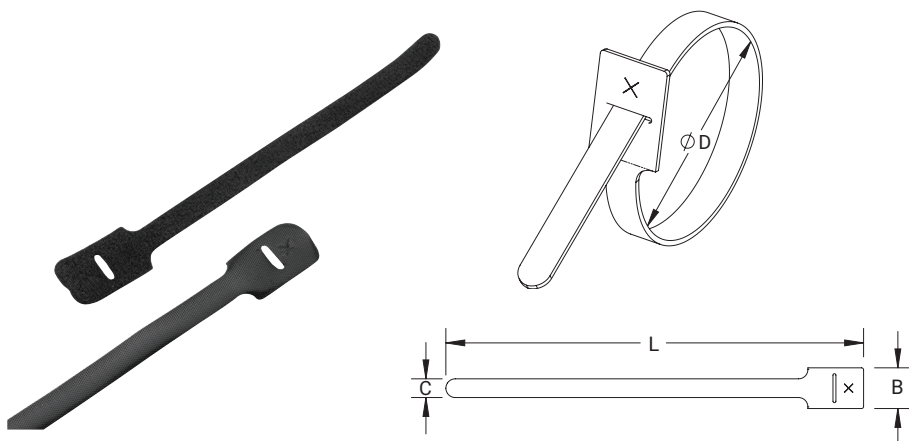

Sujetacables Autoadherente nVent CADDY

CONNECT AND PROTECT

El Sujetacables Autoadherente nVent CADDY es un accesorio de gestión de cables flexible y sin herramientas que ayuda a los contratistas a mantener las canalizaciones del cableado muy organizadas. Con un diseño reutilizable, evita daños en los cables por un apriete excesivo, lo que ofrece un aspecto organizado y profesional tanto en instalaciones permanentes como temporales sin generar residuos. Esta solución está disponible en una banda de fijación fácil de usar y en una versión en rollo precortado para maximizar la eficiencia en el trabajo. Ideal para cables de datos y aplicaciones sujetas a vibraciones.

Características

- Evita el apriete excesivo de los cables
- Sin herramientas y lista para usar
- Reutilizable, por lo que es ideal para instalaciones permanentes o temporales
- Acabado limpio y sin residuos al enrollar el material que sobra alrededor del mazo de cables
- Resistente a los rayos UV

BANDA SUJETACABLES AUTOADHERENTE NVENT CADDY

Características adicionales

- Lengüeta de sujeción para una fijación sencilla alrededor del mazo
- Corte previo transversal para el anclaje con tornillo, perno o remache

BOBINA SUJETACABLES AUTOADHERENTE PRECORTADA NVENT CADDY

Características adicionales

- Con corte previo: solo tiene que cortar la longitud necesaria
- Utilice varias tiras para formar una más larga

Material: Nailon;Poliéster