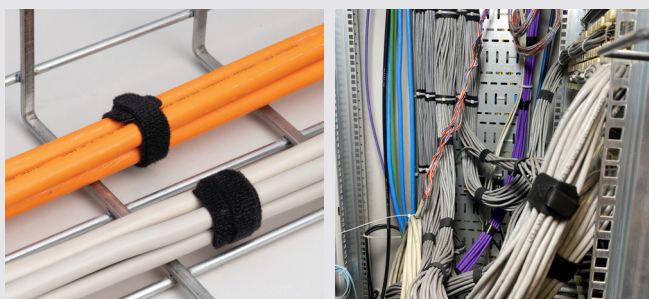

Sujetacables Autoadherente nVent CADDY

CONNECT AND PROTECT

El Sujetacables Autoadherente nVent CADDY es un accesorio de gestión de cables flexible y sin herramientas que ayuda a los contratistas a mantener las canalizaciones del cableado muy organizadas. Con un diseño reutilizable, evita daños en los cables por un apriete excesivo, lo que ofrece un aspecto organizado y profesional tanto en instalaciones permanentes como temporales sin generar residuos. Esta solución está disponible en una banda de fijación fácil de usar y en una versión en rollo precortado para maximizar la eficiencia en el trabajo. Ideal para cables de datos y aplicaciones sujetas a vibraciones.

Características

- Evita el apriete excesivo de los cables
- Sin herramientas y lista para usar
- Reutilizable, por lo que es ideal para instalaciones permanentes o temporales
- Acabado limpio y sin residuos al enrollar el material que sobra alrededor del mazo de cables
- Resistente a los rayos UV

BANDA SUJETACABLES AUTOADHERENTE NVENT CADDY

Características adicionales

- Lengüeta de sujeción para una fijación sencilla alrededor del mazo
- Corte previo transversal para el anclaje con tornillo, perno o remache

BOBINA SUJETACABLES AUTOADHERENTE PRECORTADA NVENT CADDY

Características adicionales

- Con corte previo: solo tiene que cortar la longitud necesaria
- Utilice varias tiras para formar una más larga

Material: Nailon;Poliéster