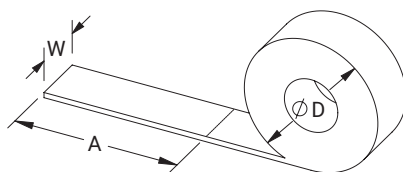

BANDA SUJETACABLES AUTOADHERENTE NVENT CADDY

Características adicionales

- Lengüeta de sujeción para una fijación sencilla alrededor del mazo
- Corte previo transversal para el anclaje con tornillo, perno o remache

Material: Nailon;Poliéster

Número de catálogo	Número de artículo	Longitud L	Ancho 1 B	Ancho 2 C	Diámetro D	Color	Cantidad de embalaje
HLS200	601030	200 mm	25 mm	13 mm	59 mm Máx	Negro	50
HLS280	601031	280 mm	25 mm	13 mm	84 mm Máx	Negro	50

BOBINA SUJETACABLES AUTOADHERENTE PRECORTADA NVENT CADDY

Características adicionales

- Con corte previo: solo tiene que cortar la longitud necesaria
- Utilice varias tiras para formar una más larga

Material: Nailon;Poliéster