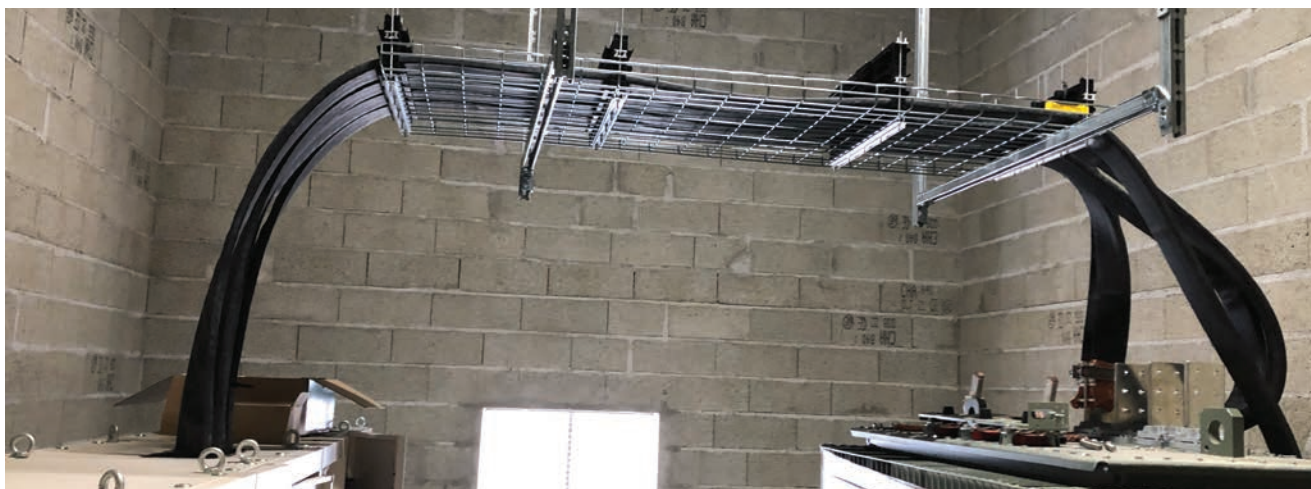

Solución de protección contra roedores y termitas para conductores nVent ERIFLEX Flexbus

“Cuando las condiciones experimentadas o previstas constituyan un riesgo (AL2), la canalización debe elegirse en consecuencia o deben adoptarse medidas especiales de protección.”

La norma IEC 60364: Instalaciones eléctricas de baja tensión – Parte 5–52: Selección e instalación de equipos eléctricos – Canalizaciones – Capítulo 522: Selección e instalación de canalizaciones en relación a las influencias externas – 522.10: Presencia de fauna (AL), especifica:

“Cuando las condiciones experimentadas o previstas constituyan un riesgo (AL2), la canalización debe elegirse en consecuencia o deben adoptarse medidas especiales de protección”.

La norma IEC 60721-3-3: Clasificación de grupos de parámetros ambientales y sus severidades – Utilización fija en lugares protegidos de la intemperie – Capítulo 5.4: Condiciones biológicas – Tabla 3: Clasificación de condiciones biológicas, **clasifica los conductores Flexbus con repelente de roedores y termitas como 3B3 (presencia de roedores y otros animales nocivos para los productos, incluidas las termitas).**

La norma IEC 60721-3-4: Clasificación de grupos de parámetros ambientales y sus severidades – Utilización fija en lugares no protegidos contra la intemperie – Capítulo 5.3 Condiciones biológicas – Tabla 3: Clasificación de condiciones biológicas, **clasifica los conductores Flexbus con repelente de roedores y termitas como 4B2 (presencia de roedores y otros animales nocivos para los productos, incluidas las termitas).**

SOLICITUD DE CONDUCTORES FLEXBUS PROTEGIDOS CONTRA ROEDORES Y TERMITAS

Póngase en contacto con su representante de nVent ERIFLEX o con nosotros a través de ERIFLEX.flexbus@nVent.com para obtener más información o un presupuesto.

Además, puede utilizar nuestro software de configuración y presupuestos en línea de Flexbus. En este software, seleccione la versión “Conductor con repelente de roedores y termitas”. Para solicitar acceso a este software, regístrese en línea: <https://go.nVent.com/FlexbusConfigurator>.

IDENTIFICACIÓN DEL PRODUCTO

Un conductor Flexbus extruido con repelente de roedores y termitas contará con una marca especial en el manguito de aislamiento, y el color del manguito será gris oscuro – RAL 7046.

nVent
Flexbus Advanced

960mm²
Copper Clad Aluminum
Rodent & Termite Repellent

115°C
1000VAC/1500VDC IEC
Class II / Reinforced
Insulation

LSHFFR
Quality code xxxxx