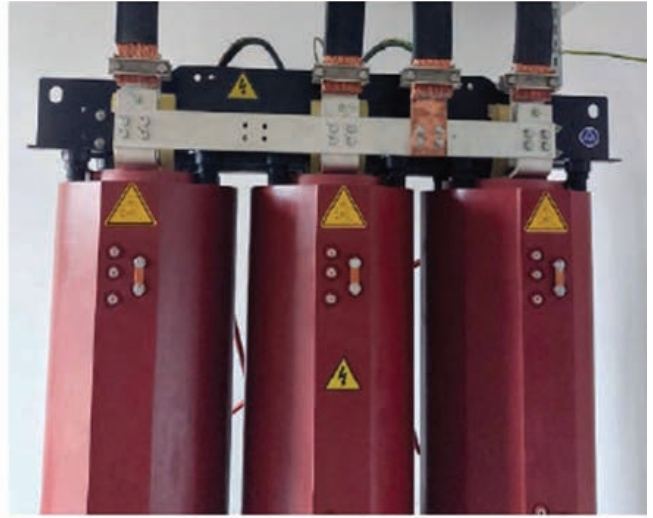

# Referencia cruzada

Conductores Flexbus estándar en comparación con la versión con repelente de roedores y termitas

Conductores Flexbus estándar		Conductores Flexbus con repelente de roedores y termitas	
Número de artículo	Descripción	Número de artículo	Descripción
508321	Conductor Flexbus 1810 mm <sup>2</sup> , 12 metros de largo	508568	Conductor Flexbus 1810 mm <sup>2</sup> , 12 metros de largo con repelente de roedores y termitas
508322	Conductor Flexbus 1810 mm <sup>2</sup> , 13 metros de largo	508569	Conductor Flexbus 1810 mm <sup>2</sup> , 13 metros de largo con repelente de roedores y termitas
508323	Conductor Flexbus 1810 mm <sup>2</sup> , 14 metros de largo	508570	Conductor Flexbus 1810 mm <sup>2</sup> , 14 metros de largo con repelente de roedores y termitas
508324	Conductor Flexbus 1810 mm <sup>2</sup> , 15 metros de longitud	508571	Conductor Flexbus 1810 mm <sup>2</sup> , 15 metros de largo con repelente de roedores y termitas