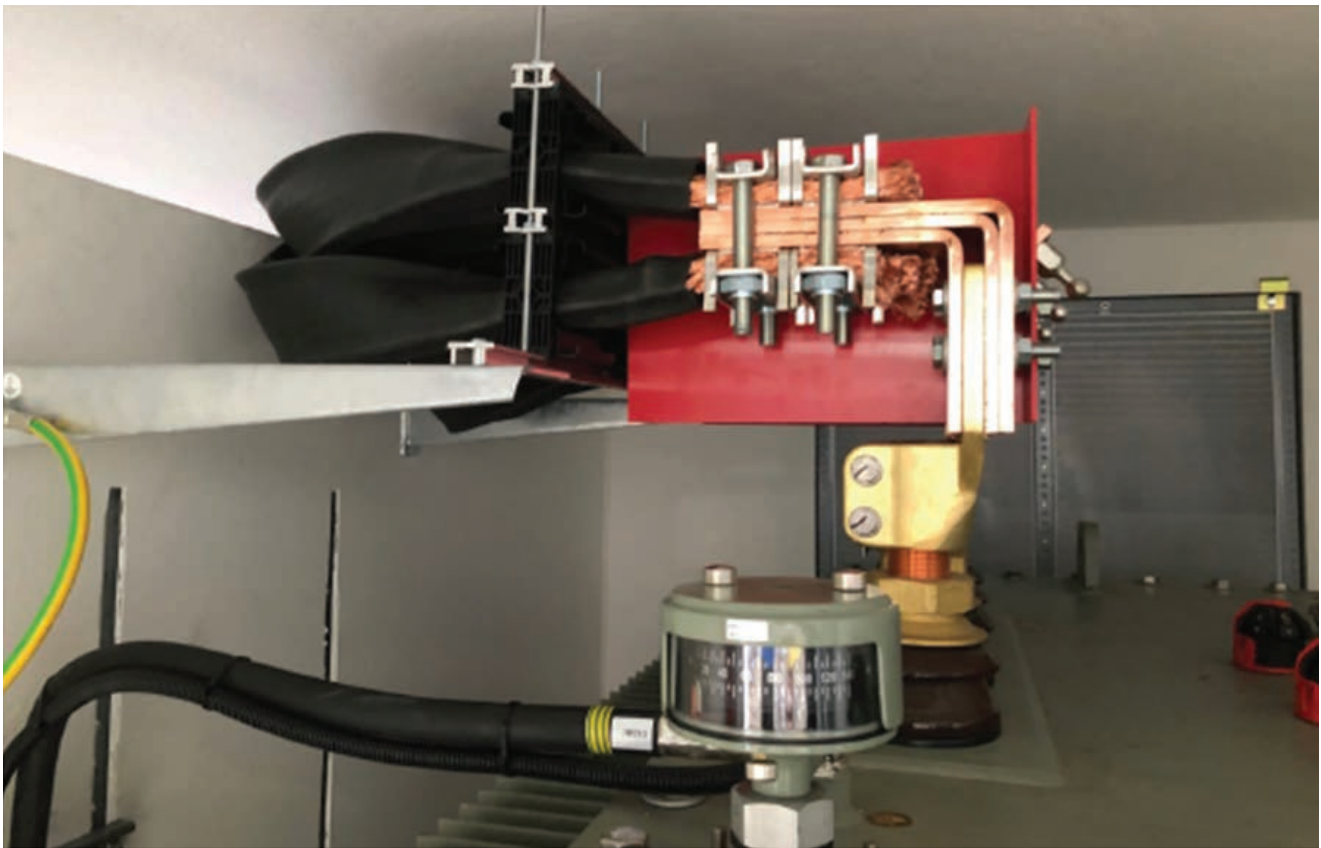

Codici articolo e descrizione

Conduttori Flexbus con repellente anti-roditori e anti-termiti					
Sezione trasversale	Codice articolo	Codice articolo globale	Descrizione	Unità di imballaggio pezzi	Peso kg
1810 mm²	508568	FLEXCORE1810L12	Conduttore Flexbus da 1810 mm², 12 metri di lunghezza con repellente anti-roditori e anti-termiti	1	92,8
	508569	FLEXCORE1810L13	Conduttore Flexbus da 1810 mm², 13 metri di lunghezza con repellente anti-roditori e anti-termiti	1	100,5
	508570	FLEXCORE1810L14	Conduttore Flexbus da 1810 mm², 14 metri di lunghezza con repellente anti-roditori e anti-termiti	1	108,2
	508571	FLEXCORE1810L15	Conduttore Flexbus da 1810 mm², 15 metri di lunghezza con repellente anti-roditori e anti-termiti	1	116