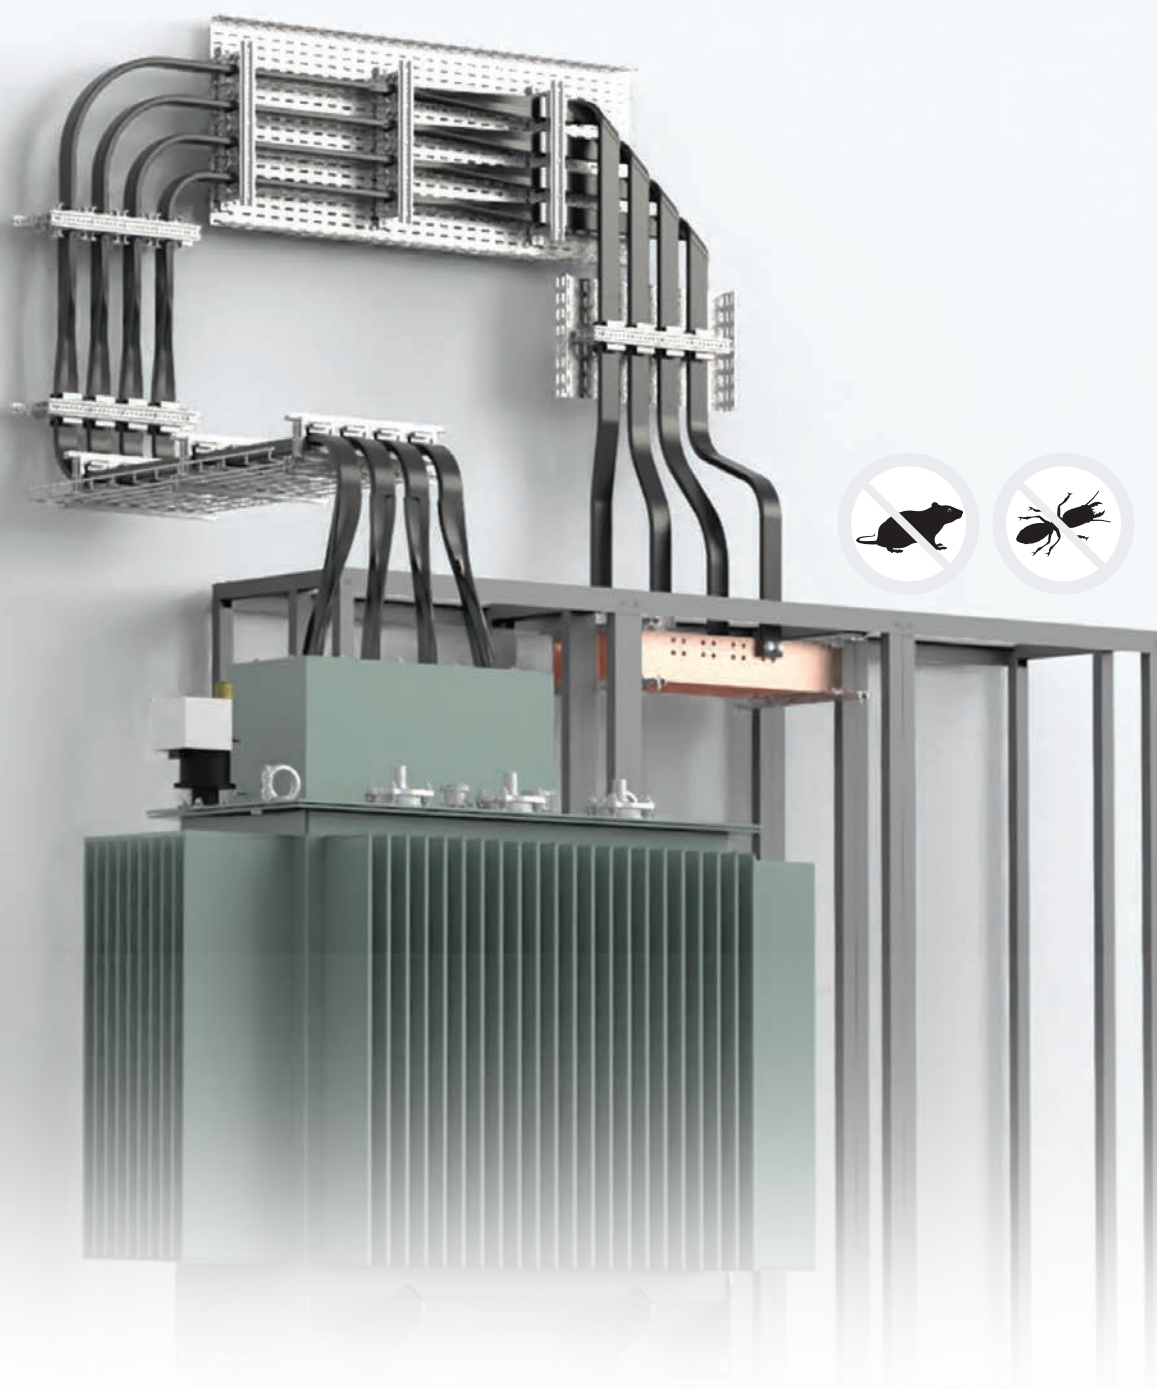

Sistema nVent ERIFLEX Flexbus

Protezione da roditori e termiti