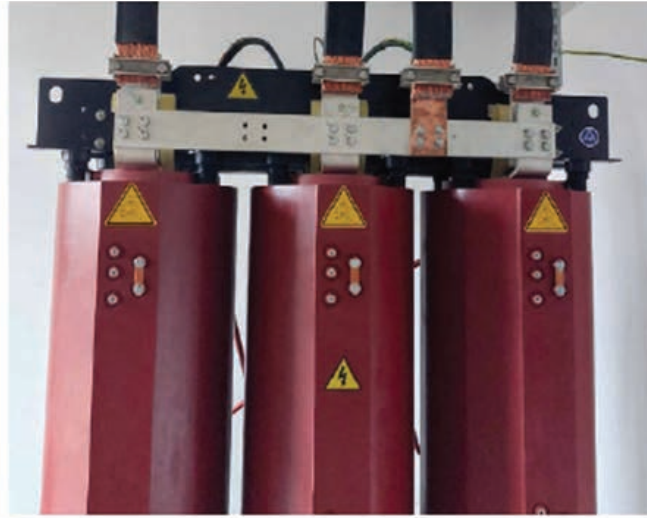

Cross Reference

Conduttori Flexbus versione standard e versione con repellente anti-roditori e anti-termiti

Conduttori Flexbus standard		Conduttori Flexbus con repellente anti-roditori e anti-termiti	
Codice articolo	Descrizione	Codice articolo	Descrizione
508321	Conduttore Flexbus da 1810 mm ² , 12 metri di lunghezza	508568	Conduttore Flexbus da 1810 mm ² , 12 metri di lunghezza con repellente anti-roditori e anti-termiti
508322	Conduttore Flexbus da 1810 mm ² , 13 metri di lunghezza	508569	Conduttore Flexbus da 1810 mm ² , 13 metri di lunghezza con repellente anti-roditori e anti-termiti
508323	Conduttore Flexbus da 1810 mm ² , 14 metri di lunghezza	508570	Conduttore Flexbus da 1810 mm ² , 14 metri di lunghezza con repellente anti-roditori e anti-termiti
508324	Conduttore Flexbus da 1810 mm ² , 15 metri di lunghezza	508571	Conduttore Flexbus da 1810 mm ² , 15 metri di lunghezza con repellente anti-roditori e anti-termiti