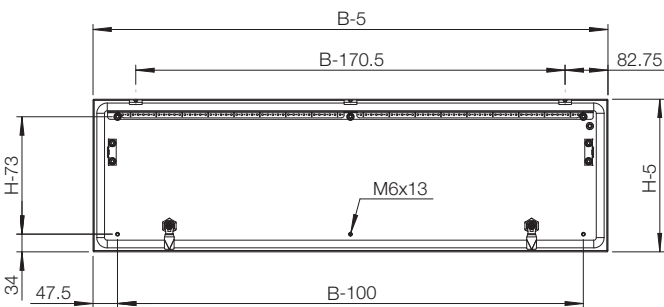

Inside panel door view

Sectional side view

Pohled zepředu

Řez, pohled z boku

Řez, pohled shora

Řez, pohled z boku

Panelové dveře, pohled zevnitř

Set fra fronten

Tværsnit set fra toppen

Inside panel door view

Tværsnit set fra siden

Vooraanzicht

Detail zij aanzicht

Detail bovenaanzicht

Binnen aanzicht deur

Edestä

Sivulleikkaus

Päälleleikkaus

Inside panel door view

Vue de face

Coupe transv. (latérale)

Coupe transv. du dessus

Inside panel door view

Vista frontale

Sezione, vista superiore

SEZIONE B-B

Inside panel door view

Sezione, vista laterale

SEZIONE A-A

Front bilde

Seksjons side bilde

Seksjons topp bilde