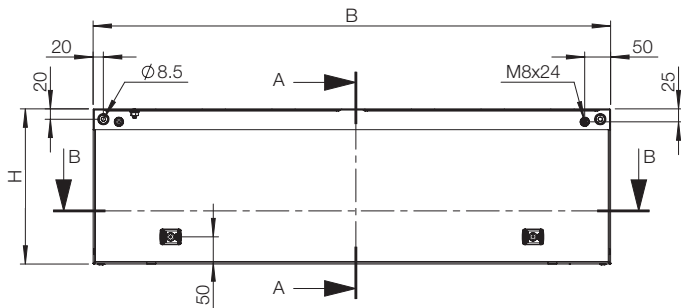

Tværsnit set fra toppen

Inside panel door view

Tværsnit set fra siden

Vooraanzicht

Detail zij aanzicht

Detail bovenaanzicht

Binnen aanzicht deur

Edestä

Sivulleikkaus

Päälleleikkaus

Inside panel door view

Vue de face

Coupe transv. (latérale)

Coupe transv. du dessus

Inside panel door view

Vista frontale

Sezione, vista superiore

SEZIONE B-B

Inside panel door view

Sezione, vista laterale

SEZIONE A-A

Front bilde

Seksjons side bilde

Seksjons topp bilde

Inside panel door view

Widok od przodu

Widok przekroju z boku

Widok przekroju z góry

Widok wewnętrznych drzwi panelu

Vista Frontal

Vista lateral em corte

Vista superior em corte