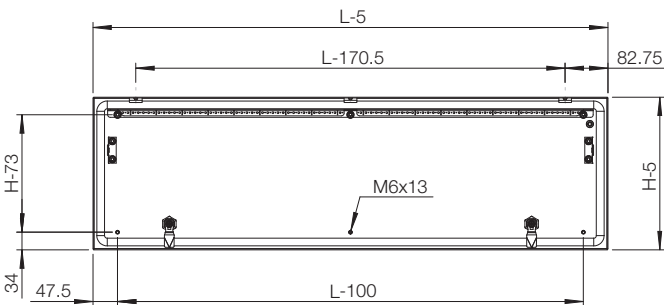

Tværsnit set fra toppen

Inside panel door view

Tværsnit set fra siden

Vooraanzicht

Detail zij aanzicht

Detail bovenaanzicht

Binnen aanzicht deur

Edestä

Sivulleikkaus

Päälleleikkaus

Inside panel door view

Vue de face

Coupe transv. (latérale)

Coupe transv. du dessus

Inside panel door view

Vista frontale

Sezione, vista superiore

SEZIONE B-B

Inside panel door view

Sezione, vista laterale

SEZIONE A-A

Front bilde

Seksjons side bilde

Seksjons topp bilde

Inside panel door view

Widok od przodu

Widok przekroju z boku

Widok przekroju z góry

Widok wewnętrznych drzwi panelu

Vista Frontal

Vista lateral em corte

Vista superior em corte