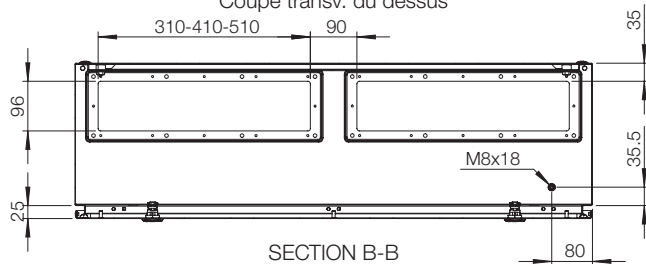

Tværsnit set fra toppen

Inside panel door view

Tværsnit set fra siden

Vooraanzicht

Detail zij aanzicht

Detail bovenaanzicht

Binnen aanzicht deur

Edestä

Sivulleikkaus

Päälleleikkaus

Inside panel door view

Vue de face

Coupe transv. (latérale)

Coupe transv. du dessus

Inside panel door view

Vista frontale

Sezione, vista superiore

SEZIONE B-B

Inside panel door view

Sezione, vista laterale

SEZIONE A-A

Front bilde

Seksjons side bilde

Seksjons topp bilde

Inside panel door view

Widok od przodu

Widok przekroju z boku

Widok przekroju z góry

Widok wewnętrznych drzwi panelu

Vista Frontal

Vista lateral em corte

Vista superior em corte