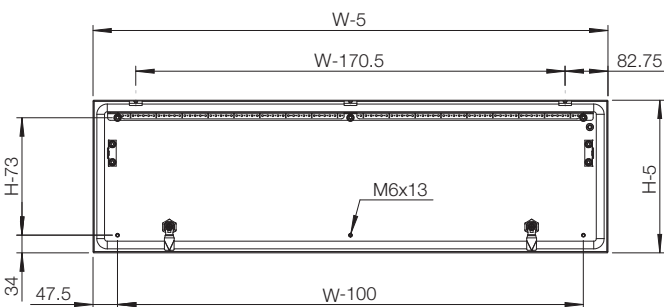

Inside panel door view

Sectional side view

Pohled zepředu

Řez, pohled z boku

Řez, pohled shora

Řez, pohled z boku

Panelové dveře, pohled zevnitř

Set fra fronten

Tværsnit set fra toppen

Inside panel door view

Tværsnit set fra siden

Vooraanzicht

Detail zij aanzicht

Detail bovenaanzicht

Binnen aanzicht deur

Edestä

Sivulleikkaus

Päälleleikkaus

Inside panel door view

Vue de face

Coupe transv. (latérale)

Coupe transv. du dessus

Inside panel door view

Vista frontale

Sezione, vista superiore

SEZIONE B-B

Inside panel door view

Sezione, vista laterale

SEZIONE A-A

Front bilde

Seksjons side bilde

Seksjons topp bilde