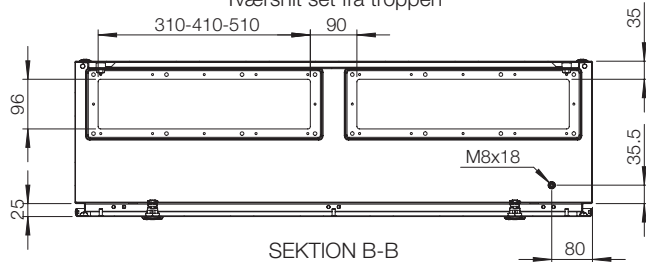

Inside panel door view

Sectional side view

Pohled zepředu

Řez, pohled z boku

Řez, pohled shora

Řez, pohled z boku

Panelové dveře, pohled zevnitř

Set fra fronten

Tværsnit set fra toppen

Inside panel door view

Tværsnit set fra siden

Vooraanzicht

Detail zij aanzicht

Detail bovenaanzicht

Binnen aanzicht deur

Edestä

Sivulleikkaus

Päälleleikkaus

Inside panel door view

Vue de face

Coupe transv. (latérale)

Coupe transv. du dessus

Inside panel door view

Vista frontale