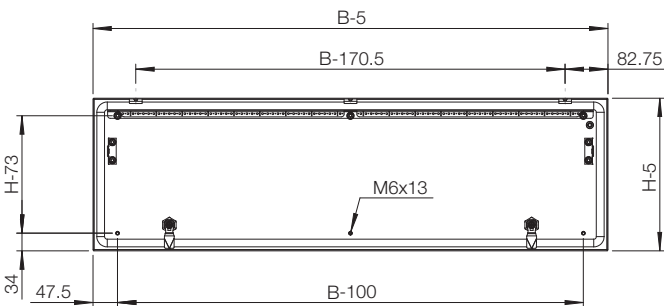

Inside panel door view

Sectional side view

Pohled zepředu

Řez, pohled z boku

Řez, pohled shora

Řez, pohled z boku

Panelové dveře, pohled zevnitř

Set fra fronten

Tværsnit set fra toppen

Inside panel door view

Tværsnit set fra siden

Vooraanzicht

Detail zij aanzicht

Detail bovenaanzicht

Binnen aanzicht deur

Edestä

Sivulleikkaus

Päälleleikkaus

Inside panel door view

Vue de face

Coupe transv. (latérale)

Coupe transv. du dessus

Inside panel door view

Vista frontale

Sezione, vista superiore

SEZIONE B-B

Inside panel door view

Sezione, vista laterale

SEZIONE A-A

Front bilde

Seksjons side bilde

Seksjons topp bilde