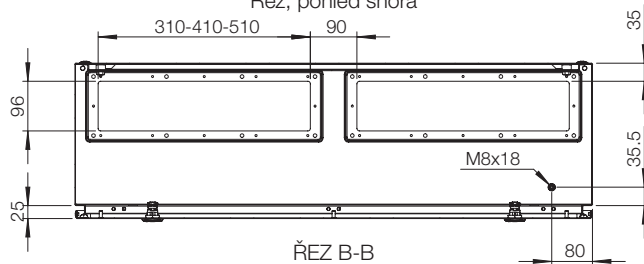

Inside panel door view

Sectional side view

Pohled zepředu

Řez, pohled z boku

Řez, pohled shora

Řez, pohled z boku

Panelové dveře, pohled zevnitř

Set fra fronten

Tværsnit set fra toppen

Inside panel door view

Tværsnit set fra siden

Vooraanzicht

Detail zij aanzicht

Detail bovenaanzicht

Binnen aanzicht deur

Edestä

Sivulleikkaus

Päälleleikkaus

Inside panel door view

Vue de face

Coupe transv. (latérale)

Coupe transv. du dessus

Inside panel door view

Vista frontale