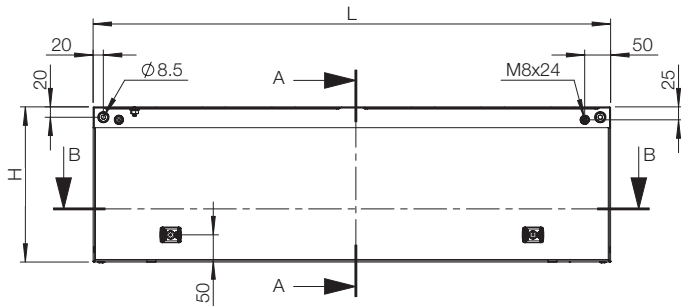

Tværsnit set fra toppen

Inside panel door view

Tværsnit set fra siden

Vooraanzicht

Detail zij aanzicht

Detail bovenaanzicht

Binnen aanzicht deur

Edestä

Sivulleikkaus

Päälleleikkaus

Inside panel door view

Vue de face

Coupe transv. (latérale)

Coupe transv. du dessus

Inside panel door view

Vista frontale

Sezione, vista superiore

SEZIONE B-B

Inside panel door view

Sezione, vista laterale

SEZIONE A-A

Front bilde

Seksjons side bilde

Seksjons topp bilde

Inside panel door view

Widok od przodu

Widok przekroju z boku

Widok przekroju z góry

Widok wewnętrznych drzwi panelu

Vista Frontal

Vista lateral em corte

Vista superior em corte