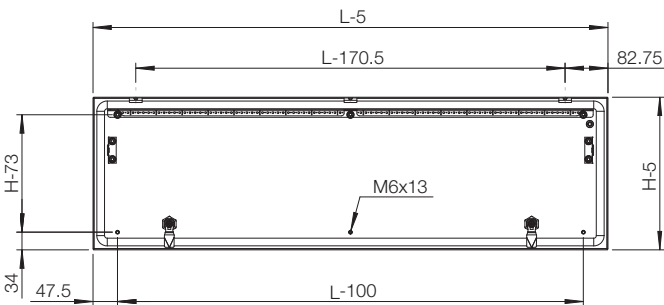

Tværsnit set fra toppen

Inside panel door view

Tværsnit set fra siden

Vooraanzicht

Detail zij aanzicht

Detail bovenaanzicht

Binnen aanzicht deur

Edestä

Sivulleikkaus

Päälleleikkaus

Inside panel door view

Vue de face

Coupe transv. (latérale)

Coupe transv. du dessus

Inside panel door view

Vista frontale

Sezione, vista superiore

SEZIONE B-B

Inside panel door view

Sezione, vista laterale

SEZIONE A-A

Front bilde

Seksjons side bilde

Seksjons topp bilde

Inside panel door view

Widok od przodu

Widok przekroju z boku

Widok przekroju z góry

Widok wewnętrznych drzwi panelu

Vista Frontal

Vista lateral em corte

Vista superior em corte