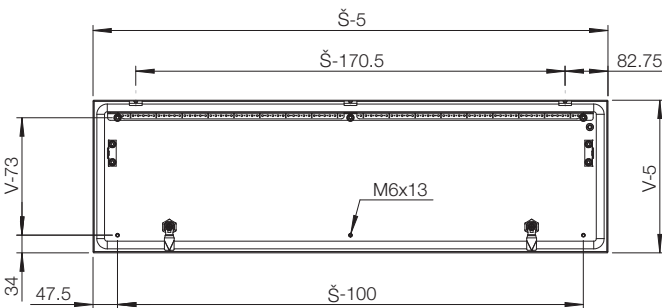

Inside panel door view

Sectional side view

Pohled zepředu

Řez, pohled z boku

Řez, pohled shora

Řez, pohled z boku

Panelové dveře, pohled zevnitř

Set fra fronten

Tværsnit set fra toppen

Inside panel door view

Tværsnit set fra siden

Vooraanzicht

Detail zij aanzicht

Detail bovenaanzicht

Binnen aanzicht deur

Edestä

Sivulleikkaus

Päälleleikkaus

Inside panel door view

Vue de face

Coupe transv. (latérale)

Coupe transv. du dessus

Inside panel door view

Vista frontale

Sezione, vista superiore

SEZIONE B-B

Inside panel door view

Sezione, vista laterale

SEZIONE A-A

Front bilde

Seksjons side bilde

Seksjons topp bilde