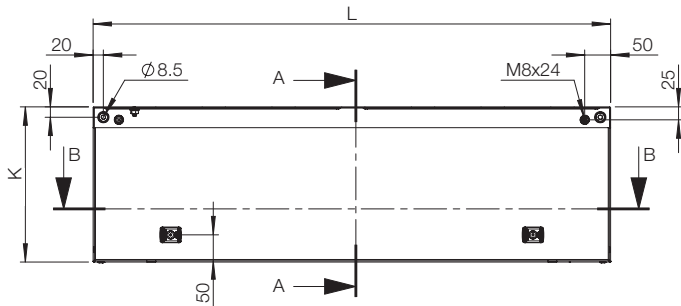

Tværsnit set fra toppen

Inside panel door view

Tværsnit set fra siden

Vooraanzicht

Detail zij aanzicht

Detail bovenaanzicht

Binnen aanzicht deur

Edestä

Sivulleikkaus

Päälleleikkaus

Inside panel door view

Vue de face

Coupe transv. (latérale)

Coupe transv. du dessus

Inside panel door view

Vista frontale

Sezione, vista superiore

SEZIONE B-B

Inside panel door view

Sezione, vista laterale

SEZIONE A-A

Front bilde

Seksjons side bilde

Seksjons topp bilde

Inside panel door view

Widok od przodu

Widok przekroju z boku

Widok przekroju z góry

Widok wewnętrznych drzwi panelu

Vista Frontal

Vista lateral em corte

Vista superior em corte