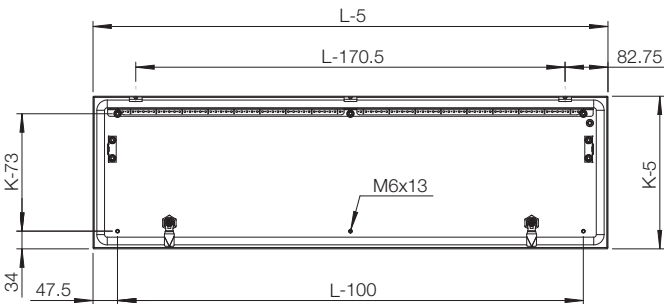

Inside panel door view

Sectional side view

Pohled zepředu

Řez, pohled z boku

Řez, pohled shora

Řez, pohled z boku

Panelové dveře, pohled zevnitř

Set fra fronten

Tværsnit set fra toppen

Inside panel door view

Tværsnit set fra siden

Vooraanzicht

Detail zij aanzicht

Detail bovenaanzicht

Binnen aanzicht deur

Edestä

Sivulleikkaus

Päälleleikkaus

Inside panel door view

Vue de face

Coupe transv. (latérale)

Coupe transv. du dessus

Inside panel door view

Vista frontale

Sezione, vista superiore

SEZIONE B-B

Inside panel door view

Sezione, vista laterale

SEZIONE A-A

Front bilde

Seksjons side bilde

Seksjons topp bilde