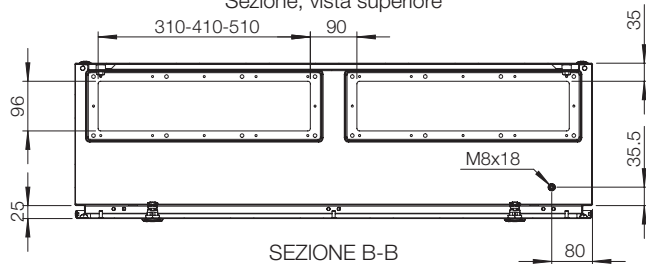

Tværsnit set fra toppen

Inside panel door view

Tværsnit set fra siden

Vooraanzicht

Detail zij aanzicht

Detail bovenaanzicht

Binnen aanzicht deur

Edestä

Sivulleikkaus

Päälleleikkaus

Inside panel door view

Vue de face

Coupe transv. (latérale)

Coupe transv. du dessus

Inside panel door view

Vista frontale

Sezione, vista superiore

SEZIONE B-B

Inside panel door view

Sezione, vista laterale

SEZIONE A-A

Front bilde

Seksjons side bilde

Seksjons topp bilde

Inside panel door view

Widok od przodu

Widok przekroju z boku

Widok przekroju z góry

Widok wewnętrznych drzwi panelu

Vista Frontal

Vista lateral em corte

Vista superior em corte