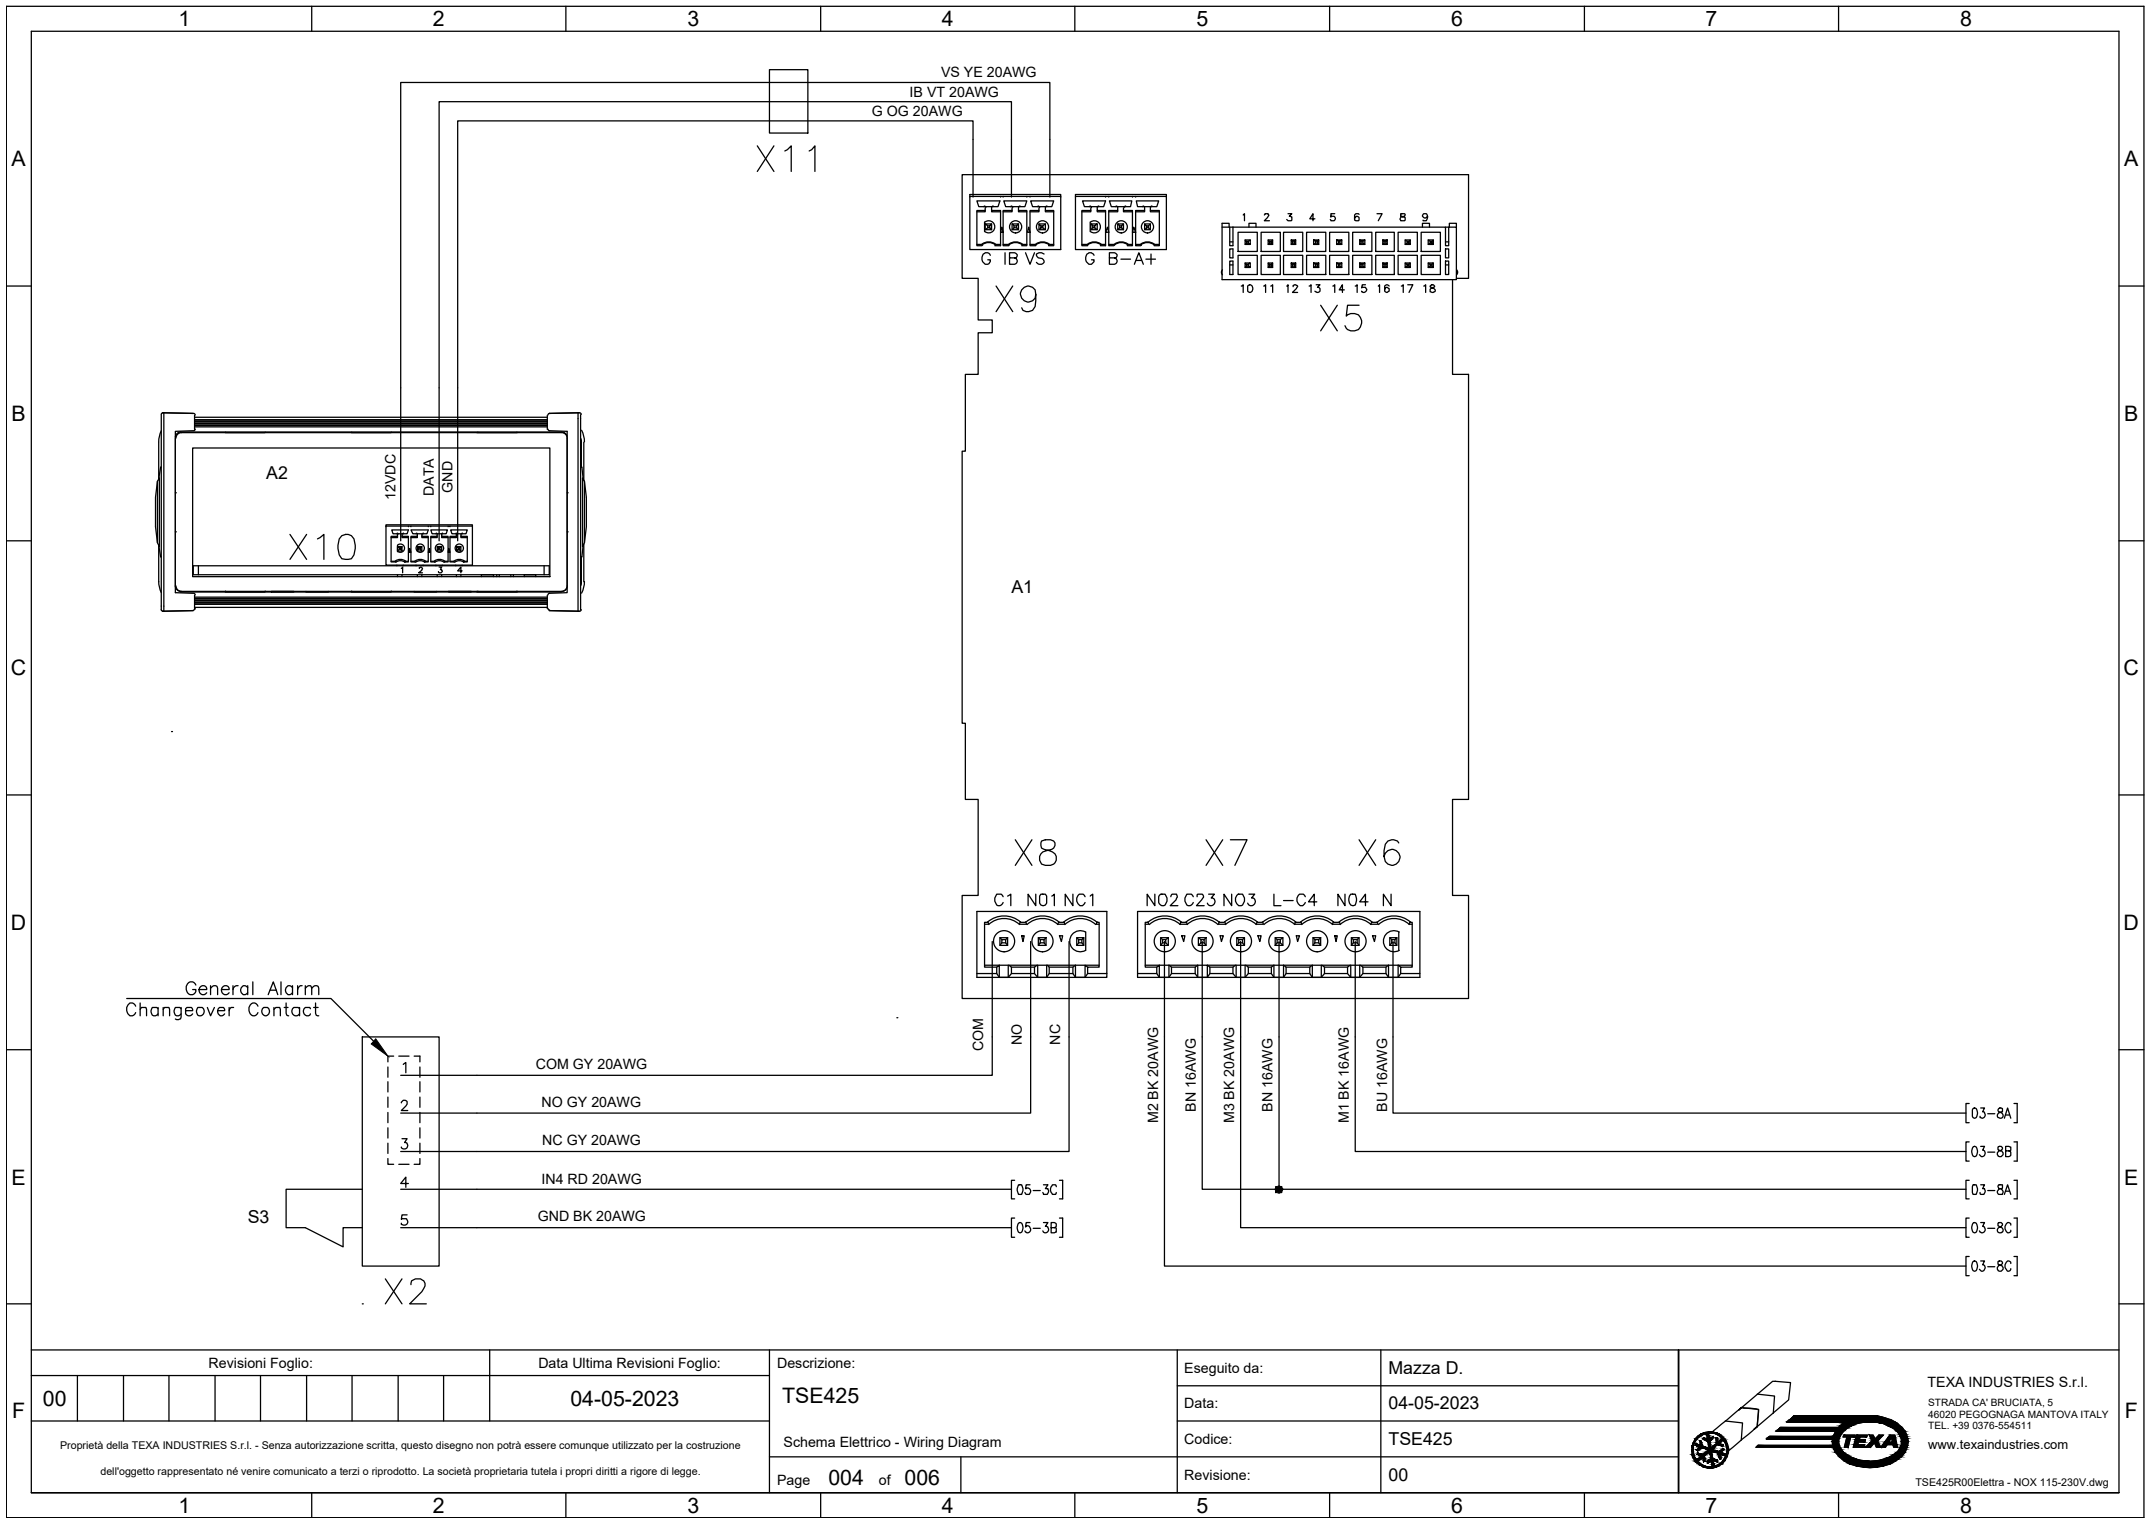

Revisioni Foglio:		Data Ultima Revisión Foglio:	
00		04-05-2023	

Descrizione:
TSE425

Eseguito da: Mazza D.
Data: 04-05-2023

Proprietà della TEXA INDUSTRIES S.r.l. - Senza autorizzazione scritta, questo disegno non potrà essere comunque utilizzato per la costruzione dell'oggetto rappresentato né venire comunicato a terzi o riprodotto. La società proprietaria tutela i propri diritti a rigore di legge.

Schema Elettrico - Wiring Diagram
Page 004 of 006

Codice: TSE425
Revisione: 00

TEXA INDUSTRIES S.r.l.
STRADA CA' BRUCIATA, 5
46020 PEGOGNAGA MANTOVA ITALY
TEL. +39 0376-554511
www.texaindustries.com

TSE425R00Elettra - NOX 115-230V.dwg