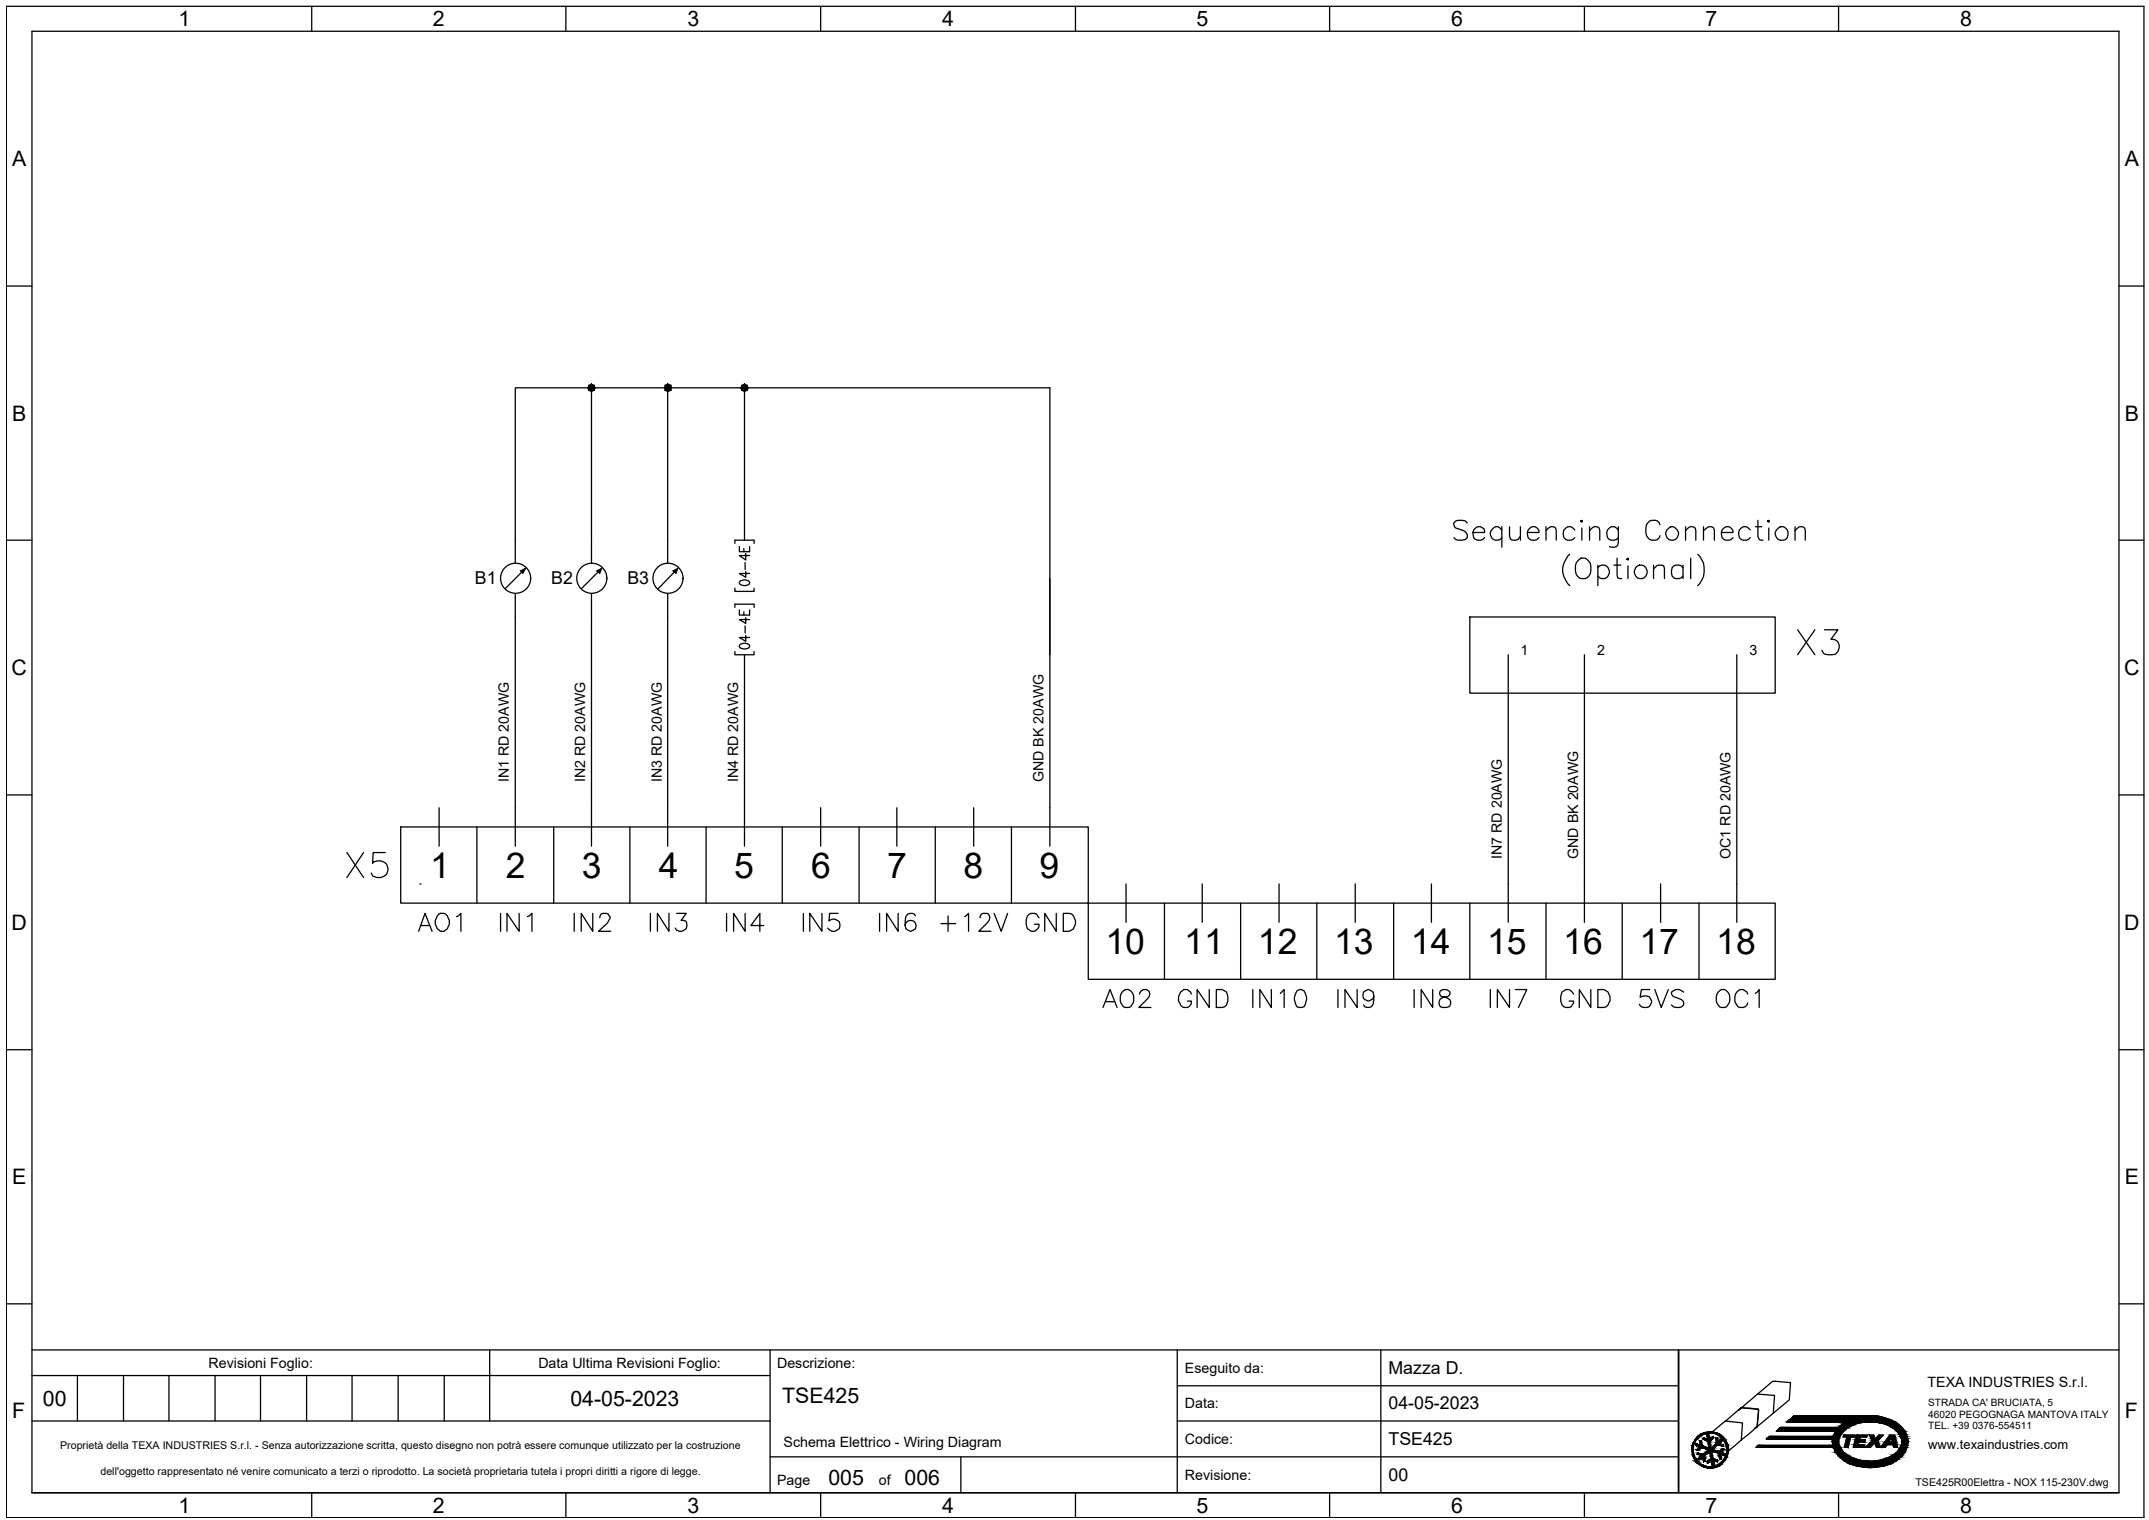

TSE425R00Elettra - NOX 115-230V.dwg

Revisioni Foglio:		Data Ultima Revisión Foglio:		Descrizione:		Eseguito da:	
00		04-05-2023		TSE425		Mazza D.	
Proprietà della TEXA INDUSTRIES S.r.l. - Senza autorizzazione scritta, questo disegno non potrà essere comunque utilizzato per la costruzione dell'oggetto rappresentato né venire comunicato a terzi o riprodotto. La società proprietaria tutela i propri diritti a rigore di legge.				Schema Elettrico - Wiring Diagram		Data:	
Page 005 of 006						04-05-2023	
						Codice:	
						TSE425	
						Revisione:	
						00	