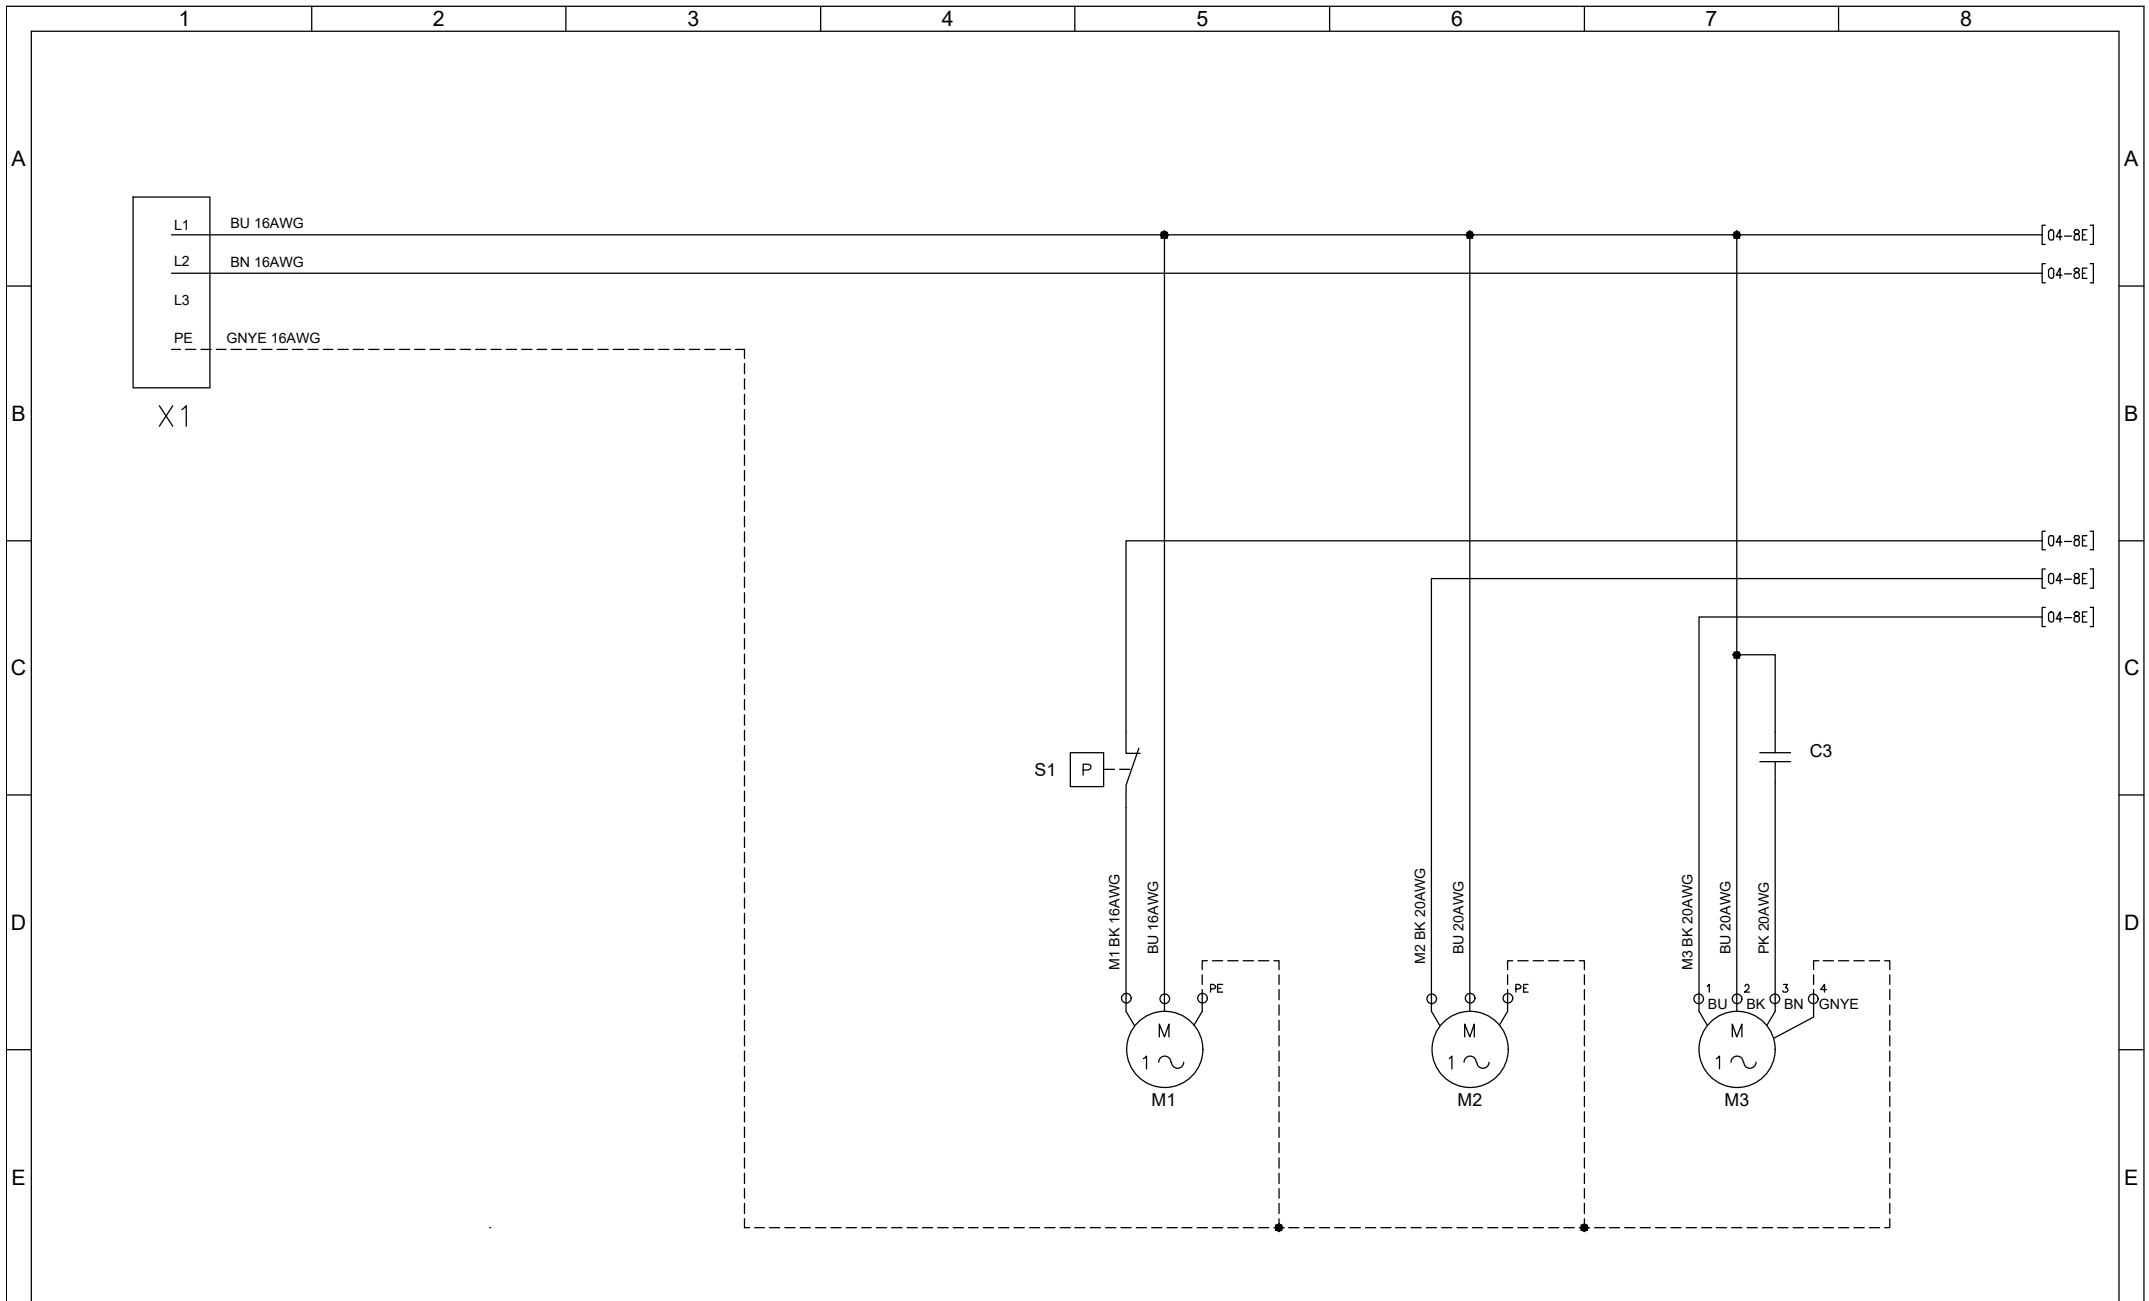

	1	2	3	4	5	6	7	8											
A	<div style="border: 2px dashed black; padding: 10px; text-align: center;"> <h2 style="margin: 0;">Documentazione Elettrica</h2> <p style="margin: 10px 0;">Progetto Elettrico : Condizionatore NOX Evaporante Assiale UL</p> <p style="margin: 10px 0;">Codice Macchina : NOX Series</p> <p style="margin: 10px 0;">Codice Progetto : TSE425</p> <p style="margin: 10px 0;">Codice Quadro Elettrico : TSE425R00</p> <p style="margin: 10px 0;">Tensione Alimentazione vers. B0 : 230V 1ph 50/60Hz</p> <p style="margin: 10px 0;">Tensione Alimentazione vers. C0 : 115V 1ph 50/60Hz</p> <p style="margin: 10px 0;">Potenza Assorbita MAX : -</p> <p style="margin: 10px 0;">Corrente Assorbita MAX : -</p> </div>																		
B																			
C																			
D																			
E																			
F	Revisioni Foglio: <table border="1" style="width: 100%; height: 20px;"> <tr> <td style="width: 20px;">00</td> <td style="width: 20px;"></td> <td style="width: 20px;"></td> <td style="width: 20px;"></td> <td style="width: 20px;"></td> <td style="width: 20px;"></td> <td style="width: 20px;"></td> <td style="width: 20px;"></td> <td style="width: 20px;"></td> <td style="width: 20px;"></td> </tr> </table>		00										Data Ultima Revisioni Foglio: 04-05-2023		Descrizione: TSE425 Copertina - Cover		Eseguito da: Mazza D.		 <p style="font-size: 8px; margin: 0;"> <b>TEXA INDUSTRIES S.r.l.</b>  STRADA CA' BRUCIATA, 5  46020 PEGOGNAGA MANTOVA ITALY  TEL. +39 0376-554511  www.texaindustries.com  TSE425R00Elettra - NOX 115-230V.dwg </p>
00																			
Proprietà della TEXA INDUSTRIES S.r.l. - Senza autorizzazione scritta, questo disegno non potrà essere comunque utilizzato per la costruzione dell'oggetto rappresentato né venire comunicato a terzi o riprodotto. La società proprietaria tutela i propri diritti a rigore di legge.		Page 001 of 006		Revisione: 00															
	1	2	3	4	5	6	7	8											