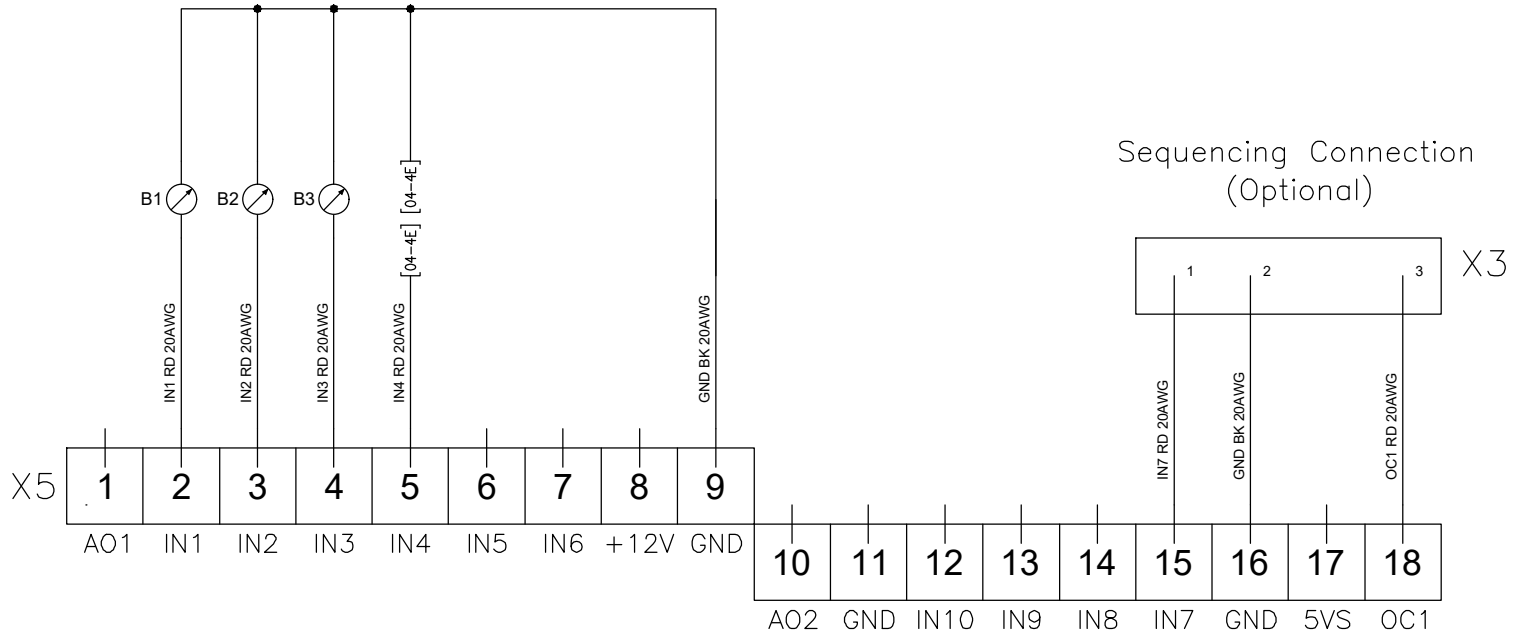

TSE425R00Elettra - NOX 115-230V.dwg

Revisioni Foglio:		Data Ultima Revisión Foglio:		Descrizione:		Eseguito da:	
00		04-05-2023		TSE425		Mazza D.	
Proprietà della TEXA INDUSTRIES S.r.l. - Senza autorizzazione scritta, questo disegno non potrà essere comunque utilizzato per la costruzione dell'oggetto rappresentato né venire comunicato a terzi o riprodotto. La società proprietaria tutela i propri diritti a rigore di legge.				Schema Elettrico - Wiring Diagram		Data:	
Page 005 of 006						04-05-2023	
						Codice:	
						TSE425	
						Revisione:	
						00	