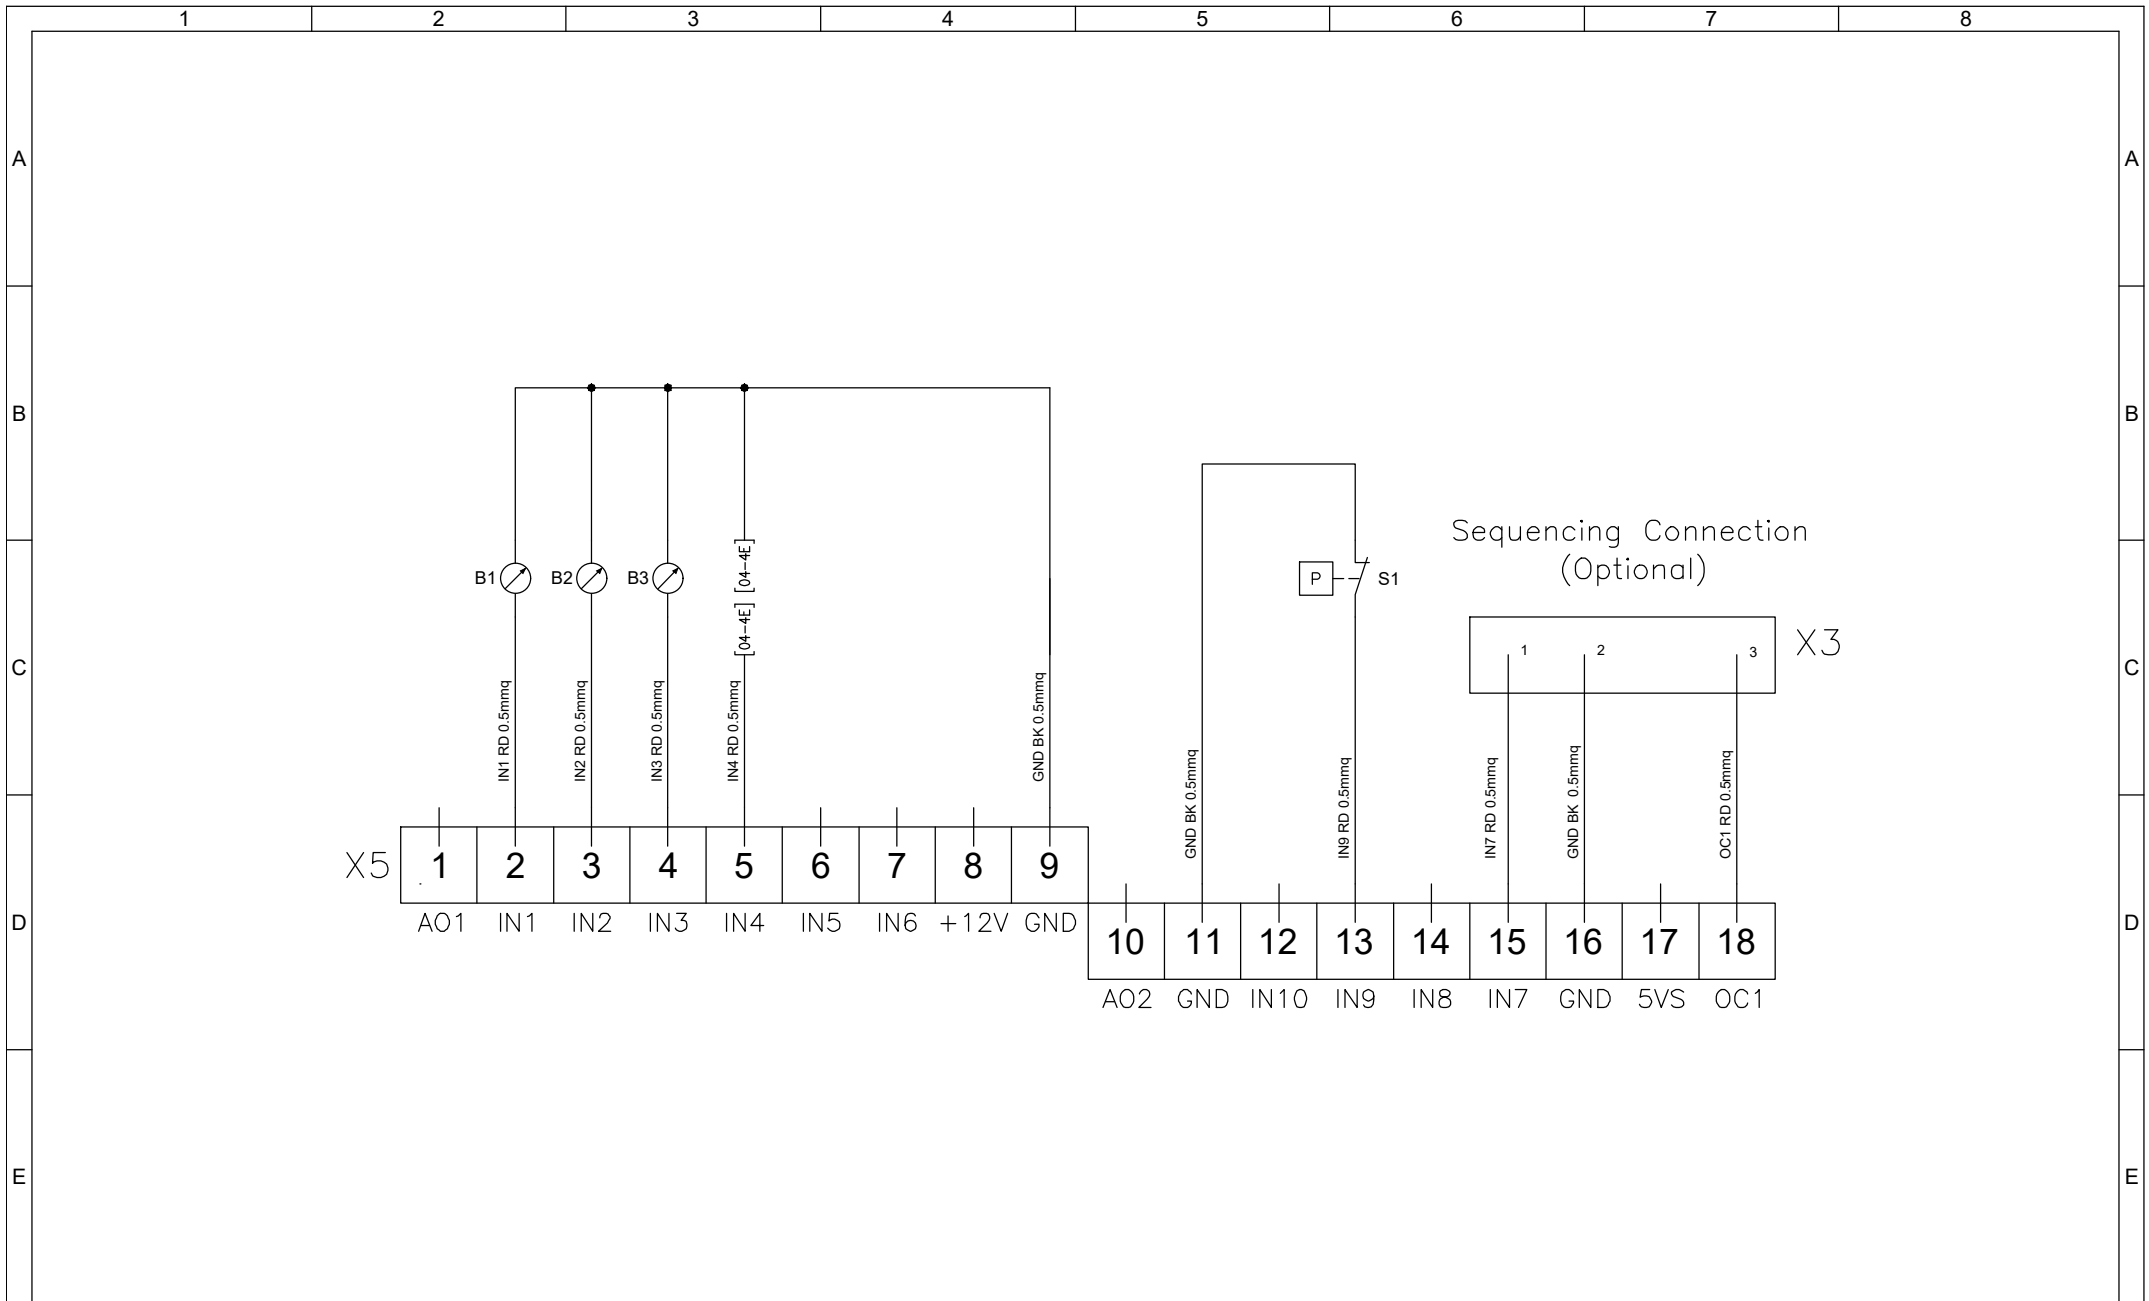

Revisioni Foglio:		Data Ultima Revisioni Foglio:	
00		29-05-2023	
Proprietà della TEXA INDUSTRIES S.r.l. - Senza autorizzazione scritta, questo disegno non potrà essere comunque utilizzato per la costruzione dell'oggetto rappresentato né venire comunicato a terzi o riprodotto. La società proprietaria tutela i propri diritti a rigore di legge.			

Descrizione:		Eseguito da:	
TSE430		Mazza D.	
Schema Elettrico - Wiring Diagram		Data:	
Page 005 of 006		29-05-2023	
		Codice:	
		TSE430	
		Revisione:	
		00	

TEXA INDUSTRIES S.r.l.
STRADA CA' BRUCIATA, 5
46020 PEGOGNAGA MANTOVA ITALY
TEL. +39 0376-554511
www.texaindustries.com

TSE430R00 - NOX 115-230V 1ph evap radiale.dwg