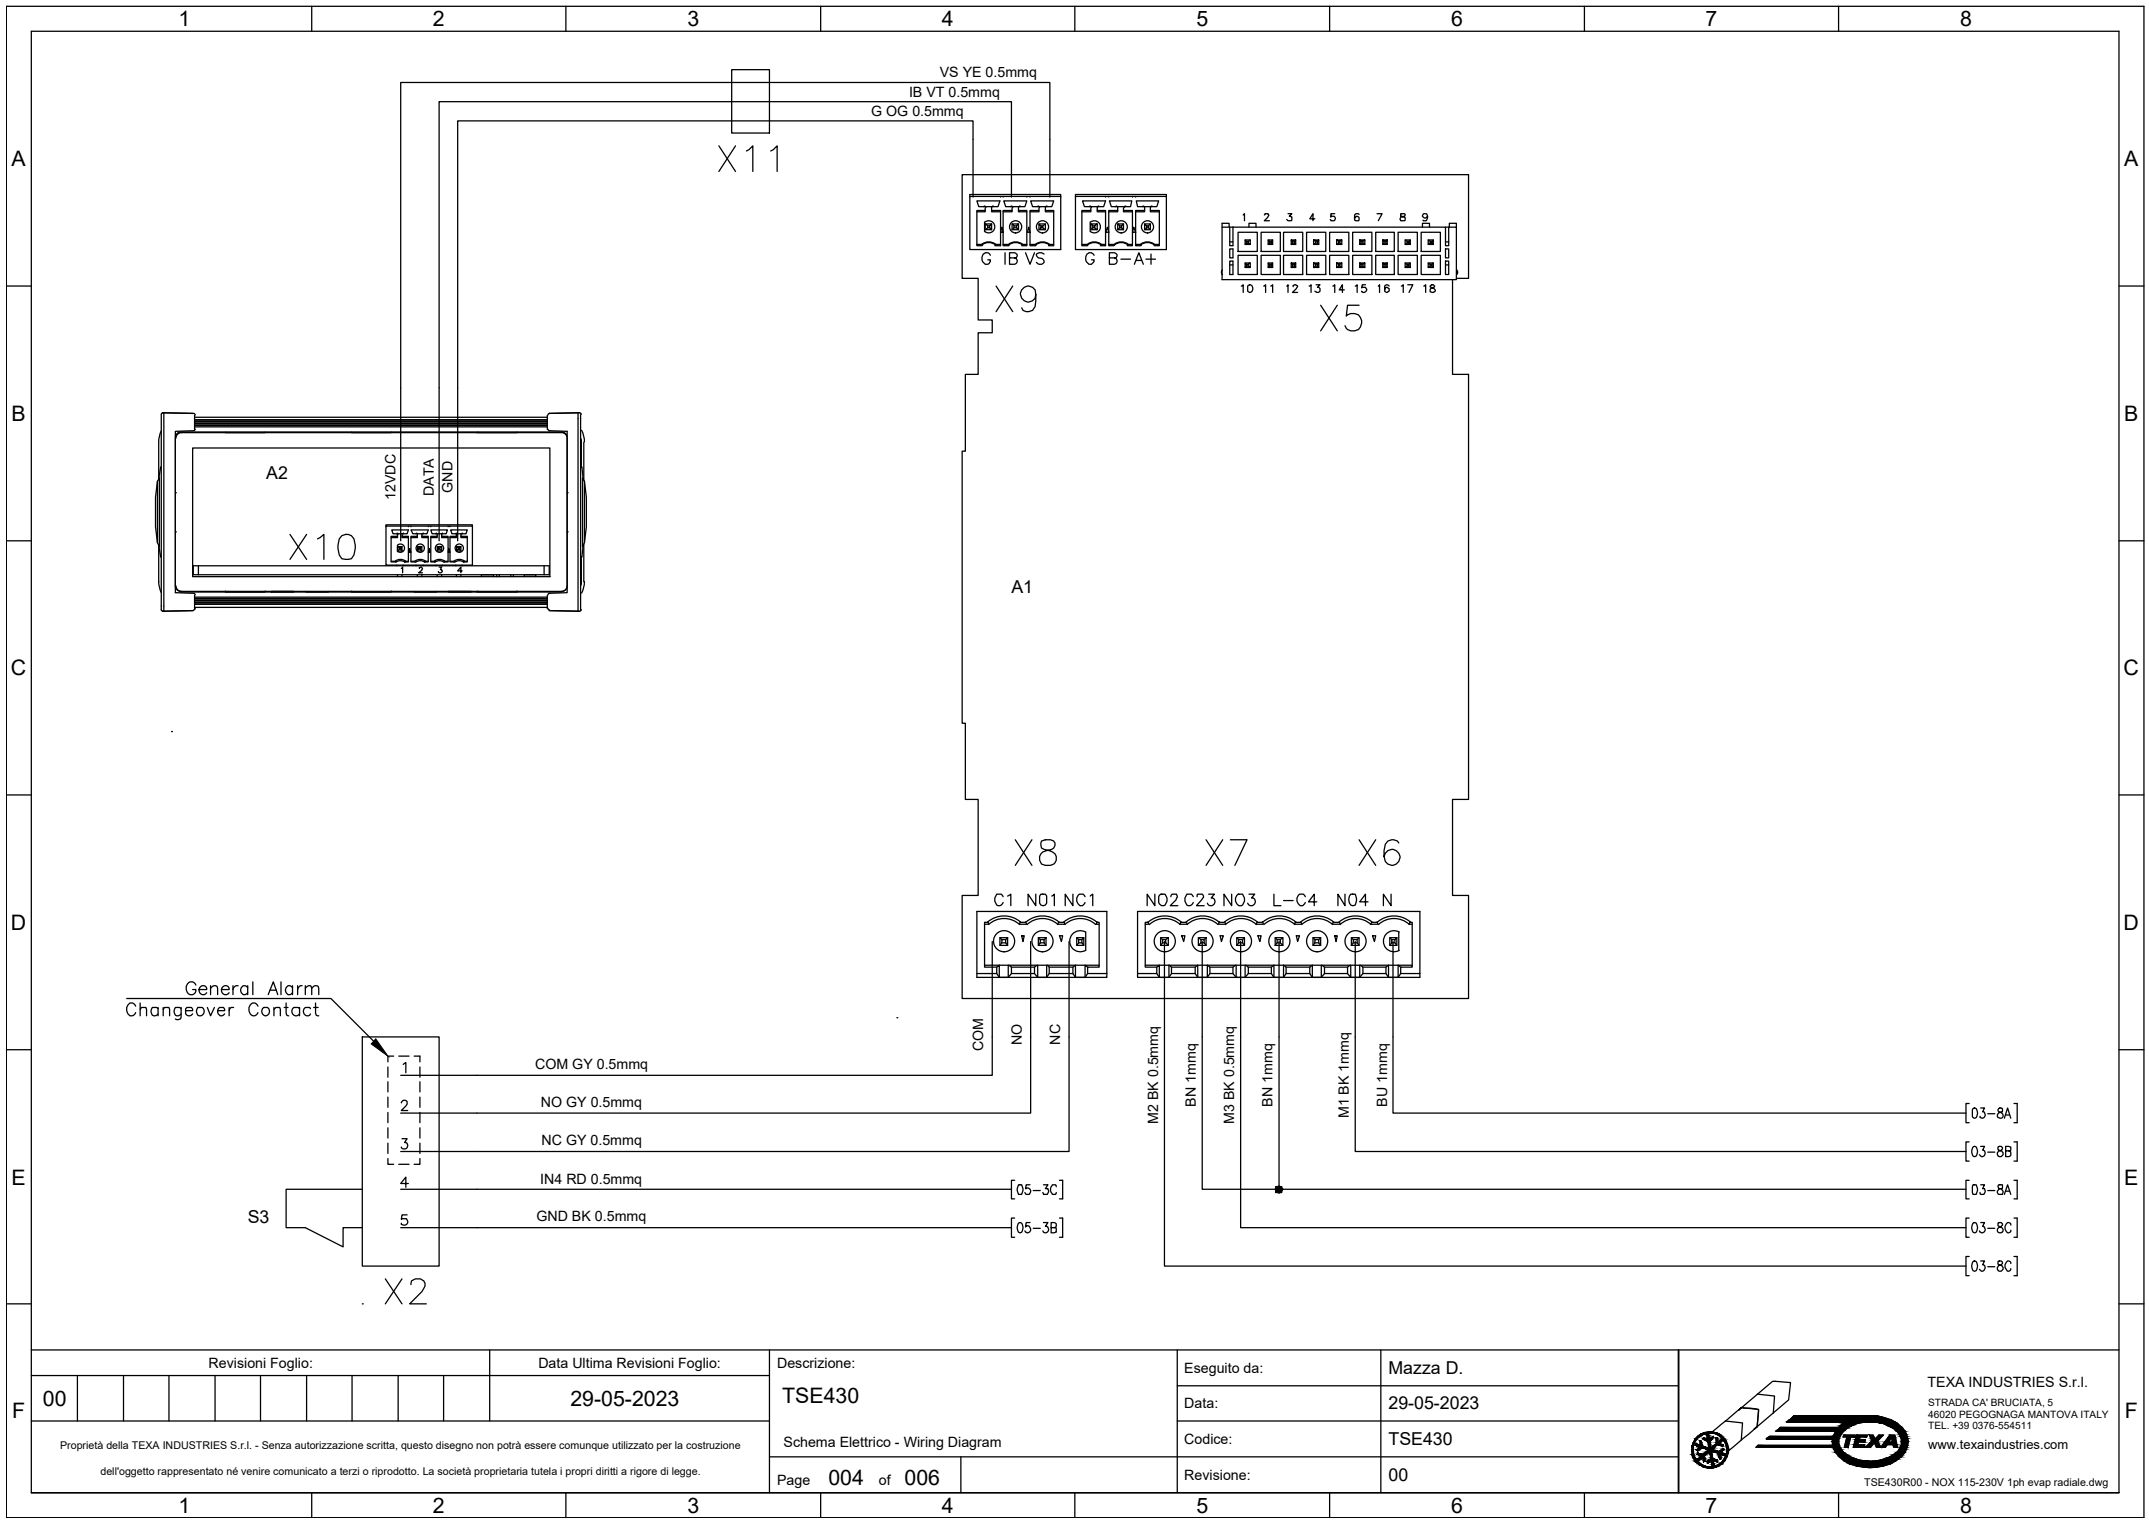

TSE430R00 - NOX 115-230V 1ph evap radiale.dwg

Revisioni Foglio:		Data Ultima Revisi Foglio:	
00		29-05-2023	

Descrizione:
TSE430

Eseguito da: Mazza D.
Data: 29-05-2023

Proprietà della TEXA INDUSTRIES S.r.l. - Senza autorizzazione scritta, questo disegno non potrà essere comunque utilizzato per la costruzione dell'oggetto rappresentato né venire comunicato a terzi o riprodotto. La società proprietaria tutela i propri diritti a rigore di legge.