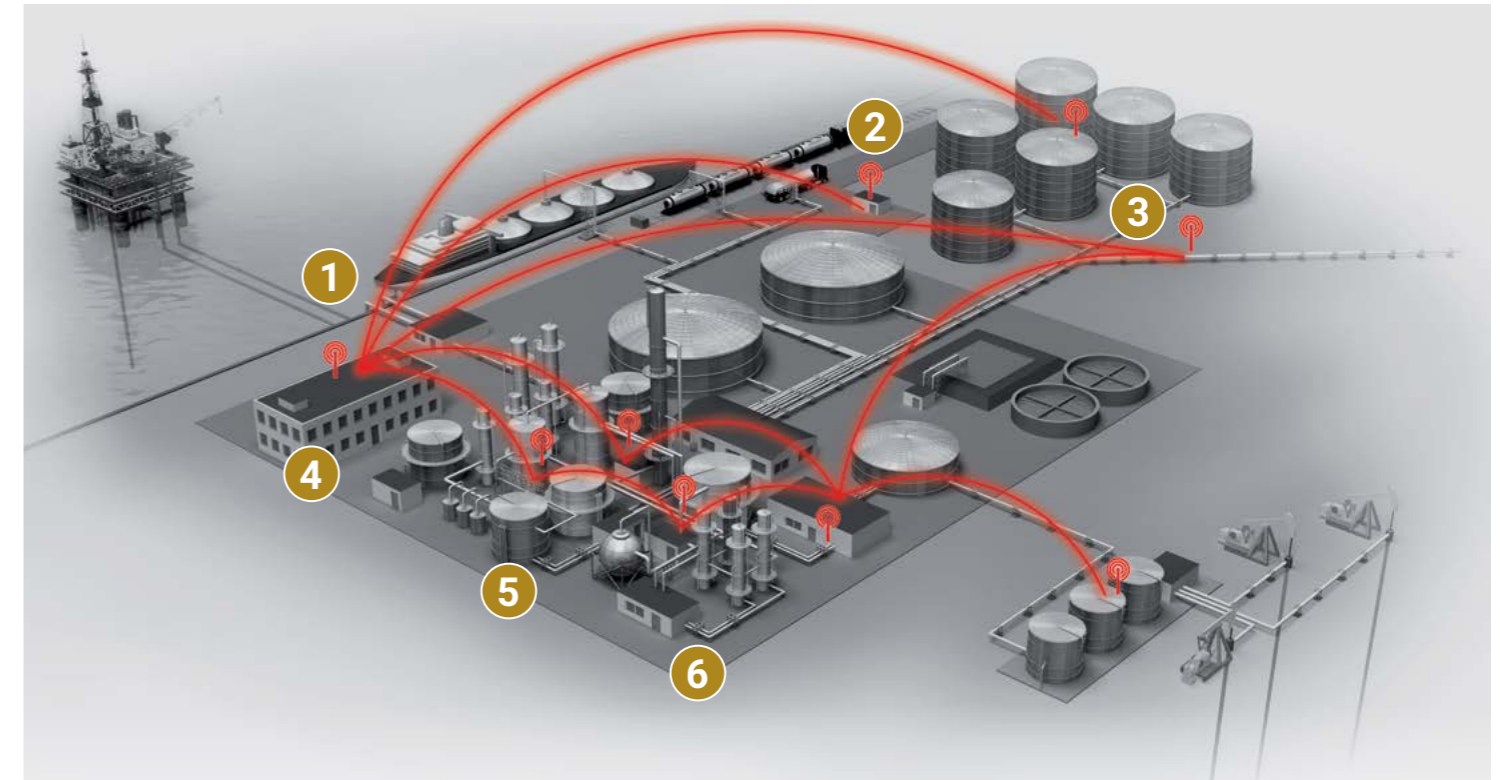

Connectivité totale. A tout moment. N'importe où.

- Intégration transparente avec les commandes Elexant existantes, le superviseur nVent RAYCHEM et le système DCS du client
- Le contrôle automatique du traçage électrique, la surveillance en temps réel, l'analyse des données et la gestion des alarmes réduisent les interventions manuelles sur le terrain

Elexant 5010i, sur la base de l'héritage du NGC-20

	NGC-20	Elexant 5010i
Contrôleur	Contrôleur de terrain à circuit unique	Contrôleur de terrain à circuit unique
Plage de Température ambiante	-40°C à +57°C	-50°C à +60°C
Unité de contrôle de la gamme T	-200 à +700°C	-200 à +700°C standard avec consigne de coupure basse température
Précision	Sensibilité à 0,3 ampère	Sensibilité de 0,1A pour les lignes d'instrumentation courtes
Limiteur SIL	Analogique	Numérique / Plus grande précision, stabilité, répétabilité
Communication	RS-485, Bluetooth (3m-5m)	RS-485, Bluetooth (BLE / 8m-10m). Protection par mot de passe. Données sécurisées.

1 nVent RAYCHEM Supervisor

Surveillance et configuration à distance des circuits de traçage électrique (enregistrement des alarmes, tendances, rapports, analyse des données).

2 Connectivité

Connexion câblée ou sans fil de tous les composants pour une visibilité complète du traçage électrique sur l'ensemble de l'installation.

3 nVent RAYCHEM Pipeline Supervisor

Surveillance à distance de longs tuyaux contenant des liquides critiques, à l'aide de données de détection de température distribuée provenant d'un capteur à fibre optique.