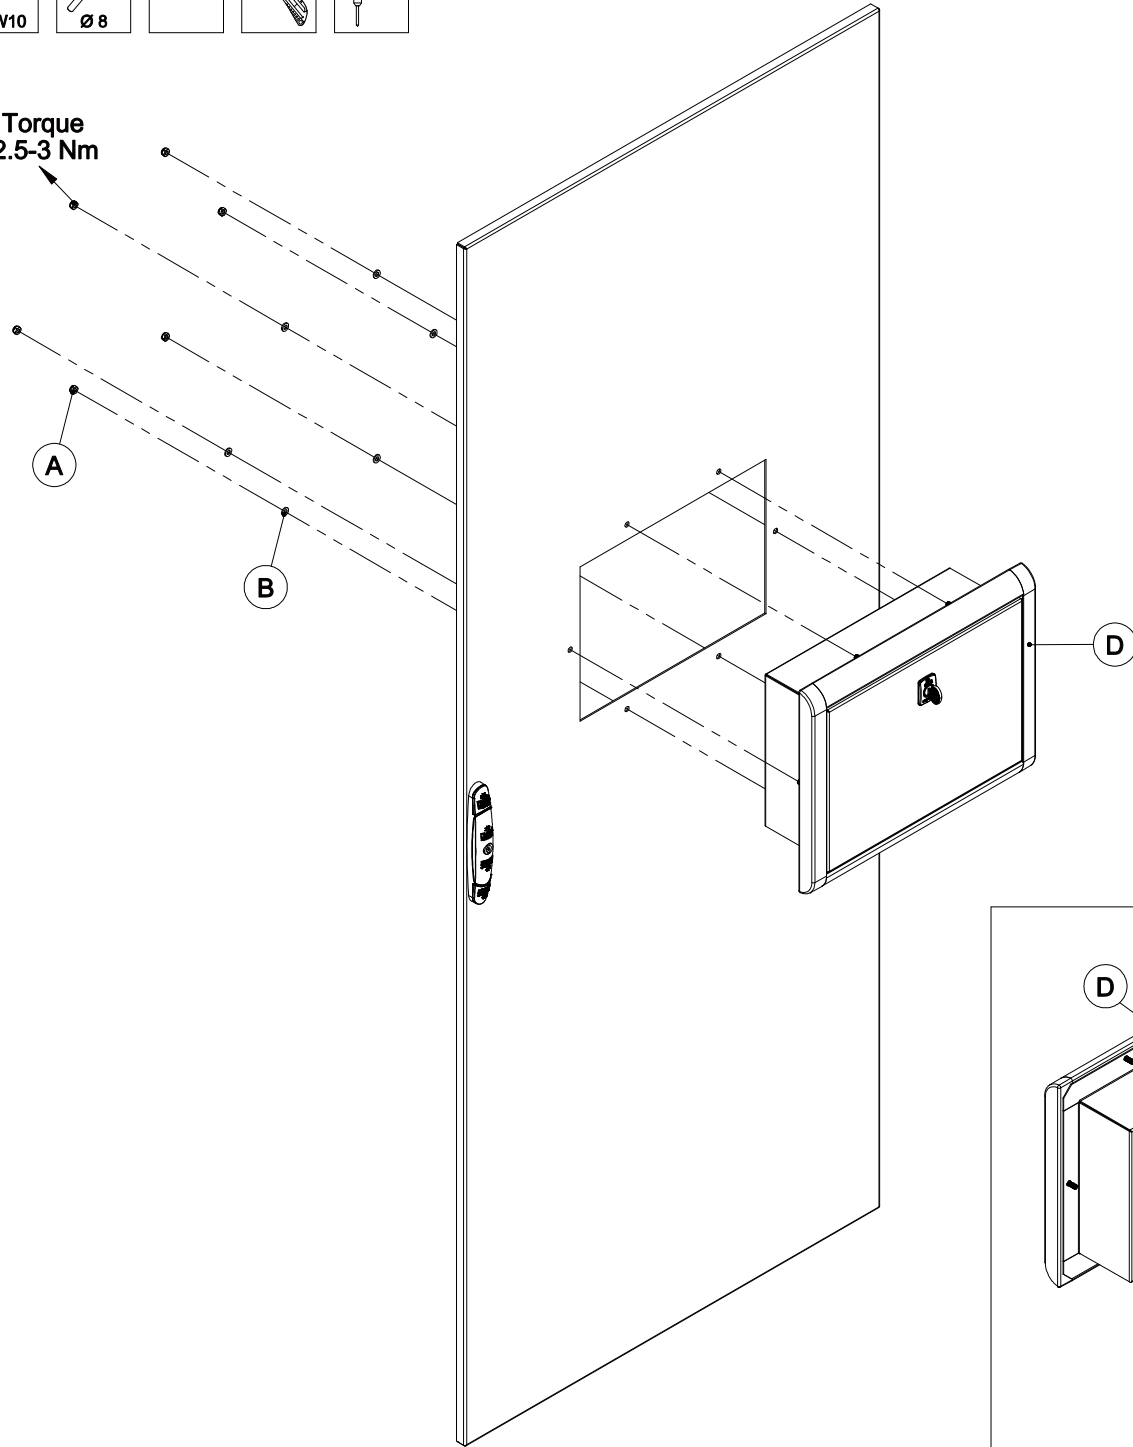

UKT

Torque
2.5-3 Nm

Ref.	Pic.		
A		M6	6
B		M6	6
C		8x4.5(WxH)	1
D			1

Item No.	W	A	B
UKT06	356	175	393.5
UKT08	556	375	593.5