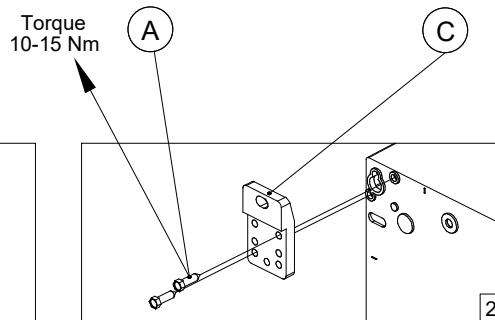

# UWMB Wall mounting brackets

Ref.	Pic.	Qty.
A	M8x20	4
B	UWMB11	4
C	UWMB12	4

Item	M	N	P	O
UCP320	362	162	262	262
UCP430	462	262	362	362
UCP540	562	362	462	462
UCP640	662	362	562	462
UCP750	782	482	682	582
UCP860	882	582	782	682
UCP1080	1082	782	982	882

Item	M	N	P	O
UCP320	361	162	262	261
UCP430	461	262	362	361
UCP540	561	362	462	461
UCP640	661	362	562	461
UCP750	781	482	682	581
UCP860	881	582	782	681
UCP1080	1081	782	982	881