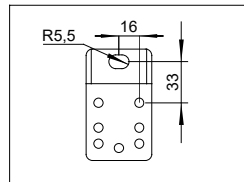

# UWMB Wall mounting brackets

Ref.	Pic.	Qty.
A	M8x20	4
B	UWMB11	4
C	UWMB12	4

Item	M	N	P	O
UCP320	362	162	262	262
UCP430	462	262	362	362
UCP540	562	362	462	462
UCP640	662	362	562	462
UCP750	782	482	682	582
UCP860	882	582	782	682
UCP1080	1082	782	982	882

Item	M	N	P	O
UCP320	361	162	262	261
UCP430	461	262	362	361
UCP540	561	362	462	461
UCP640	661	362	562	461
UCP750	781	482	682	581
UCP860	881	582	782	681
UCP1080	1081	782	982	881