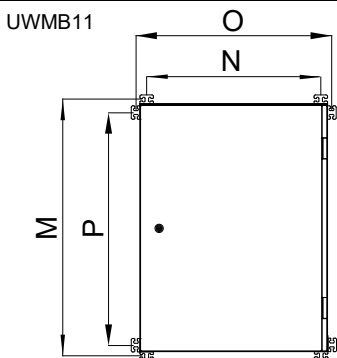

# UWMB Wall mounting brackets

Ref.	Pic.	Qty.
A	M8x20	4
B	UWMB11	4
C	UWMB12	4

Item	M	N	P	O
UCP320	362	162	262	262
UCP430	462	262	362	362
UCP540	562	362	462	462
UCP640	662	362	562	462
UCP750	782	482	682	582
UCP860	882	582	782	682
UCP1080	1082	782	982	882

Item	M	N	P	O
UCP320	361	162	262	261
UCP430	461	262	362	361
UCP540	561	362	462	461
UCP640	661	362	562	461
UCP750	781	482	682	581
UCP860	881	582	782	681
UCP1080	1081	782	982	881