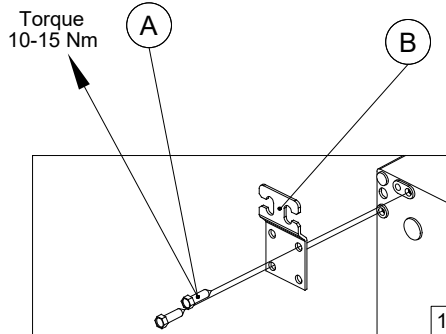

# UWMB Wall mounting brackets

Ref.	Pic.	Qty.
A	M8x20	4
B	UWMB11	4
C	UWMB12	4

Item	M	N	P	O
UCP320	362	162	262	262
UCP430	462	262	362	362
UCP540	562	362	462	462
UCP640	662	362	562	462
UCP750	782	482	682	582
UCP860	882	582	782	682
UCP1080	1082	782	982	882

Item	M	N	P	O
UCP320	361	162	262	261
UCP430	461	262	362	361
UCP540	561	362	462	461
UCP640	661	362	562	461
UCP750	781	482	682	581
UCP860	881	582	782	681
UCP1080	1081	782	982	881