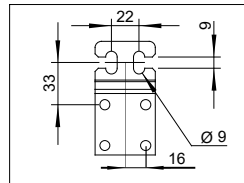

# UWMB Wall mounting brackets

Ref.	Pic.	Qty.
A	M8x20	4
B	UWMB11	4
C	UWMB12	4

Item	M	N	P	O
UCP320	362	162	262	262
UCP430	462	262	362	362
UCP540	562	362	462	462
UCP640	662	362	562	462
UCP750	782	482	682	582
UCP860	882	582	782	682
UCP1080	1082	782	982	882

Item	M	N	P	O
UCP320	361	162	262	261
UCP430	461	262	362	361
UCP540	561	362	462	461
UCP640	661	362	562	461
UCP750	781	482	682	581
UCP860	881	582	782	681
UCP1080	1081	782	982	881