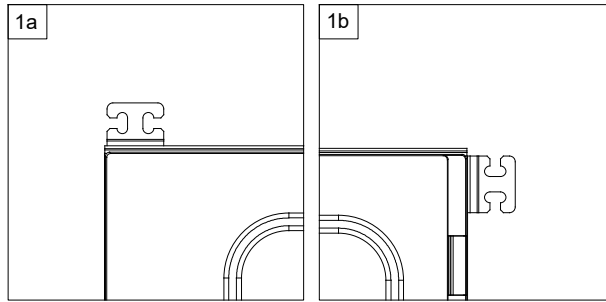

# UWMB Wall mounting brackets

Ref.	Pic.	Qty.
A	M8x20	4
B	UWMB11	4
C	UWMB12	4

Item	M	N	P	O
UCP320	362	162	262	262
UCP430	462	262	362	362
UCP540	562	362	462	462
UCP640	662	362	562	462
UCP750	782	482	682	582
UCP860	882	582	782	682
UCP1080	1082	782	982	882

Item	M	N	P	O
UCP320	361	162	262	261
UCP430	461	262	362	361
UCP540	561	362	462	461
UCP640	661	362	562	461
UCP750	781	482	682	581
UCP860	881	582	782	681
UCP1080	1081	782	982	881