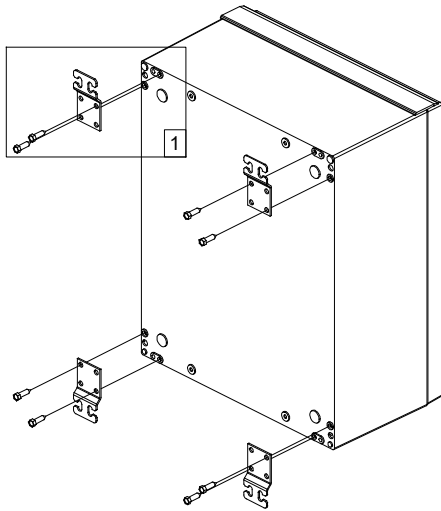

# UWMB Wall mounting brackets

Ref.	Pic.	Qty.
A	M8x20	4
B	UWMB11	4
C	UWMB12	4

Item	M	N	P	O
UCP320	362	162	262	262
UCP430	462	262	362	362
UCP540	562	362	462	462
UCP640	662	362	562	462
UCP750	782	482	682	582
UCP860	882	582	782	682
UCP1080	1082	782	982	882

Item	M	N	P	O
UCP320	361	162	262	261
UCP430	461	262	362	361
UCP540	561	362	462	461
UCP640	661	362	562	461
UCP750	781	482	682	581
UCP860	881	582	782	681
UCP1080	1081	782	982	881