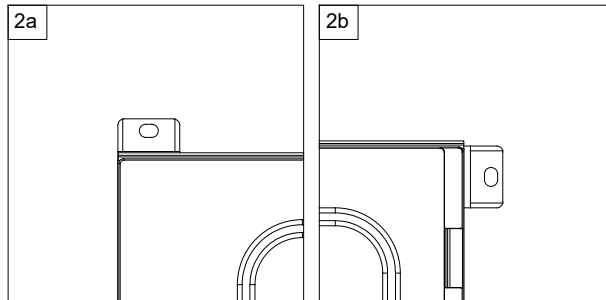

# UWMB Wall mounting brackets

Ref.	Pic.	Qty.
A	M8x20	4
B	UWMB11	4
C	UWMB12	4

Item	M	N	P	O
UCP320	362	162	262	262
UCP430	462	262	362	362
UCP540	562	362	462	462
UCP640	662	362	562	462
UCP750	782	482	682	582
UCP860	882	582	782	682
UCP1080	1082	782	982	882

Item	M	N	P	O
UCP320	361	162	262	261
UCP430	461	262	362	361
UCP540	561	362	462	461
UCP640	661	362	562	461
UCP750	781	482	682	581
UCP860	881	582	782	681
UCP1080	1081	782	982	881