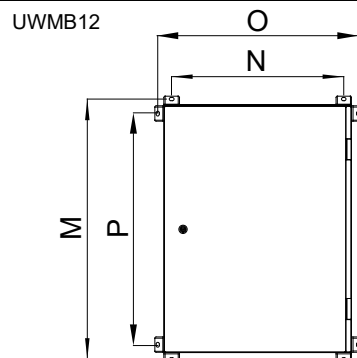

# UWMB Wall mounting brackets

Ref.	Pic.	Qty.
A	M8x20	4
B	UWMB11	4
C	UWMB12	4

Item	M	N	P	O
UCP320	362	162	262	262
UCP430	462	262	362	362
UCP540	562	362	462	462
UCP640	662	362	562	462
UCP750	782	482	682	582
UCP860	882	582	782	682
UCP1080	1082	782	982	882

Item	M	N	P	O
UCP320	361	162	262	261
UCP430	461	262	362	361
UCP540	561	362	462	461
UCP640	661	362	562	461
UCP750	781	482	682	581
UCP860	881	582	782	681
UCP1080	1081	782	982	881