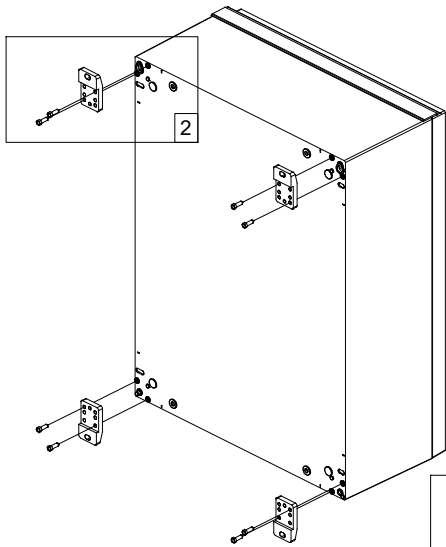

# UWMB Wall mounting brackets

Ref.	Pic.	Qty.
A	M8x20	4
B	UWMB11	4
C	UWMB12	4

Item	M	N	P	O
UCP320	362	162	262	262
UCP430	462	262	362	362
UCP540	562	362	462	462
UCP640	662	362	562	462
UCP750	782	482	682	582
UCP860	882	582	782	682
UCP1080	1082	782	982	882

Item	M	N	P	O
UCP320	361	162	262	261
UCP430	461	262	362	361
UCP540	561	362	462	461
UCP640	661	362	562	461
UCP750	781	482	682	581
UCP860	881	582	782	681
UCP1080	1081	782	982	881