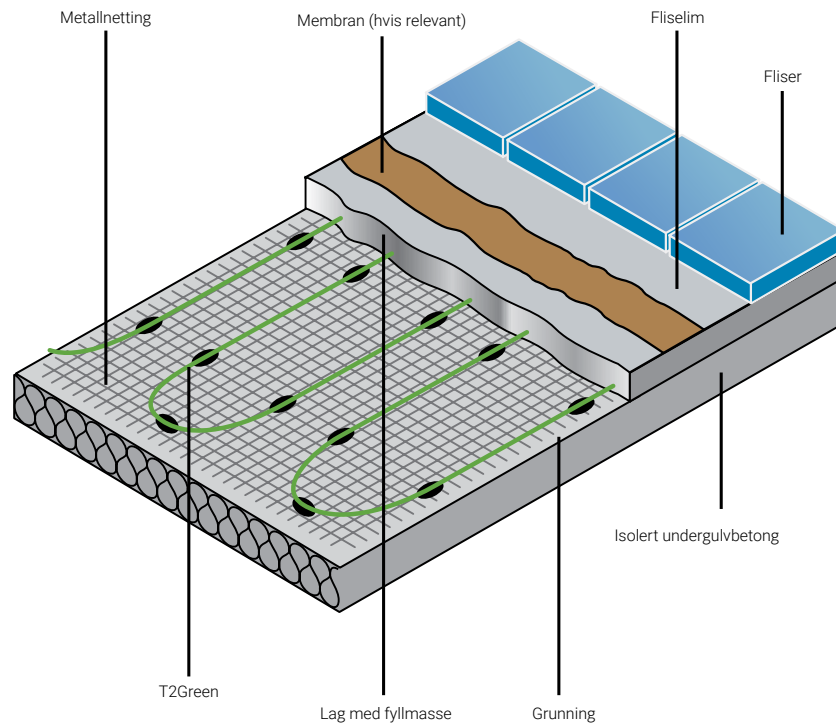

KLARGJØRING AV UNDERGULV OG INSTALLASJONSINSTRUKSJONER

Undergulvet burde være rent, stabilt og rigid, uten sprekker eller stoff som kan svekke limet. Sprekker fylles i før installasjon.

Sørg for at gulvet er rett og ferdig tørket tilstrekkelig etter monteringsveiledningen.

Varmekabelen burde ikke bli installert under badekar, dusjkabinett, heldekkende møbler, etc. Varmekabelen bør heller ikke monteres der det skal bores i gulvet.

T2Green varmekabel må bli installert i støp/avretningsmasse minimum 15mm max 30 mm. Varmekabelen må ikke støpes ned i EPS sement (Isoporkuler i betong/sement).

Normer, regler og datablad i tillegg til monteringsveiledning skal følges.

For detaljert installasjonsbeskrivelse se brukermanualen EU0471.