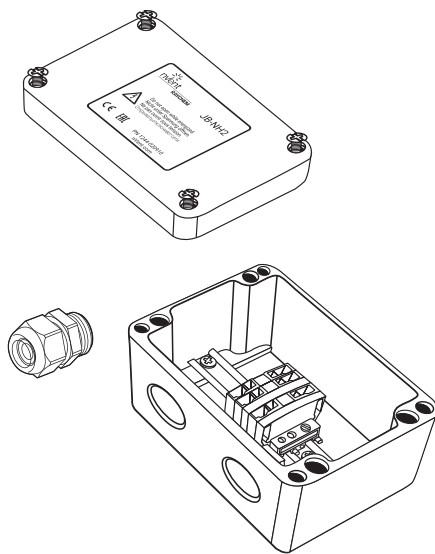

Anschlusskasten für modulare Systeme

PRODUKTÜBERSICHT

Der nVent RAYCHEM JB-NH2 ist ein Anschlusskasten mit Kabelverschraubungen (M25) für Nicht-Ex-Bereiche.

Er dient als Anschlusskasten, Verbinder oder Endabschluss für selbstregulierende nVent RAYCHEM Parallel-Heizbänder im industriellen Einsatz.

Durch die beiden Eingänge kann ein Heizband und eine Zuleitung oder zwei Heizbänder in den Kasten eingeführt und an den Reihenklammern angeschlossen werden. Eine Kabelverschraubung (M25) wird mitgeliefert.

Der Anschlusskasten kann mit Hilfe der vier Bohrungen in der Rückwand an einer Wand montiert werden. Für die Montage an der Rohrleitung wird die Verwendung eines nVent RAYCHEM Befestigungswinkels empfohlen.

Anschlussklemmen

MSB 2.5	Federklemmen, auf DIN-Schiene montiert
Nennspannung	800 V AC
Max. Leiterquerschnitt	Mehrdrätig: 2,5 mm ² Eindrätig: 4 mm ²
Max. Dauerbetriebsstrom	Nennleistung 24 A – Maximal 30 A bei einem Leiterquerschnitt von 4 mm ²
Anzahl der Klemmen	2 Phasen und 1 PE