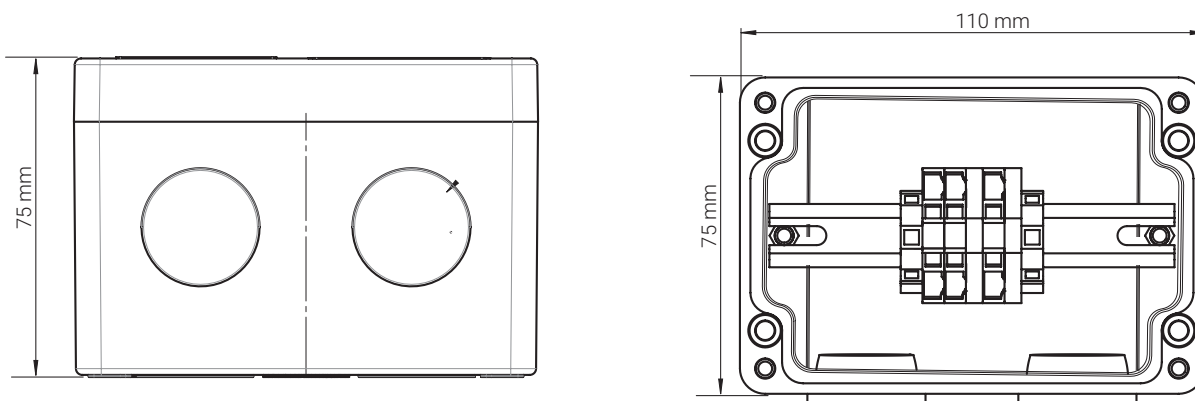

Anschlusskasten für modulare Systeme

PRODUKTÜBERSICHT

Der nVent RAYCHEM JB-NH2 ist ein Anschlusskasten mit Kabelverschraubungen (M25) für Nicht-Ex-Bereiche.

Er dient als Anschlusskasten, Verbinder oder Endabschluss für selbstregulierende nVent RAYCHEM Parallel-Heizbänder im industriellen Einsatz.

Durch die beiden Eingänge kann ein Heizband und eine Zuleitung oder zwei Heizbänder in den Kasten eingeführt und an den Reihenklammern angeschlossen werden. Eine Kabelverschraubung (M25) wird mitgeliefert.

Der Anschlusskasten kann mit Hilfe der vier Bohrungen in der Rückwand an einer Wand montiert werden. Für die Montage an der Rohrleitung wird die Verwendung eines nVent RAYCHEM Befestigungswinkels empfohlen.

PRODUKTSPEZIFIKATIONEN

Abmessungen (in mm)

Gehäuse

Bereichsklassifizierung	Nicht-Ex-Bereiche (Innen- und Außenbereiche)
Schutzart	IP66
Bohrungen	2 x M25
Einsatztemperatur	-40 °C bis +90 °C
Sockel	Grau, Glasfaserverstärkter Kunststoff (GFK)
Deckel	Grau, Glasfaserverstärkter Kunststoff (GFK)