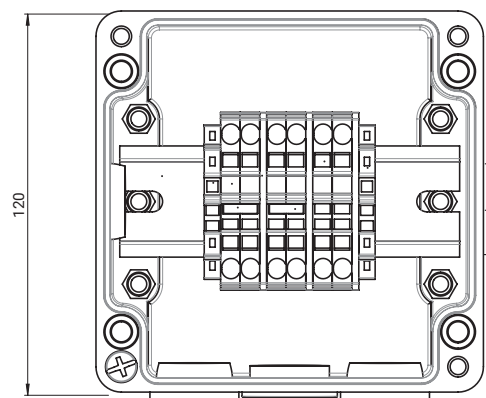

PRODUKTSPEZIFIKATIONEN

Abmessung (in mm)