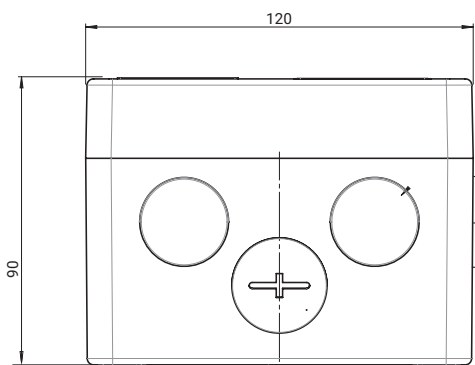

Es können bis zu drei Heizleitungen und die entsprechende Zuleitung (oder vier Heizleitungen) durch die vier Kabelverschraubungen in den Kasten geführt und über Reihenklemmen verbunden werden. Im Lieferumfang ist eine Kabelverschraubung M25 enthalten.

PRODUKTSPEZIFIKATIONEN

Abmessung (in mm)

Gehäuse

Bereichsklassifizierung	Nicht-Ex-Bereiche (Innen- und Außenbereiche)
Schutzart	IP66
Bohrungen	4 M25
Einsatztemperatur	-40 °C bis +90 °C
Sockel	Grau, glasfaserverstärktes Polycarbonat
Deckel	Grau, glasfaserverstärktes Polycarbonat

Anschlussklemmen

ST-4	Federklemmen, auf DIN-Schiene montiert
Nennspannung	Max. 800 V AC
Max. Leiterquerschnitt	Mehrdrähtig: 4 mm ² Eindrähtig: 6 mm ²
Max. Dauerbetriebsstrom	Nennleistung 32 A – Maximal 40 A bei einem Leiterquerschnitt von 6 mm ²
Anzahl der Klemmen	4-Phasen-Anschlussklemmen, gebrückt durch 2 und 2 PE-Anschlussklemmen