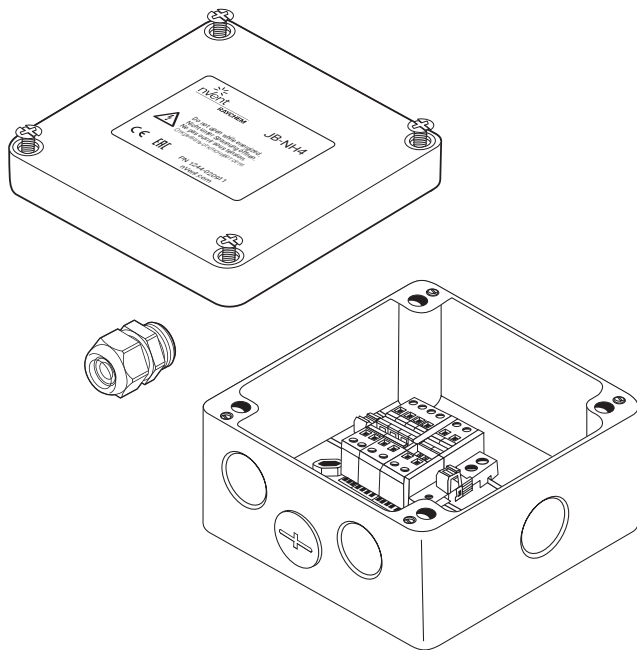

Anschlusskasten für modulare Systeme

PRODUKTÜBERSICHT

Der nVent RAYCHEM JB-NH4 ist ein standardisierter Anschlusskasten für Nicht-Ex-Bereiche. Er dient als Anschlusskasten, Verbinder oder Endabschluss für selbstregelnde parallele nVent RAYCHEM Parallel-Heizbänder im industriellen Einsatz.

Es können bis zu drei Heizleitungen und die entsprechende Zuleitung (oder vier Heizleitungen) durch die vier Kabelverschraubungen in den Kasten geführt und über Reihenklemmen verbunden werden. Im Lieferumfang ist eine Kabelverschraubung M25 enthalten.

Der Anschlusskasten kann mit Hilfe der vier Bohrungen in der Rückwand an einer Wand montiert werden. Für die Montage an der Rohrleitung wird die Verwendung eines nVent RAYCHEM Befestigungswinkels empfohlen.

Anschlussklemmen

ST-4	Federklemmen, auf DIN-Schiene montiert
Nennspannung	Max. 800 V AC
Max. Leiterquerschnitt	Mehrdrähtig: 4 mm ² Eindrähtig: 6 mm ²
Max. Dauerbetriebsstrom	Nennleistung 32 A – Maximal 40 A bei einem Leiterquerschnitt von 6 mm ²
Anzahl der Klemmen	4-Phasen-Anschlussklemmen, gebrückt durch 2 und 2 PE-Anschlussklemmen