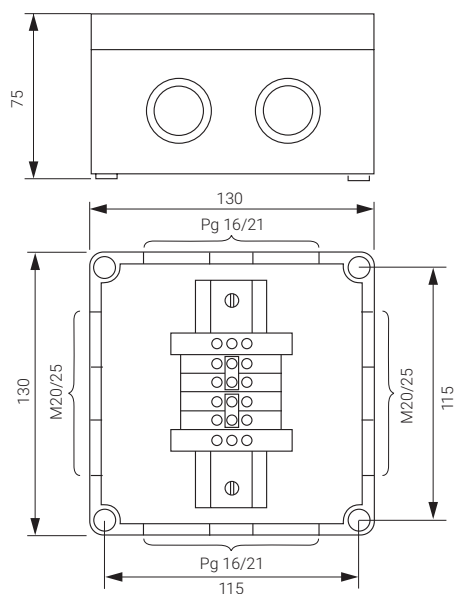

BORNES DE PHASE

Conta-Clip RK6-10	Fixé sur rail DIN
Tension nominale	750 V c.a.
Section max. des conducteurs	0,5-10 mm ² (rigides ou multibrins)
Intensité maximale	61 A
Quantité	2 groupes de 2 interconnectés

BORNES DE TERRE

2 Conta-Clip SL10/35

APPROVALS

(Russie, Kazakhstan, Biélorussie)

Consultez votre représentant nVent le plus proche pour d'autres pays.

FIXATION

JB-82

Par les trous moulés, au fond du boîtier

Axes 115 x 115 mm

Dimensions Diamètre de 5 mm

Presse-étoupe Polyamide, avec contre-écrou d'arrêt pour câbles de 9 à 16 mm de diamètre

ACCESSOIRES

Support de boîte de raccordement SB-100, SB-101, SB-110, SB-111