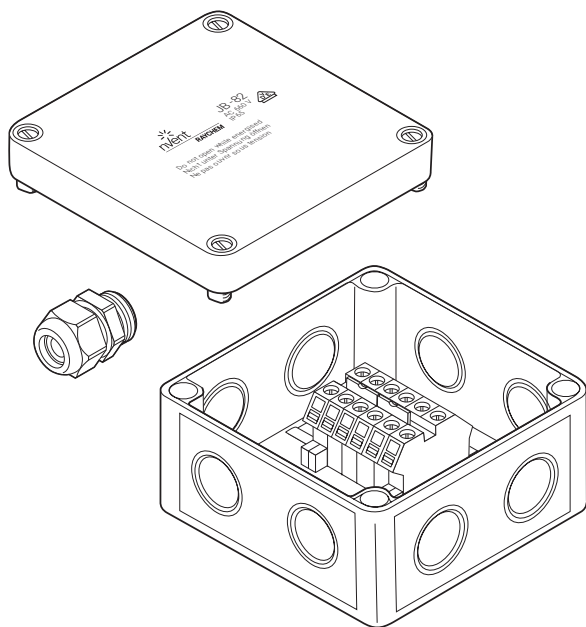

BOÎTE DE RACCORDEMENT

La boîte de raccordement nVent RAYCHEM JB-82 est un modèle standard en polycarbonate, pour un usage en zones non explosibles.

Elle permet de réaliser différents types de raccordement de traçage industriel en circuit parallèle nVent RAYCHEM : alimentation, jonction en ligne et dérivation (alimentées ou non).

Il est possible d'adapter quatre rubans chauffants au maximum (ou trois rubans avec câble d'alimentation de taille appropriée) aux quatre entrées et de les raccorder au bornier fixé sur rail.

Il est recommandé d'utiliser un support nVent RAYCHEM pour le montage sur tuyauterie.

BOÎTIER

	JB-82
Zone d'utilisation	Ordinaire (en intérieur et en extérieur)
Protection	IP66
Entrées	4 M20/25
Température d'exposition	-35 °C à +115 °C
Base	Polycarbonate renforcé de fibre de verre, teinte grise
Couvercle	Polycarbonate, teinte grise
Joint de couvercle	Mousse de polyuréthane

BORNES DE PHASE

Conta-Clip RK6-10	Fixé sur rail DIN
Tension nominale	750 V c.a.
Section max. des conducteurs	0,5-10 mm ² (rigides ou multibrins)
Intensité maximale	61 A
Quantité	2 groupes de 2 interconnectés