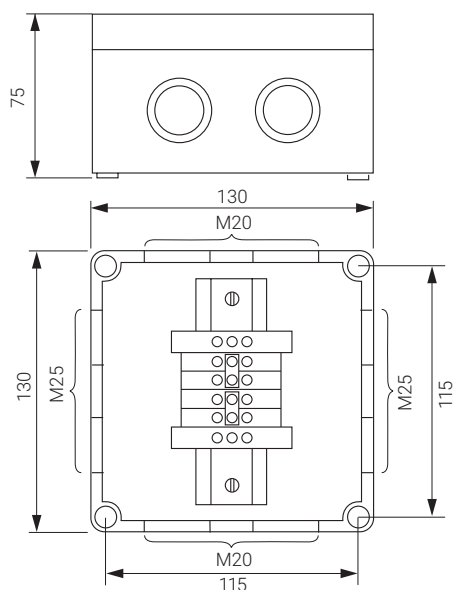

Через четыре ввода на клеммные зажимы, расположенные на монтажных рейках, можно вводить до четырех греющих кабелей или трех греющих кабелей и один силовой кабель соответствующего сечения.

При монтаже этой коробки на трубопроводах рекомендуется применять опорные кронштейны nVent RAYCHEM.

ХАРАКТЕРИСТИКИ ПРОДУКТОВ

Размеры (в мм)

Корпус

Степень защиты оболочки	IP66
Вводы	4 x M20 и 4 x M25
Допустимая температура	от -35°C до +115°C
Материал корпуса	Стеклонаполненный поликарбонат серого цвета
Материал крышки	Поликарбонат серого цвета
Материал прокладки крышки	Пенополиуретан

Клеммы питания

Conta-Clip RK6-10	Монтируется на DIN-рейку
Максимальное напряжение	750 В перем. тока
Макс. сечение жил	0,5–10 мм ² (однопров. и многопров.)
Максимальный ток	61 А
Количество	Две перекрестно включенные группы из двух зажимов

Клеммы заземления

2 Conta-Clip SL10/35

Монтаж

С помощью отверстий в основании соединительной коробки

Расстояние между центрами монтажных отверстий	115 x 115 мм
Диаметр отверстий	Диаметр 5 мм
Кабельный сальник	Из полиамида, с контргайкой, для кабелей диаметром от 9 до 16мм