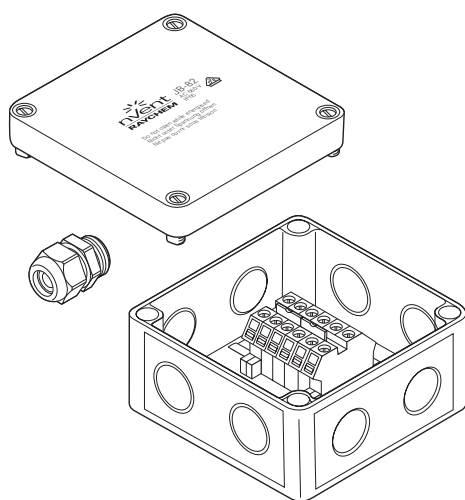

Соединительная коробка

ОБЗОР ПРОДУКТОВ

Стандартные соединительные коробки nVent RAYCHEM JB-82 из поликарбоната предназначены для использования в невзрывоопасных зонах.

Они могут использоваться для подвода питания к саморегулируемым греющим кабелям nVent RAYCHEM, сращивания греющих кабелей, сращивания с подводом питания, разветвления с подводом питания или без подвода питания.

Через четыре ввода на клеммные зажимы, расположенные на монтажных рейках, можно вводить до четырех греющих кабелей или трех греющих кабелей и один силовой кабель соответствующего сечения.

При монтаже этой коробки на трубопроводах рекомендуется применять опорные кронштейны nVent RAYCHEM.

ХАРАКТЕРИСТИКИ ПРОДУКТОВ

Размеры (в мм)

Корпус

Степень защиты оболочки	IP66
Вводы	4 x M20 и 4 x M25
Допустимая температура	от -35°C до +115°C
Материал корпуса	Стеклонаполненный поликарбонат серого цвета
Материал крышки	Поликарбонат серого цвета
Материал прокладки крышки	Пенополиуретан

Клеммы питания

Conta-Clip RK6-10	Монтируется на DIN-рейку
Максимальное напряжение	750 В перем. тока
Макс. сечение жил	0,5–10 мм ² (однопров. и многопров.)
Максимальный ток	61 А
Количество	Две перекрестно включенные группы из двух зажимов