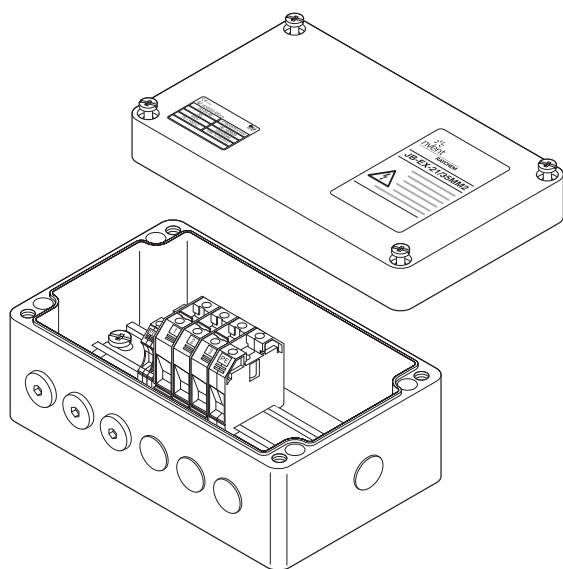

Многофункциональная соединительная коробка

ОБЗОР ПРОДУКТОВ

Соединительная коробка для использования в промышленных условиях во взрывоопасных зонах с греющими кабелями с полимерной и минеральной изоляцией, когда требуется большой размер клемм. Данная коробка может использоваться для соединения силовых кабелей, греющих кабелей и холодных вводов. В зависимости от конфигурации системы, коробка может вмещать несколько греющих кабелей / холодных вводов и силовой кабель.

Соединительные наборы M20 заказываются отдельно в зависимости от типа используемого греющего кабеля.

Соединение кабелей выполняется с помощью монтируемых на DIN-рейку винтовых клемм Weidmuller, обеспечивающих безопасную, надежную и не требующую обслуживания эксплуатацию.

Коробка может монтироваться на стену с помощью четырех монтажных отверстий в основании коробки.

Назначение

Коробка для подвода питания, концевая коробка, коробка для сращивания греющих кабелей последовательного типа (с полимерной и минеральной изоляцией) при использовании подсоединительных наборов M20. Распределительная коробка для силовых кабелей.

Вводы

6 x M20

1 x M40

Комплектация

1 x Соединительная коробка с винтовыми клеммами на DIN-рейке

3 x заглушки M20

3 x заглушки для защиты от дождя M20 (временные)

1 x заглушка M40