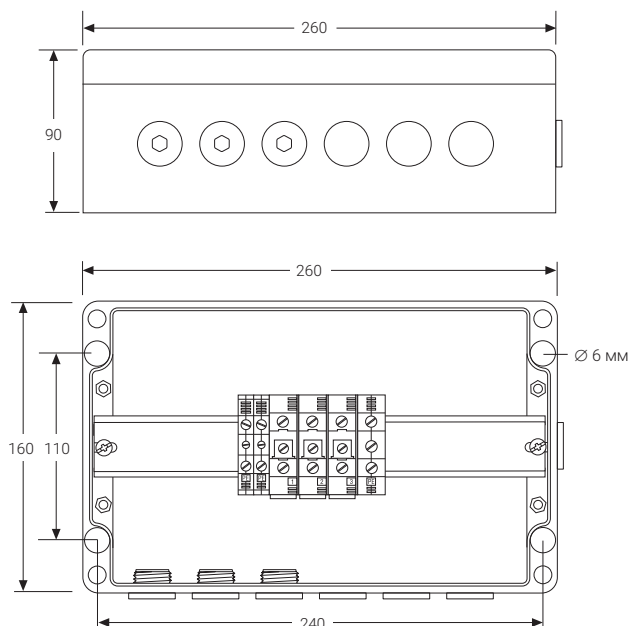

ХАРАКТЕРИСТИКИ ПРОДУКТОВ

Размеры (в мм)

Материалы конструкции

Коробка и крышка	Стойкий к электростатическим зарядам стеклонаполненный полимер, черного цвета
Прокладка крышки	Силоксановый каучук
Винты крышки	Нерж. сталь (невыпадающие)

Технические детали

Степень защиты	IP66
Диапазон температуры окружающей среды	среды от -55°C до $+55^{\circ}\text{C}$

Клеммы

Количество и тип	3 шт. винтовые клеммы WDU35 2 шт. клеммы заземления WPE10 для заземляющих вводов греющего кабеля 1 шт. клемма заземления WPE35 для силового кабеля Распределительная коробка может вместить до 6 клемм фаза/нейтраль (максимальное общее количество клемм – 10)
Маркировка	1, 2, 3 + 3 x PE
Мин. сечение жил	2,5 мм² многопров. или однопров.
Макс. сечение жил	35 мм² многопров. и 16 мм² однопров.
Макс. напряжение питания	690 В перем. тока
Макс. сила тока	100 А

СЕРТИФИКАЦИЯ

Для использования в нормальных и взрывоопасных зонах Зона 1 и Зона 2 (газ), Зона 21 и Зона 22 (пыль)

Температурный класс

T6