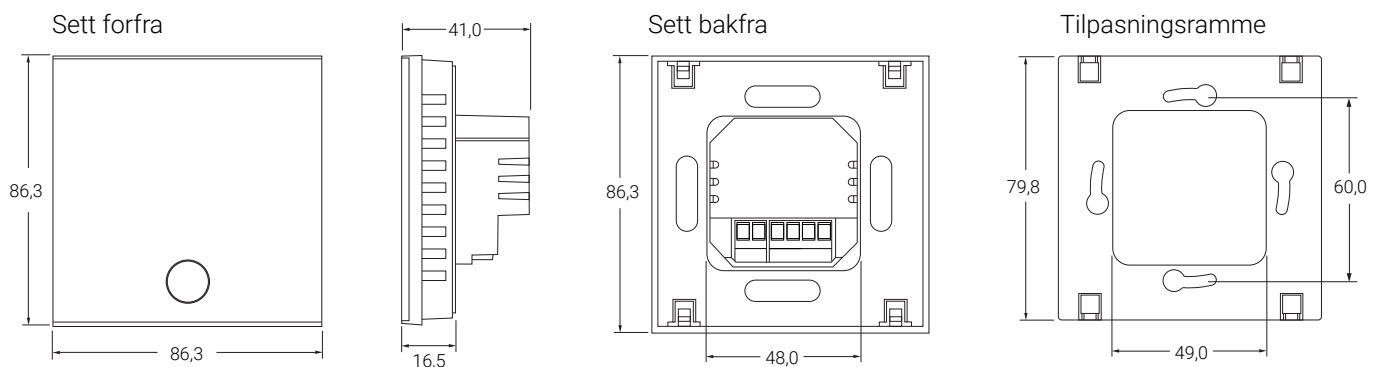

DIMENSJONSTEGNINGER

FØLERMODUSER

- Kun romføler
- Kun gulvføler
- Romfølermodus med gulvtemperaturbegrenser

TEKNISKE DATA

Forsyningsspenning:	230 VAC (+10 % / -15 %) – 50 Hz
Reléutgang	230 VAC, maksimalt 13A og resistiv belastning (maks. 3000W)
Strømforbruk (hvilemodus)	3VA
Driftsomgivelsestemperatur	0 .. +40 °C, 5 .. 95 % RF (ikke kondenserende)
Modifisere hysteresen	1 K (fabrikkinstillingerne kan justeres mellom 0,5 K - 2,0 K)
Terminaler	Maks. 2,5 mm ²
Beskyttelsesklasse	IP 21
Føler	Utvendig gulvføler (område +5 .. +35 °C) Med 3 meter kabel (maks. lengde 100 m med 2 x 1,5 mm ²) Type NTC 10K ved 25 °C Kompatibel med eksisterende RAYCHEM gulvføler (NRG-Temp, R-TA, R-TC, R-TE) Innvendig romføler (område +5 .. +40 °C)
Transport - Omgivelsestemperatur	-10 .. +60 °C
Godkjenninger	CE-godkjent i henhold til standardene EN 60730-1:2011 & EN 60730-2-9:2010 Oppfyller kravene i RoHS Oppfyller kravene i WEEE