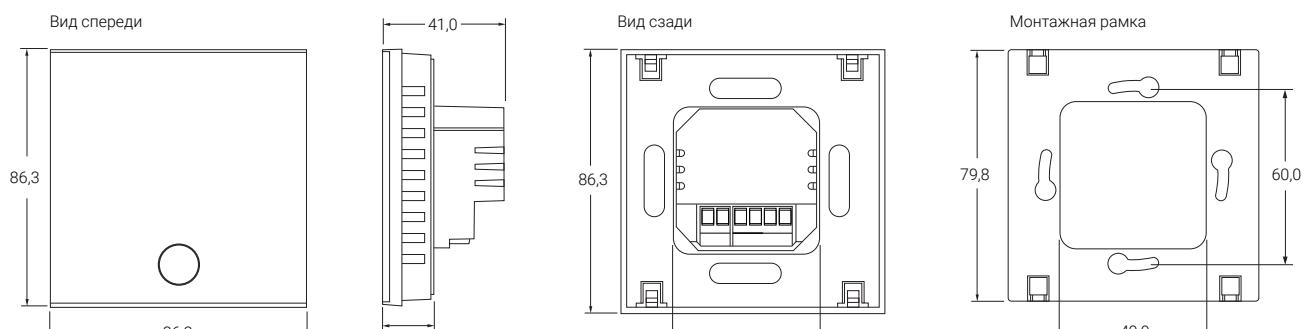

ЧЕРТЕЖИ С РАЗМЕРАМИ

РЕЖИМ УПРАВЛЕНИЯ

- Только по температуре воздуха
- Только по температуре пола
- Режим управления по температуре воздуха с ограничением температуры пола