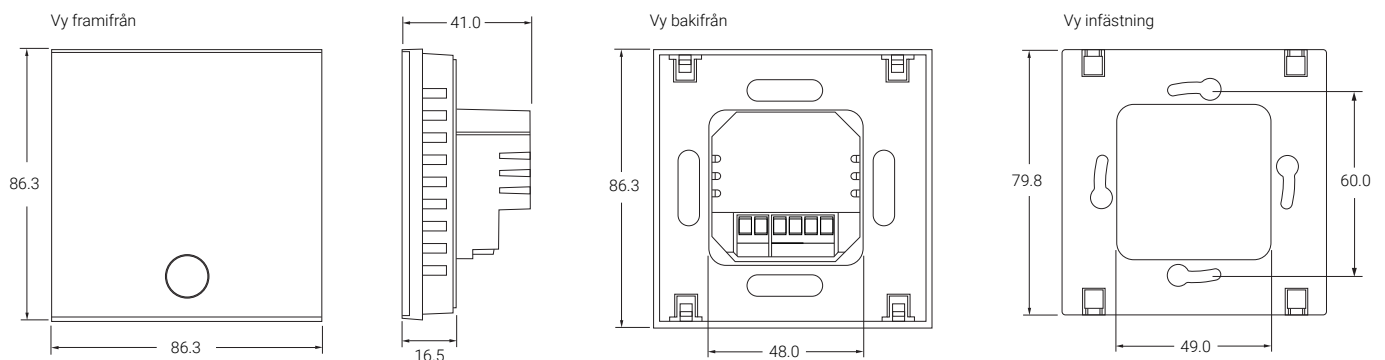

MÅTT (MM)

REGLERLÄGEN

- Enbart golvgivare
- Enbart rumsgivare
- Kombination av rumsgivare med golvgivare som temperaturbegränsare.