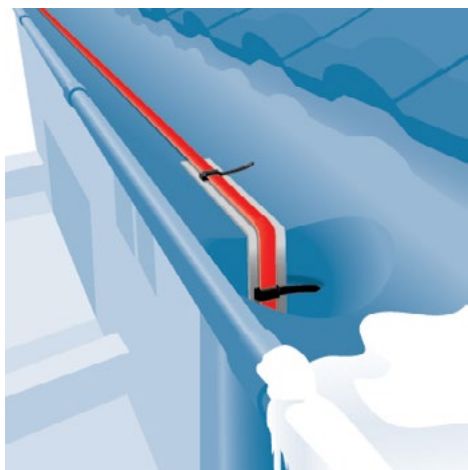

Specifikationstext om värmekabelsystem för avisning av tak och hängrännor

VÄRMEKABELLÖSNINGAR SOM FÖREBYGGER SNÖ- OCH ISBILDNING

Hindra is och snö från att samlas i hängrännor och stuprör. Då undviks fallande istappar och läckage på fastigheten. Våra system är framtagna för att minimera dessa risker genom att automatiskt smälta is och snö. Vi hjälper dig att välja den bästa lösningen.

Fördelar

- Minskar risken för person- och egendomsskador på grund av istappar
- Minskar risken för frostsprängning på fastigheter
- Enkelt och underhållsfritt
- Energieffektiva lösningar

Is och snö i hängrännor och stuprör kan utgöra ett allvarligt problem eftersom nedfallande istappar kan vara en fara för människor och egendom. Fastigheten kan också skadas genom läckage vid avsmältningen på grund av frostsprängning. För att förhindra detta erbjuder vi ett komplett sortiment av värmekabellösningar som förebygger snö- och isbildning.

GM-2X (E-nr 89 361 50)

Självbegränsande värmekabeln för frostskydd av hängrännor och stuprör.

* 36 W/m i isvatten och 18 W/m i luft vid 0 °C

Raystat M2, temperatur- och fuktreglerenhet (E-nr 89 493 73)

Elektronisk kontrollenhet, för DIN-montage, speciellt avsedd för temperatur- och fuktreglering av värmekabel-anläggningar på tak. Beroende på utomhustemperatur och mängden fukt i hängrännan, kommer anläggningen att driftsättas först när det finns risk för snö- och isbildning i hängrännor och stuprör.