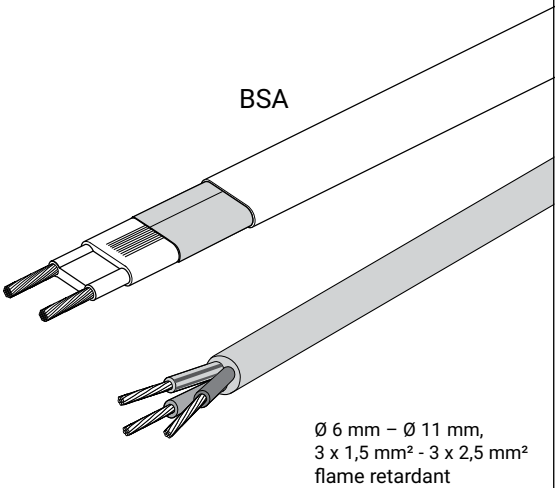

RAYCHEM

CSE-05-DR

COLD LEAD/SPLICE CONNECTION
AND END SEAL KIT

ANSCHLUSSGARNITUR/VERBINDUNGS-
GARNITUR UND ENDABSCHLUSSGARNITUR

KIT DE LIAISON FROIDE/JONCTION EN LIGNE
ET D'EXTRÉMITÉ

НАБОР ДЛЯ ПОДКЛЮЧЕНИЯ НАБОРЫ ДЛЯ
СРАЩИВАНИЯ И ОКОНЦЕВАНИЯ

A**B**

C**ENGLISH****KIT CONTENTS**

- A, B Crimps
 C, D, E, F Cold lead shrinkable sleeves
 G, H End seal shrinkable sleeves

DEUTSCH**INHALT DER GARNITUR**

- A, B Pressverbinder
 C, D, E, F Schrumpfschläuche für Zuleitungskabel
 G, H Schrumpfschläuche für Endabschluss