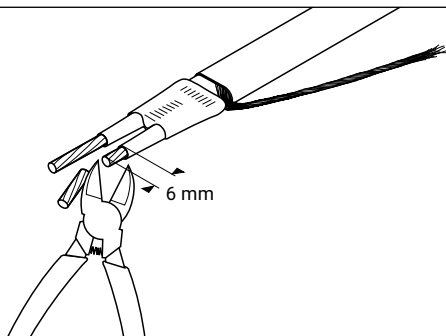

Compatible avec les rubans
chauffants 3BSA-DR, 7BSA-DR

Câble de liaison froide:

diamètre extérieur:

Ø 6 mm - Ø 11 mm

Sections des conducteurs:

3 x 1,5 mm² ou 3 x 2,5 mm²

ATTENTION: Veiller à ce que l'installation soit réalisée dans un environnement propre et sec et que les extrémités du ruban soient protégées de l'humidité.

Température minimale d'installation: -10°C selon IEC 62395-1

РУССКИЙ

Применяется для греющих
кабелей 3BSA-DR, 7BSA-DR

Силовой кабель

Внешний диаметр:

Ø 6 мм - Ø 11 мм

Сечение жилы:

3 x 1,5 мм² или 3 x 2,5 мм²

ВНИМАНИЕ: монтаж должен производиться в чистых, сухих условиях; греющий кабель должен храниться с защищенными от влаги концами.

Минимальная температура
монтажа : -10°C по IEC 62395-1

7

8

9

10

2 → 10

→ 19