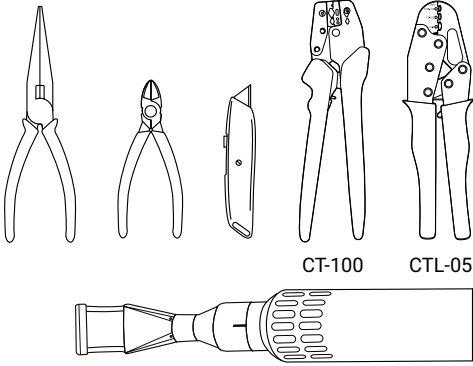

RAYCHEM

CSE-05-DR

COLD LEAD/SPLICE CONNECTION
AND END SEAL KIT

ANSCHLUSSGARNITUR/VERBINDUNGS-
GARNITUR UND ENDABSCHLUSSGARNITUR

KIT DE LIAISON FROIDE/JONCTION EN LIGNE
ET D'EXTRÉMITÉ

НАБОР ДЛЯ ПОДКЛЮЧЕНИЯ НАБОРЫ ДЛЯ
СРАЩИВАНИЯ И ОКОНЦЕВАНИЯ

A**B**

C**ENGLISH****KIT CONTENTS**

- A, B Crimps
 C, D, E, F Cold lead shrinkable sleeves
 G, H End seal shrinkable sleeves

DEUTSCH**INHALT DER GARNITUR**

- A, B Pressverbinder
 C, D, E, F Schrumpfschläuche für Zuleitungskabel
 G, H Schrumpfschläuche für Endabschluss

FRANÇAIS**CONTENU DU KIT**

- A, B Manchons à sertir
 C, D, E, F Manchons thermo-rétractables pour liaison
 G, H Manchons thermo-rétractables pour l'extrémité

РУССКИЙ**СОСТАВ НАБОРА ВХОДТ**

- A, B Обжимные гильзы
 C, D, E, F Усаживаемые трубки узла подключения
 G, H, Концевые термоусаживаемые трубки

ENGLISH

Applicable to heating cables
3BSA-DR, 7BSA-DR

Cold lead cable:

overall diameter:

Ø 6 mm - Ø 11 mm.

conductor size:

3 x 1,5 mm² or 3 x 2,5 mm²

WARNING: Please make sure the installation is carried out in clean, dry conditions and all cable ends are protected from moisture.