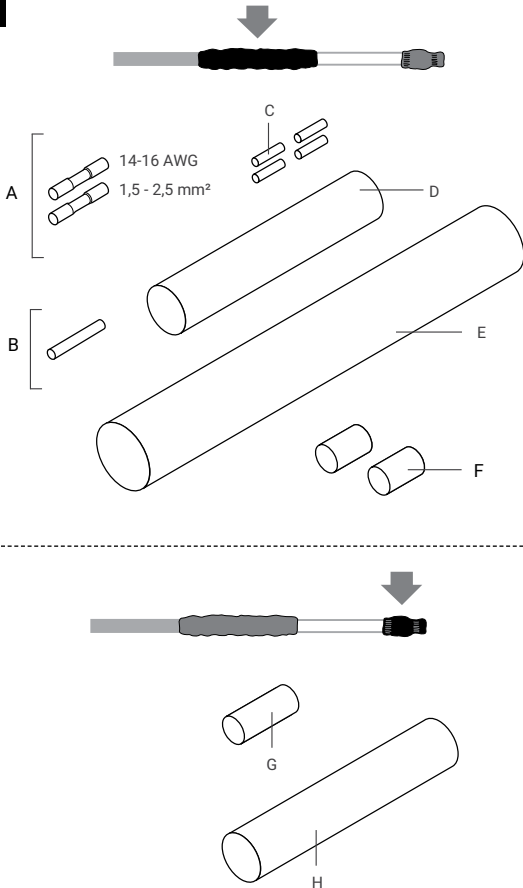

RAYCHEM

CSE-05-DR

COLD LEAD/SPLICE CONNECTION
AND END SEAL KIT

ANSCHLUSSGARNITUR/VERBINDUNGS-
GARNITUR UND ENDABSCHLUSSGARNITUR

KIT DE LIAISON FROIDE/JONCTION EN LIGNE
ET D'EXTRÉMITÉ

НАБОР ДЛЯ ПОДКЛЮЧЕНИЯ НАБОРЫ ДЛЯ
СРАЩИВАНИЯ И ОКОНЦЕВАНИЯ

A**B**

C**ENGLISH****KIT CONTENTS**

- A, B Crimps
 C, D, E, F Cold lead shrinkable sleeves
 G, H End seal shrinkable sleeves

DEUTSCH**INHALT DER GARNITUR**

- A, B Pressverbinder
 C, D, E, F Schrumpfschläuche für Zuleitungskabel
 G, H Schrumpfschläuche für Endabschluss

ENGLISH

Applicable to heating cables
3BSA-DR, 7BSA-DR

Cold lead cable:

overall diameter:

Ø 6 mm - Ø 11 mm.

conductor size:

3 x 1,5 mm² or 3 x 2,5 mm²

WARNING: Please make sure the installation is carried out in clean, dry conditions and all cable ends are protected from moisture.