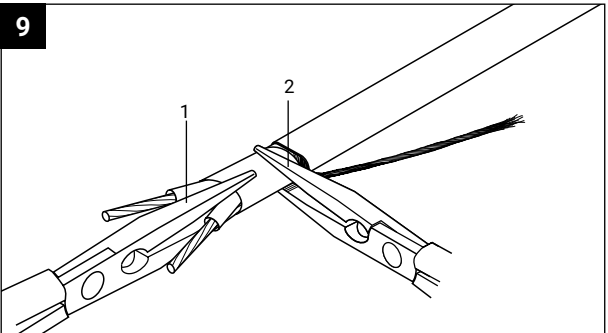

ВНИМАНИЕ: монтаж должен производиться в чистых, сухих условиях; греющий кабель должен храниться с защищенными от влаги концами.

Минимальная температура
монтажа : -10°C по IEC 62395-1

7

8

9

10

2 → 10

→ 19