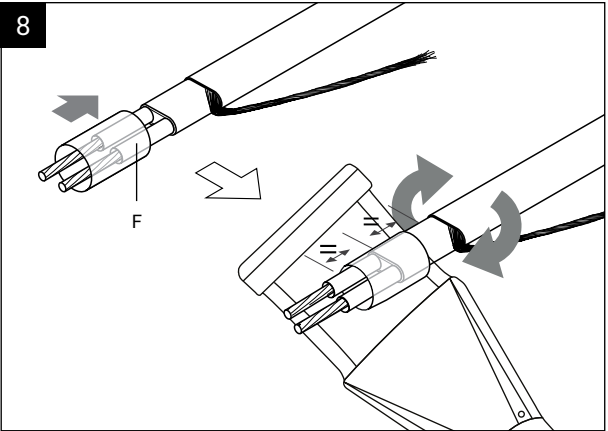

ВНИМАНИЕ: монтаж должен производиться в чистых, сухих условиях; греющий кабель должен храниться с защищенными от влаги концами.

Минимальная температура
монтажа : -10°C по IEC 62395-1

7

8

9

10

2 → 10

→ 19