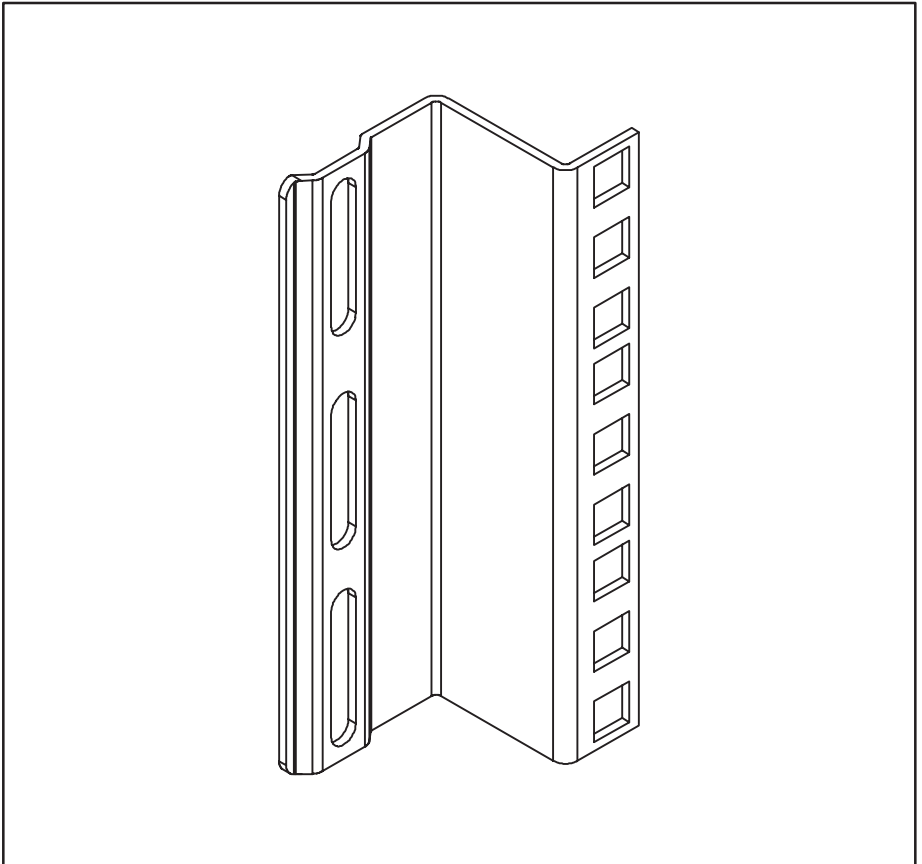

HOFFMAN

PROLINE®

Frame Accessory Bracket
Zusätzlicher Haltewinkel Des Feldes
Parenthèse Annexe De Trame
Corchete Accesorio Del Marco

<p>1</p>  <p>(2x)</p>	<p>2</p> <p>M6-1x10</p>  <p>(8x)</p>	<p>3</p> <p>M6</p>  <p>(8x)</p>
--	---	--