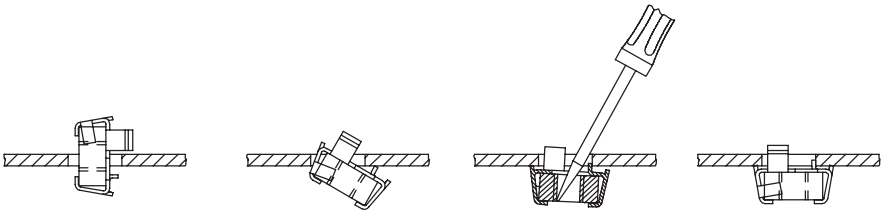

HOFFMAN

PROLINE®

Frame Accessory Bracket
Zusätzlicher Haltewinkel Des Feldes
Parenthèse Annexe De Trame
Corchete Accesorio Del Marco

<p>1</p>  <p>(2x)</p>	<p>2</p> <p>M6-1x10</p>  <p>(8x)</p>	<p>3</p> <p>M6</p>  <p>(8x)</p>
--	---	--