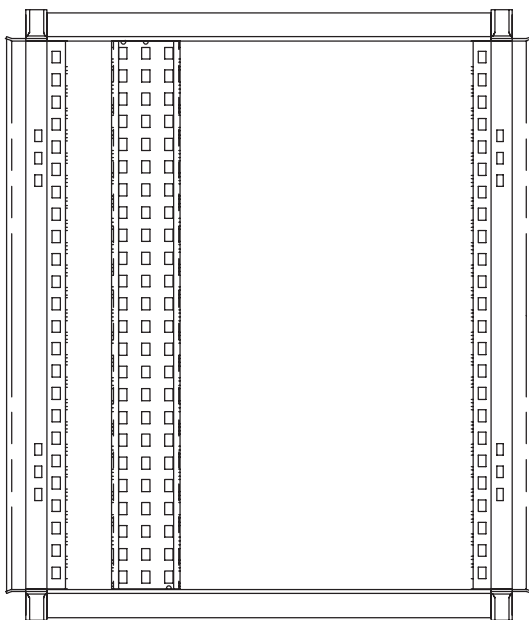

HOFFMAN

PROLINE®

Full Height Vertical Grid Straps
Volle Höhe Vertikale RasterfeldBrücken
Courroies Verticales De Grille De Pleine Taille
Correas Verticales De la Rejilla De la Altura Completa

<p>1</p>  <p>(4x)</p>	<p>2 M6</p>  <p>(8x)</p>	<p>3 M6-1x10</p>  <p>(16x)</p>
<p>4</p>  <p>(8x)</p>	<p>5</p>  <p>(2x)</p>	