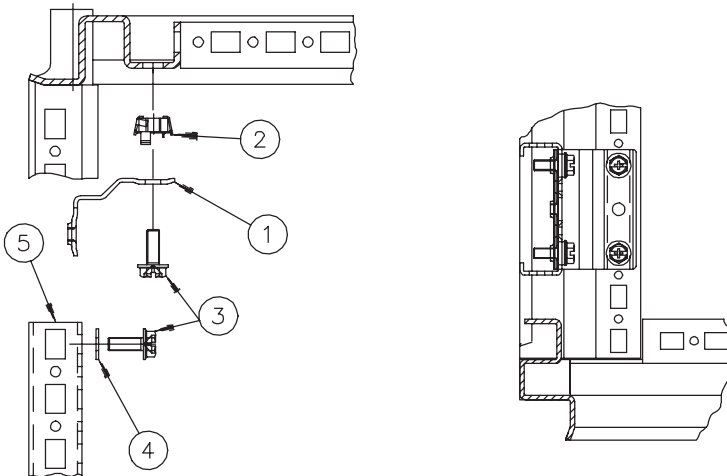

HOFFMAN

PROLINE®

Full Height Vertical Grid Straps
Volle Höhe Vertikale RasterfeldBrücken
Courroies Verticales De Grille De Pleine Taille
Correas Verticales De la Rejilla De la Altura Completa

<p>1</p>  <p>(4x)</p>	<p>2 M6</p>  <p>(8x)</p>	<p>3 M6-1x10</p>  <p>(16x)</p>
<p>4</p>  <p>(8x)</p>	<p>5</p>  <p>(2x)</p>	