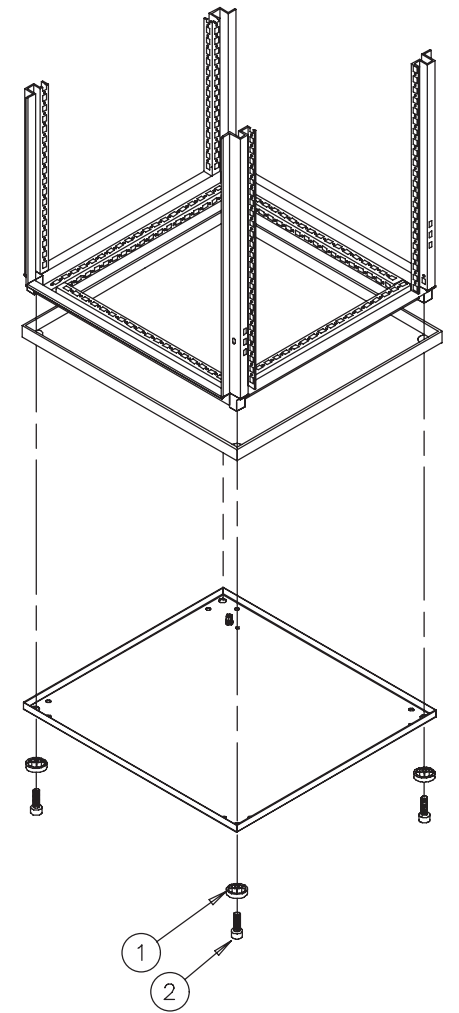

PROLINE®

0mm Solid Base
 Base de solido de 0mm
 Base del sólido de 0mm

<p>1</p>  <p>(4x) (6x)</p>	<p>2 M12-1.75x20</p>  <p>(4x) (6x)</p>
---	---