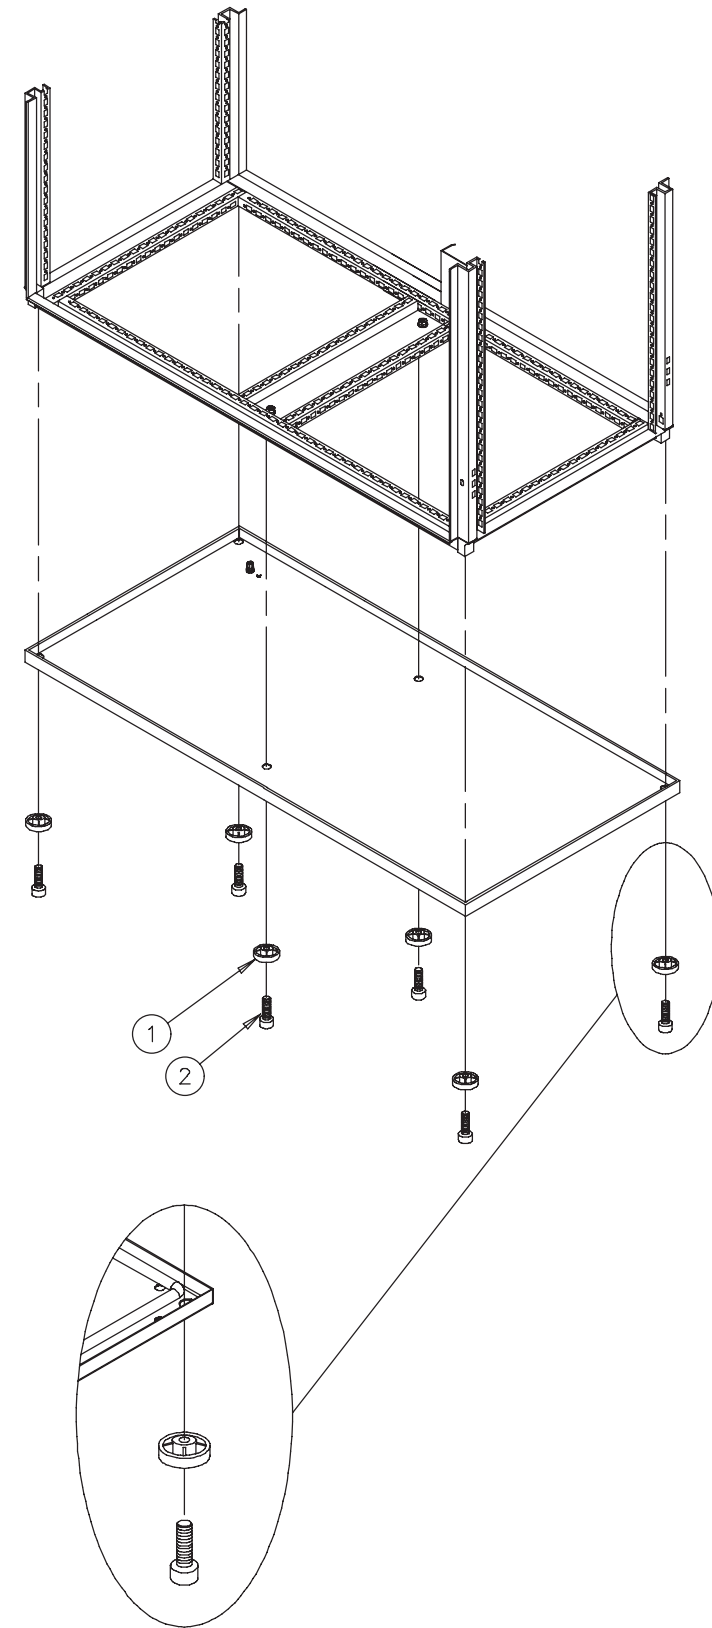

PROLINE®

0mm Solid Base
 Base de solido de 0mm
 Base del sólido de 0mm

<p>1</p>  <p>(4x) (6x)</p>	<p>2 M12-1.75x20</p>  <p>(4x) (6x)</p>
---	---