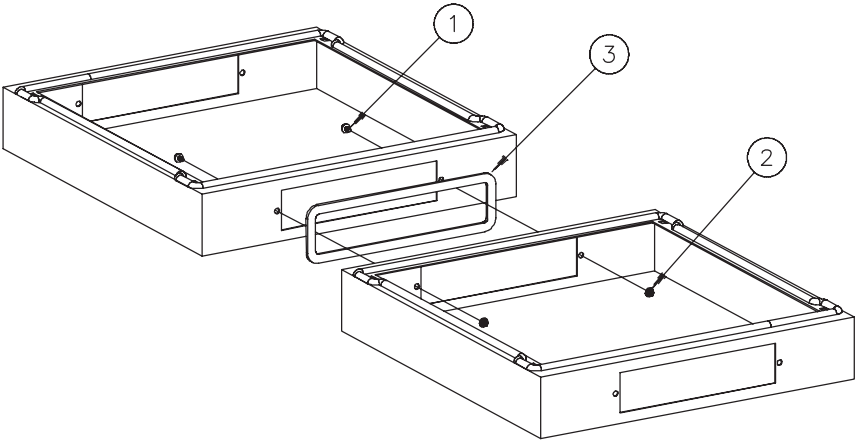

**HOFFMAN**

**PROLINE®**

Base Joining Kit  
Niedriger VerbindenInstallationssatz  
Kit De base De Se joindre  
Kit Bajo El Ensamblar

<p>1</p> <p>M6-1x16</p>  <p>(2x)</p>	<p>2</p> <p>M6</p>  <p>(2x)</p>
<p>3</p>  <p>(1x)</p>	<p>4</p>  <p>(1x)</p>