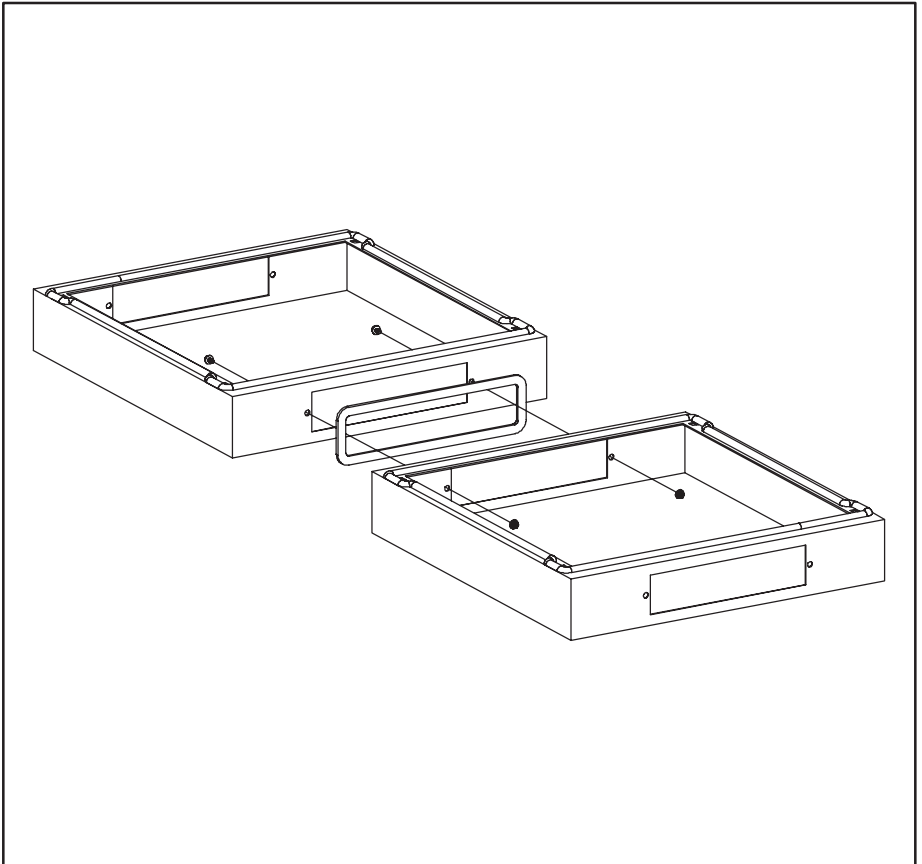

**HOFFMAN**

**PROLINE®**

Base Joining Kit  
Niedriger VerbindenInstallationssatz  
Kit De base De Se joindre  
Kit Bajo El Ensamblar

<p>1</p> <p>M6-1x16</p>  <p>(2x)</p>	<p>2</p> <p>M6</p>  <p>(2x)</p>
<p>3</p>  <p>(1x)</p>	<p>4</p>  <p>(1x)</p>