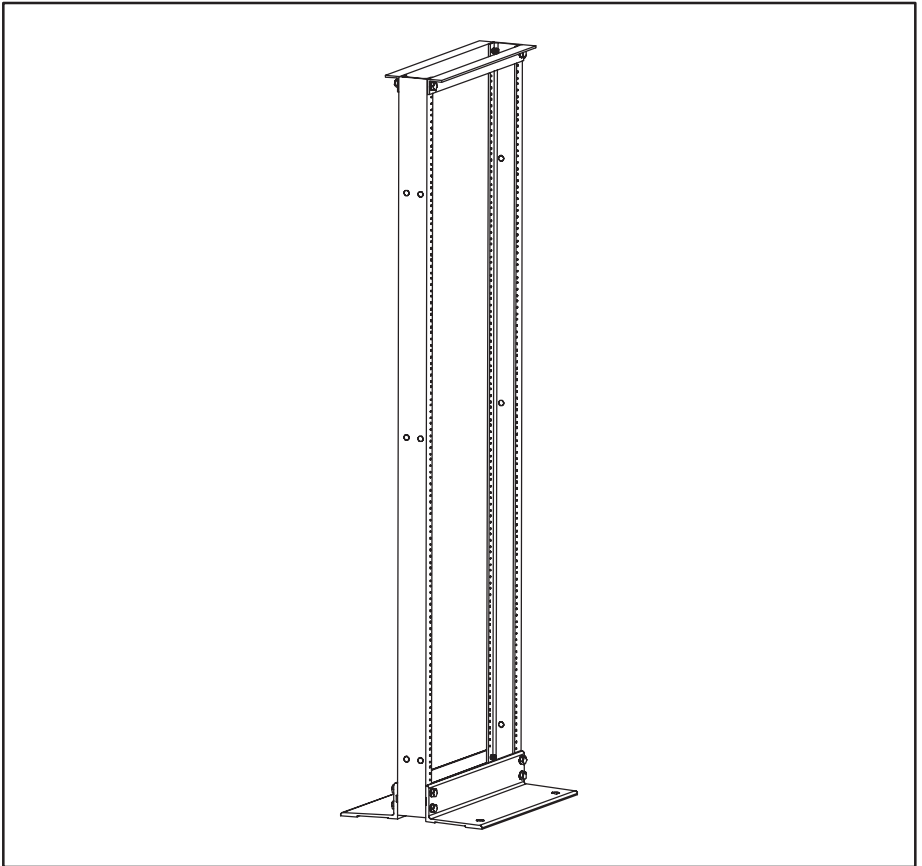

HOFFMAN

Open Frame Rack
Öffnen Sie FeldZahnstange
Ouvrez L'Armoire De Trame
Abra El Estante Del Marco

<p>1 3/8-16x1.0</p>  <p>(12x)</p>	<p>6</p>  <p>(2x)</p>
<p>2 3/8</p>  <p>(12x)</p>	
<p>3</p>  <p>(2x)</p>	
<p>4</p>  <p>(2x)</p>	
<p>5 3/8-16</p>  <p>Not required if vertical rail (item 6) is threaded.</p> <p>(12x)</p>	