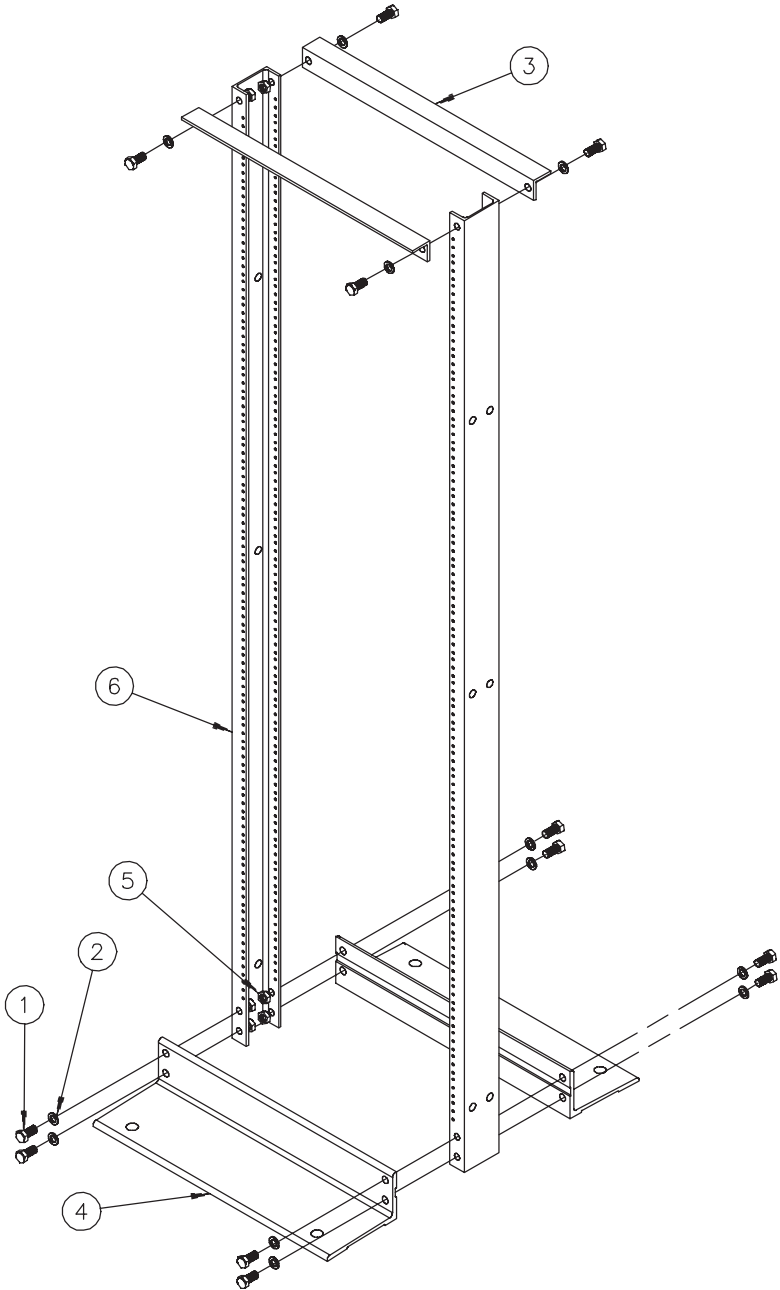

HOFFMAN

Open Frame Rack
Öffnen Sie FeldZahnstange
Ouvrez L'Armoire De Trame
Abra El Estante Del Marco

<p>1 3/8-16x1.0</p>  <p>(12x)</p>	<p>6</p>  <p>(2x)</p>
<p>2 3/8</p>  <p>(12x)</p>	
<p>3</p>  <p>(2x)</p>	
<p>4</p>  <p>(2x)</p>	
<p>5 3/8-16</p>  <p>Not required if vertical rail (item 6) is threaded.</p> <p>(12x)</p>	