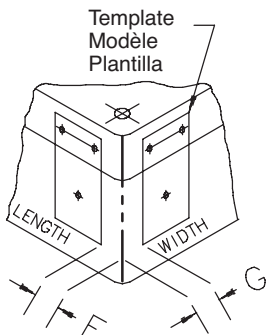

COMPACT Hinge Kit Kit charnière Juego de la bisagra

NOTE: Locate template at dimension shown.

REMARQUE : Localiser le Calibre à la dimension montrée.

NOTA: Localizar la Plantilla en la dimensión demostrada.

CAT. NO.	F	G
CCA12128	1 • CENTER	1 • CENTER
CCA22128	.83 (21MM)	1 • CENTER
CCA16169	1.10 (28MM)	1.10 (28MM)
CCA26169	1.10 (28MM)	1.61 (41MM)
CCA36169		
CCA202311	1.10 (28MM)	1.77 (45MM)
CCA202318		
CCA332311		
CCA332318		
CCA403111		
CCA403118		
CCA603111		
CCA603118		
CCC202313	1.57 (40MM)	1.18 (30MM)
CCC202322		
CCC233315		
CCC332322	3.54 (90MM)	1.18 (30MM)
CCC403113		
CCC403122		
CCC603115		
CCC603122		