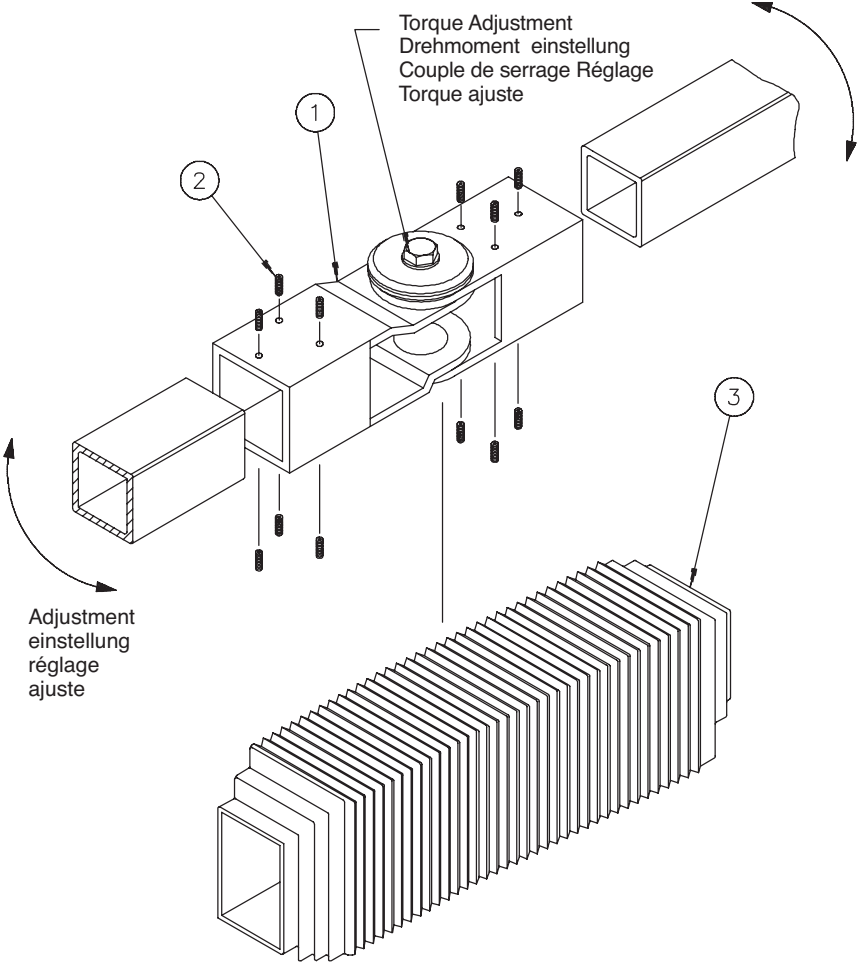

HOFFMAN

COMPACT®

Intermediate Joint
Zwischengelenk
Accouplement Articulé
Juntura Intermedia

1

(1x)

2

22 ft-lbs (30 Nm)

(12x)

3

(1x)

Adjustment
einstellung
réglage
ajuste

Torque Adjustment
Drehmoment einstellung
Couple de serrage Réglage
Torque ajuste

Adjustment
einstellung
réglage
ajuste

HOFFMAN