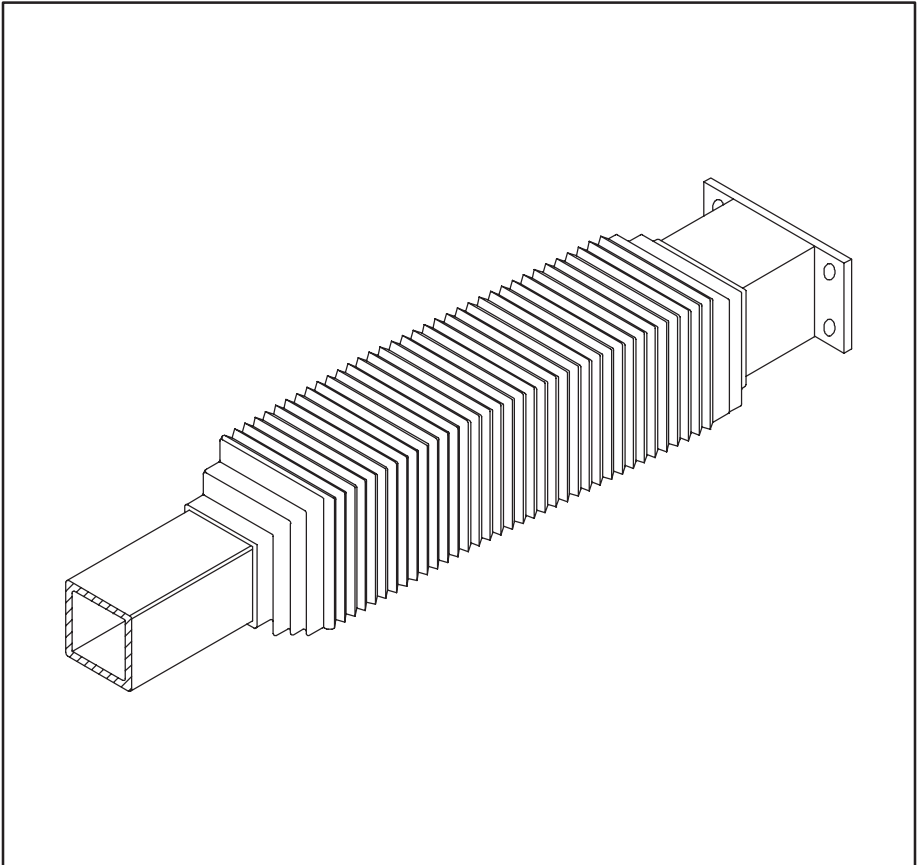

HOFFMAN

COMPACT®

Wall Joint
Wandgelenk
Embase Murale
Unión para pared

1

(1x)

2

(1x)

3

22 ft-lbs (30 Nm)

(6x)

4

(1x)

HOFFMAN