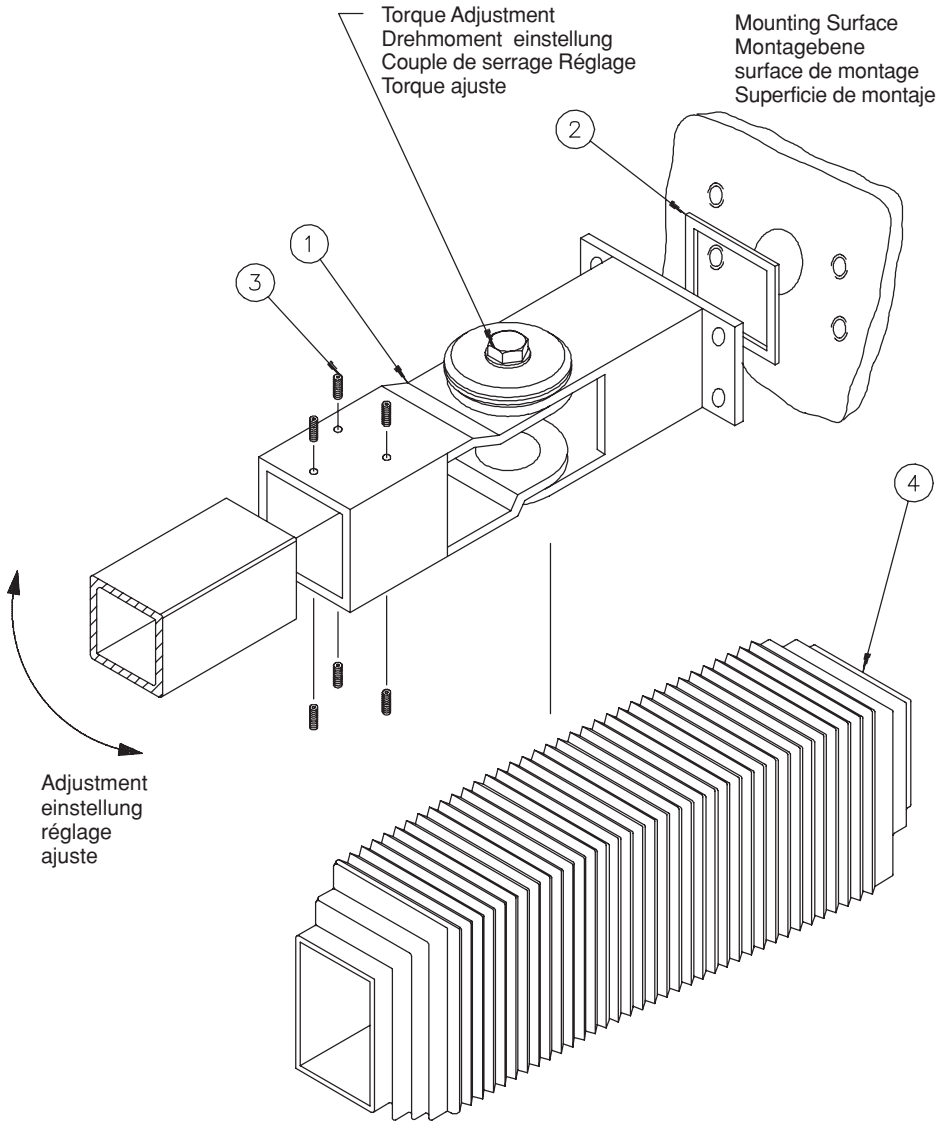

HOFFMAN

COMPACT®

Wall Joint
Wandgelenk
Embase Murale
Unión para pared

1

(1x)

2

(1x)

3

22 ft-lbs (30 Nm)

(6x)

4

(1x)

HOFFMAN