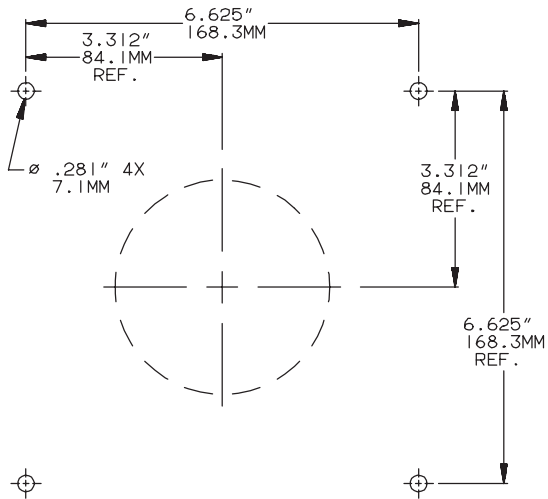

**HOFFMAN**

**APX®**

Angle Adapters  
Neigungsadapter  
Adaptateur de montage incliné  
Adaptadors de Ângulo

<p>1</p>  <p>(1x)</p>	<p>2</p>  <p>(1x)</p>	<p>3</p> <p>M6-1</p>  <p>(4x)</p>
<p>4</p> <p>M6-1</p>  <p>(4x)</p>	<p>5</p>  <p>(1x)</p>	