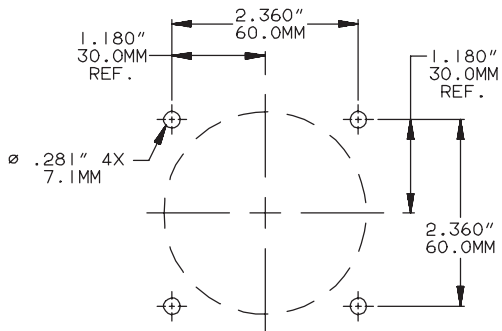

**HOFFMAN**

**APX®**

Angle Adapters  
Neigungsadapter  
Adaptateur de montage incliné  
Adaptadors de Ângulo

<p>1</p>  <p>(1x)</p>	<p>2</p>  <p>(1x)</p>	<p>3</p> <p>M6-1</p>  <p>(4x)</p>
<p>4</p> <p>M6-1</p>  <p>(4x)</p>	<p>5</p>  <p>(1x)</p>	