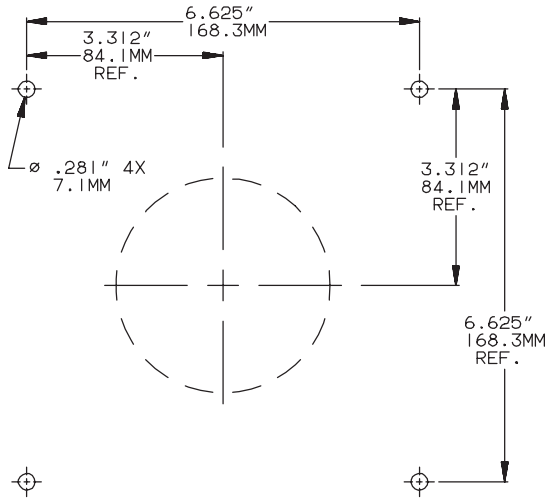

HOFFMAN

APX®

Pedestal Extension
Verlängerungsstück
Allonges de pied
Extensión de Pedestal

<p>1</p>  <p>M6-1</p> <p>Included with enclosure Mit gehäuse mitgeliefert Inclu avec l'enceinte Incluída con la caja</p> <p>(4x)</p>	<p>2</p>  <p>(1x)</p>	<p>3</p>  <p>M6-1</p> <p>(4x)</p>
-----------------------------------------------------------------------------------------------------------------------------------------------------------------------------------------------------------------------------------	--------------------------------------------------------------------------------------------------------	--------------------------------------------------------------------------------------------------------------------