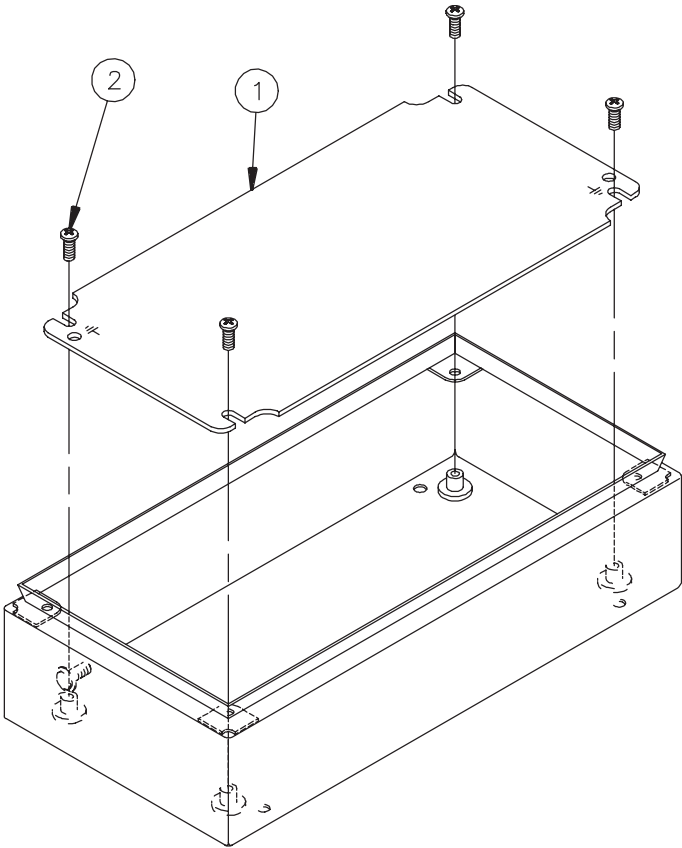

HOFFMAN

INLINE®

Panel
Abdeckplatte
Panneau de montage
Panel

1

(1x)

2

M5x8

Supplied with Enclosure
Mit Gehäuse
Avec Boîtier
Con Caja