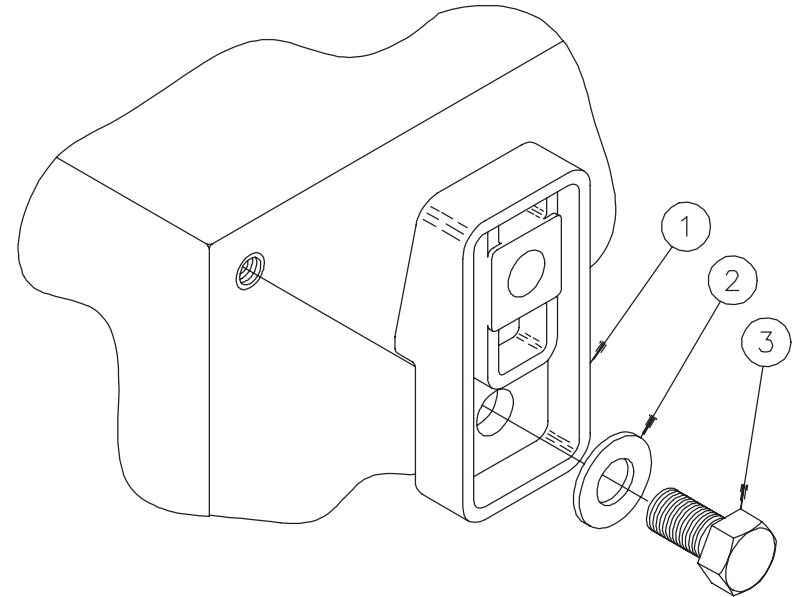

ULTRX®
 Mounting Feet
 Wandhalterung
 Pattes de Fixation
 Patas de montaje

1		(4x)
2		(4x)
3		3/8-16X.75 40 IN-LBS 4.52 Nm (4x)

NOTE: Feet can be mounted vertically or horizontally.

HINWEIS: Die füße können vertikal oder horizontal angebracht werden.

REMARQUE: Les pattes peuvent être montées horizontalement ou verticalement.

NOTA: Las patas se pueden montar vertical u horizontalmente.