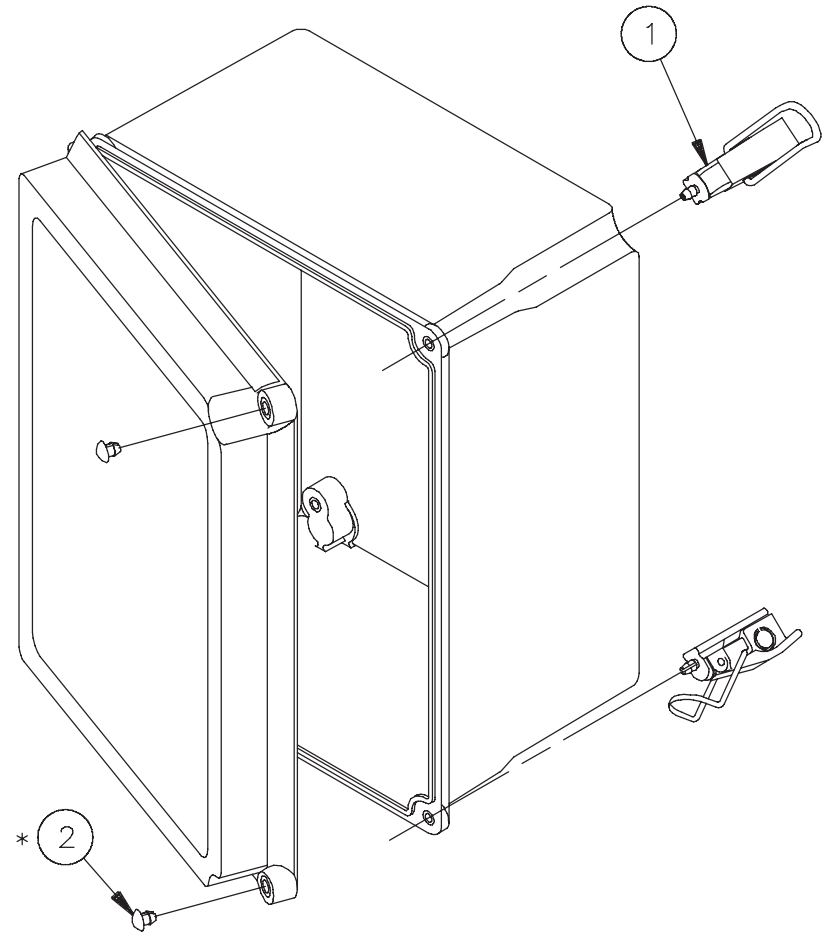

A48
Quick-Release Latch
Kिताusatz Schnellverschluß
Loquet à dégagement rapide
Juego de cierre de desenganche rápido

- * Press firmly to seat in place.
- * Zum einsetzen fest drücken.
- * Presser fermement pour fixer en place.
- * Presione con firmeza para asentarlos en su sitio.