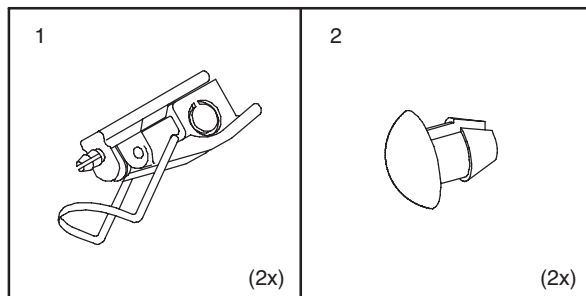

A48
Quick-Release Latch
Kिताusatz Schnellverschluß
Loquet à dégagement rapide
Juego de cierre de desenganche rápido

- * Press firmly to seat in place.
- * Zum einsetzen fest drücken.
- * Presser fermement pour fixer en place.
- * Presione con firmeza para asentarlos en su sitio.