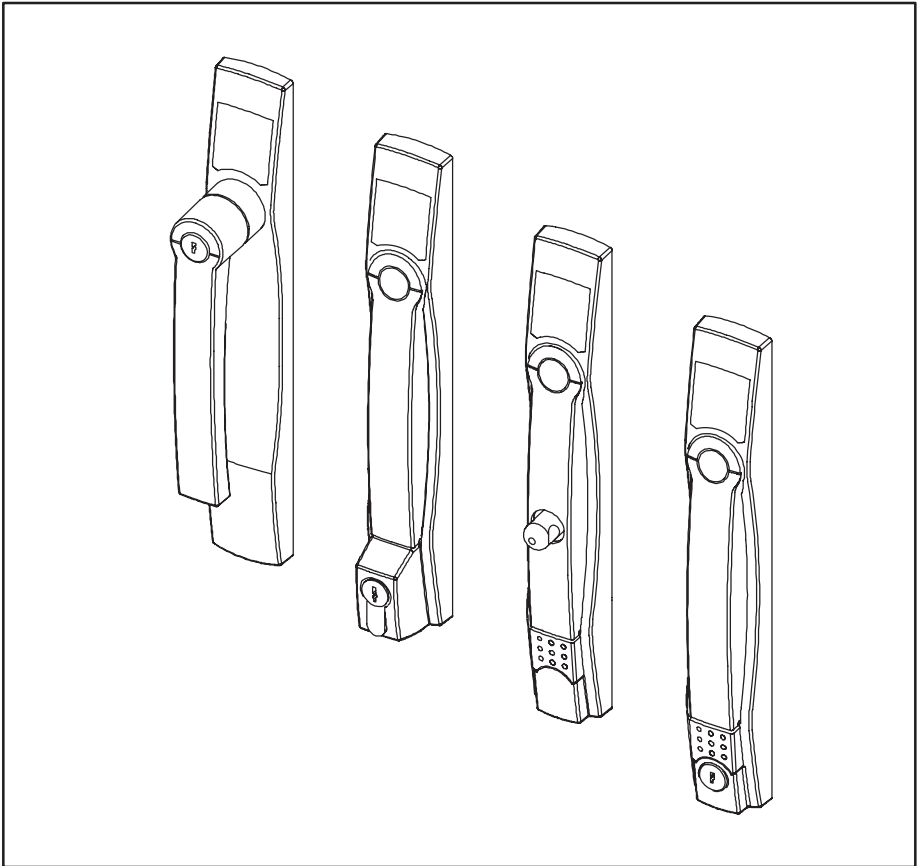

PROLINE®
Handle Options
Types de Poignée
Manijas Opcionales

1		(1x)
2	M5x8 	(1x)
3		(1x)
4	M4x8 	(1x)
5		(1x)
6	M4x10 	(2x)
7	M4x10 	(2x)

HOFFMAN