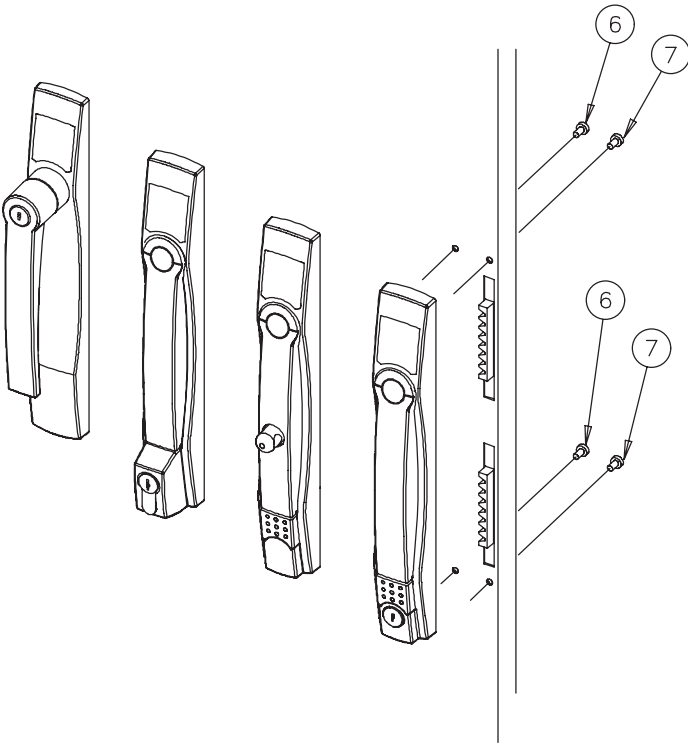

PROLINE®
Handle Options
Types de Poignée
Manijas Opcionales

1		(1x)
2	M5x8 	(1x)
3		(1x)
4	M4x8 	(1x)
5		(1x)
6	M4x10 	(2x)
7	M4x10 	(2x)

HOFFMAN