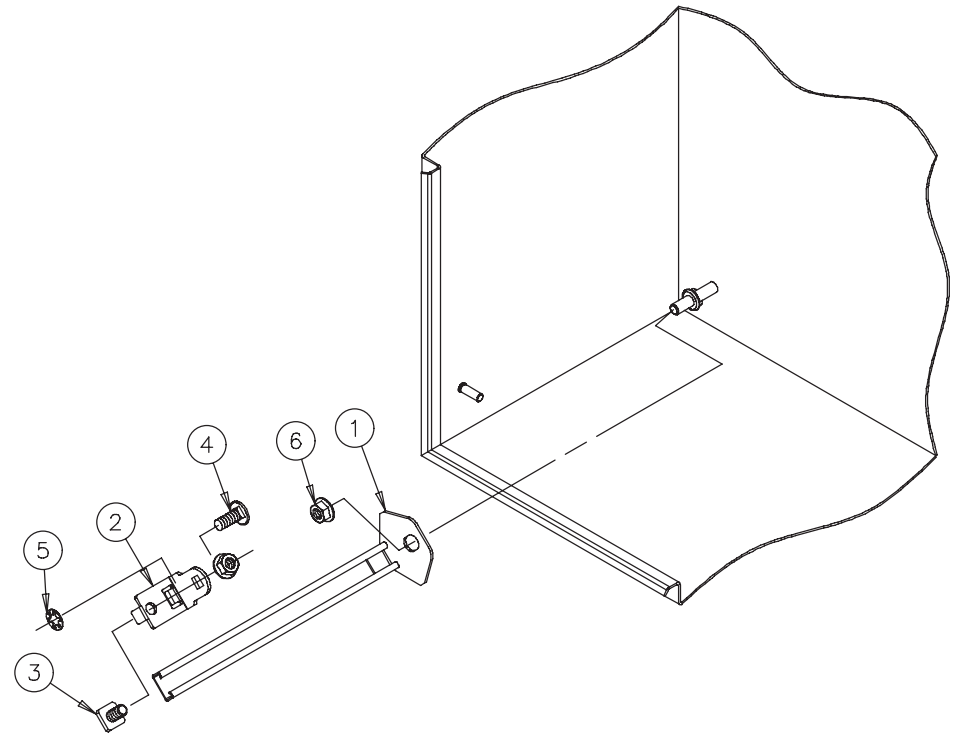

Adjustable Mounting Kit  
Kit Réglable De Support  
Kit Ajustable Del Montaje

<p>1</p> <p>(4x)</p>		
<p>2</p> <p>(4x)</p>	<p>3</p> <p>(4x)</p>	<p>4</p> <p>M8X20</p> <p>(4x)</p>
<p>5</p> <p>M8</p> <p>(4x)</p>	<p>6</p> <p>M8</p> <p>99 in-lbs (11 Nm)</p> <p>(8x)</p>	<p>7</p> <p>(1x)</p>