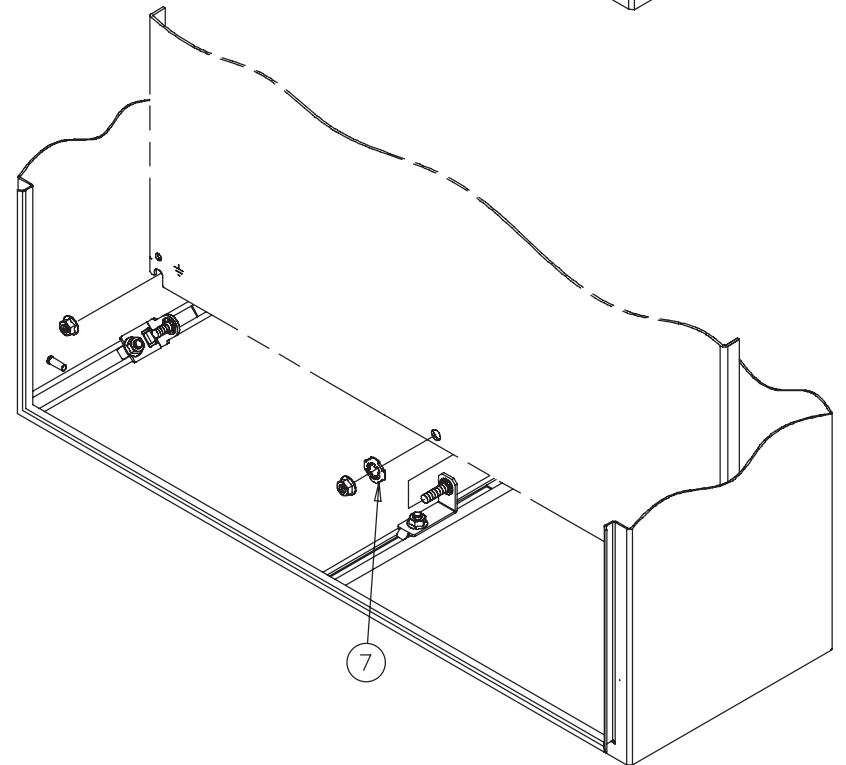

Adjustable Mounting Kit (6 to 8 Studs)
 Mounting réglable Kit (6 à 8 Studs)
 Mounting ajustable Kit (6 a 8 Studs)

<p>1</p>  <p>(2x)</p>		
<p>2</p>  <p>(2x)</p>	<p>3</p>  <p>(2x)</p>	<p>4</p> <p>M8X30</p>  <p>(2x)</p>
<p>5</p> <p>M8</p>  <p>(2x)</p>	<p>6</p> <p>M8</p>  <p>99 in-lbs (11 Nm)</p> <p>(4x)</p>	<p>7</p>  <p>(1x)</p>