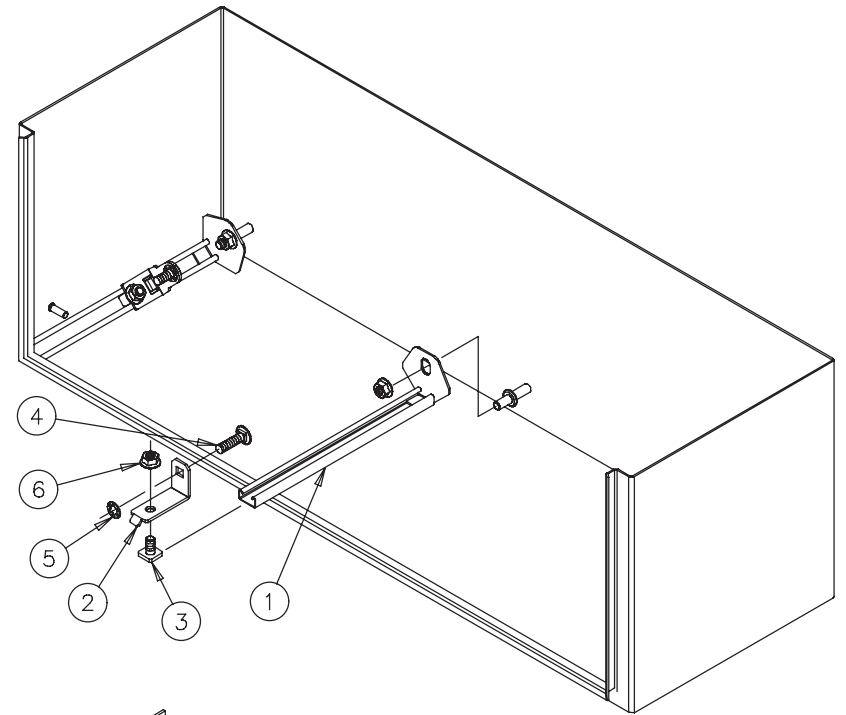

Adjustable Mounting Kit (6 to 8 Studs)
 Mounting réglable Kit (6 à 8 Studs)
 Mounting ajustable Kit (6 a 8 Studs)

<p>1</p>  <p>(2x)</p>		
<p>2</p>  <p>(2x)</p>	<p>3</p>  <p>(2x)</p>	<p>4</p> <p>M8X30</p>  <p>(2x)</p>
<p>5</p> <p>M8</p>  <p>(2x)</p>	<p>6</p> <p>M8</p>  <p>99 in-lbs (11 Nm)</p> <p>(4x)</p>	<p>7</p>  <p>(1x)</p>