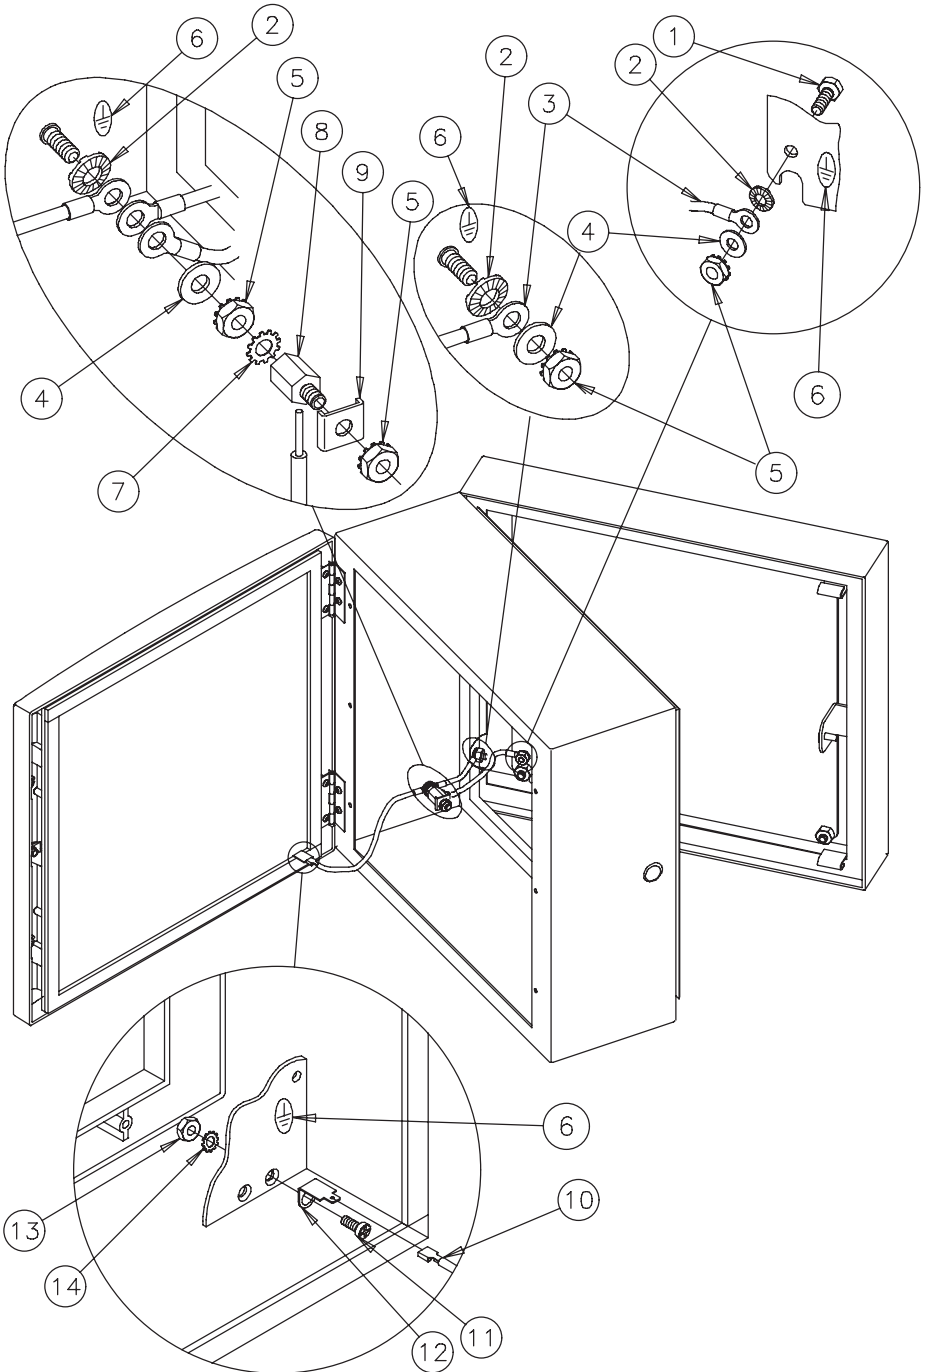

HOFFMAN

CONCEPT® 01

Ground Kit
Erdungssatz
Complet de mise à terre
Kit de puesta a tierra

⚠ CAUTION		⚠ ATTENTION
Ground kits are to be installed by trained service personnel only.		Les kits de mise à terre ne doivent être installés que par du personnel qualifié.
⚠ VORSICHT		⚠ PRECAUCION
Erdungssatz darf nur von unterwiesenem Personal installiert werden.		Los kits de puesta a tierra deben ser instalados únicamente por personal de servicio debidamente entrenado.

1	M6-1x16	2	3	4
				
		(3x)	(2x)	(3x)
5	M6-1	6	7	8
				
(4x)		(3x)	(1x)	(1x)
9		10	11	12
				
(1x)		10.00 and 20.00 inch (2x)	M5x12 (1x)	(1x)
13	M5-8	14	M5	
				
(1x)		(1x)		

HOFFMAN