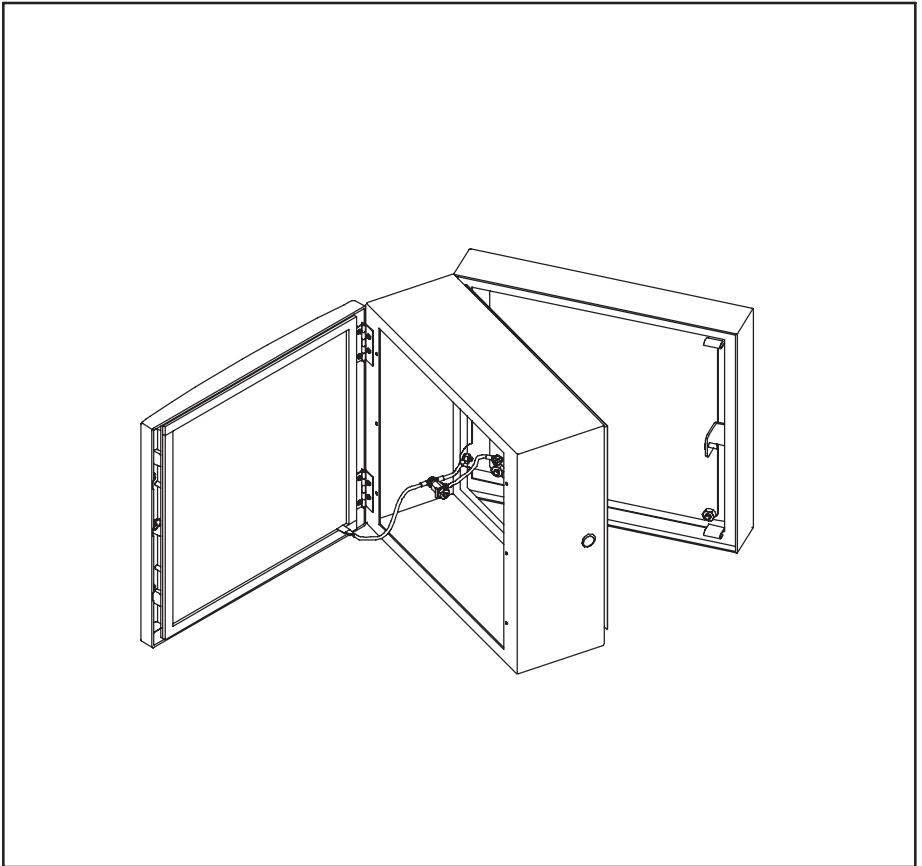

HOFFMAN

CONCEPT® 01

Ground Kit
Erdungssatz
Complet de mise à terre
Kit de puesta a tierra

⚠ CAUTION		⚠ ATTENTION
Ground kits are to be installed by trained service personnel only.		Les kits de mise à terre ne doivent être installés que par du personnel qualifié.
⚠ VORSICHT		⚠ PRECAUCION
Erdungssatz darf nur von unterwiesenem Personal installiert werden.		Los kits de puesta a tierra deben ser instalados únicamente por personal de servicio debidamente entrenado.

1	M6-1x16	2	3	4
				
		(3x)	(2x)	(3x)
5	M6-1	6	7	8
				
(4x)		(3x)	(1x)	(1x)
9		10	11	12
				
(1x)		10.00 and 20.00 inch (2x)	M5x12 (1x)	(1x)
13	M5-8	14	M5	
				
(1x)		(1x)		

HOFFMAN