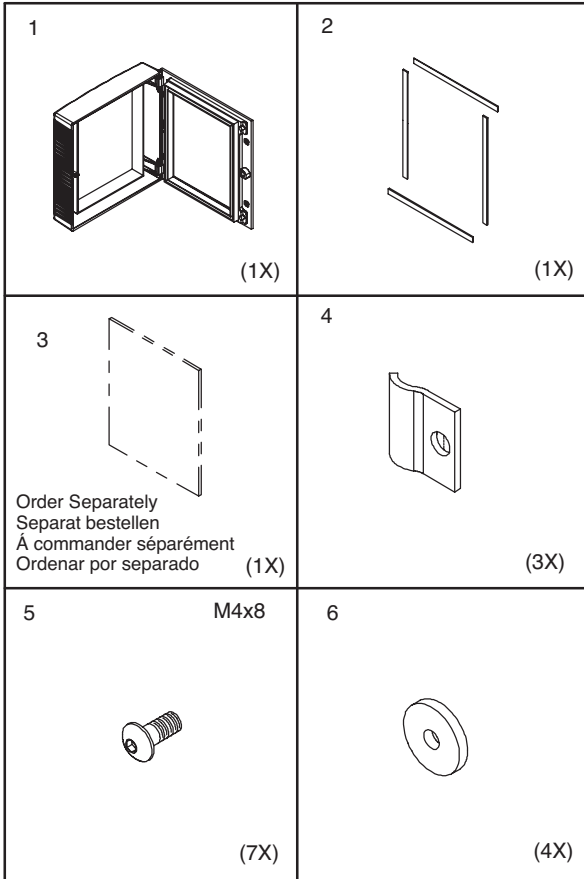

HOFFMAN

INLINE® OI

Deep Hinged Window
Tiefe Verglaste Fronttür
Fenêtre Pivotante Grande Épaisseur
Ventana Honda Con Bisagras

Ground Kit (LLGK); Order Separately
 Erdungssatz (LLGK); Separat bestellen
 Kit de mise à la massa (LLGK); À commander séparément
 Kit de puesta a tierra (LLGK); Ordenar por separado