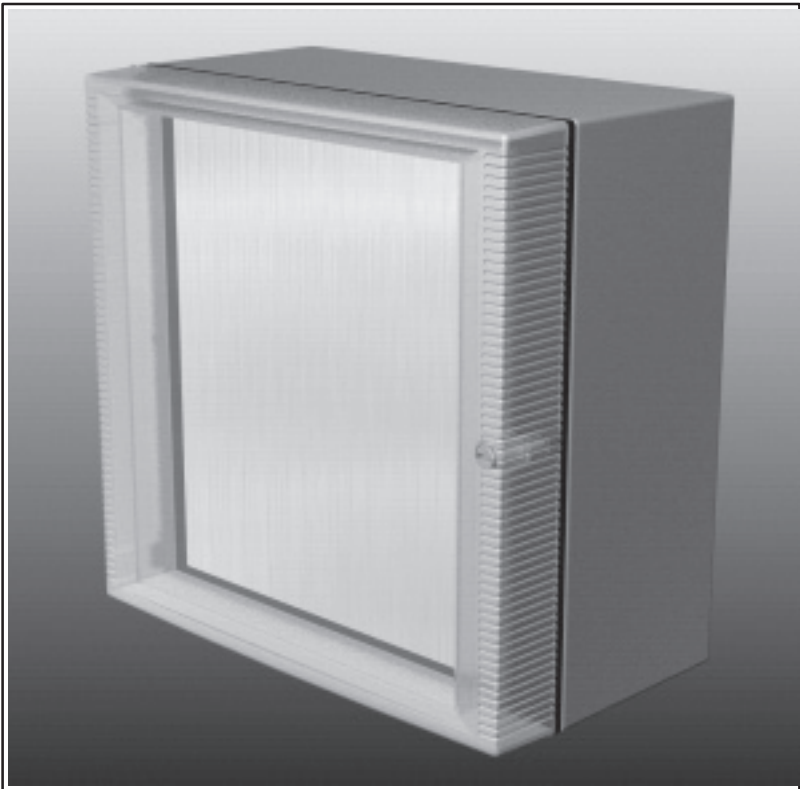

HOFFMAN

INLINE® OI

Deep Hinged Window
Tiefe Verglaste Fronttür
Fenêtre Pivotante Grande Épaisseur
Ventana Honda Con Bisagras

Ground Kit (LLGK); Order Separately
 Erdungssatz (LLGK); Separat bestellen
 Kit de mise à la massa (LLGK); À commander séparément
 Kit de puesta a tierra (LLGK); Ordenar por separado