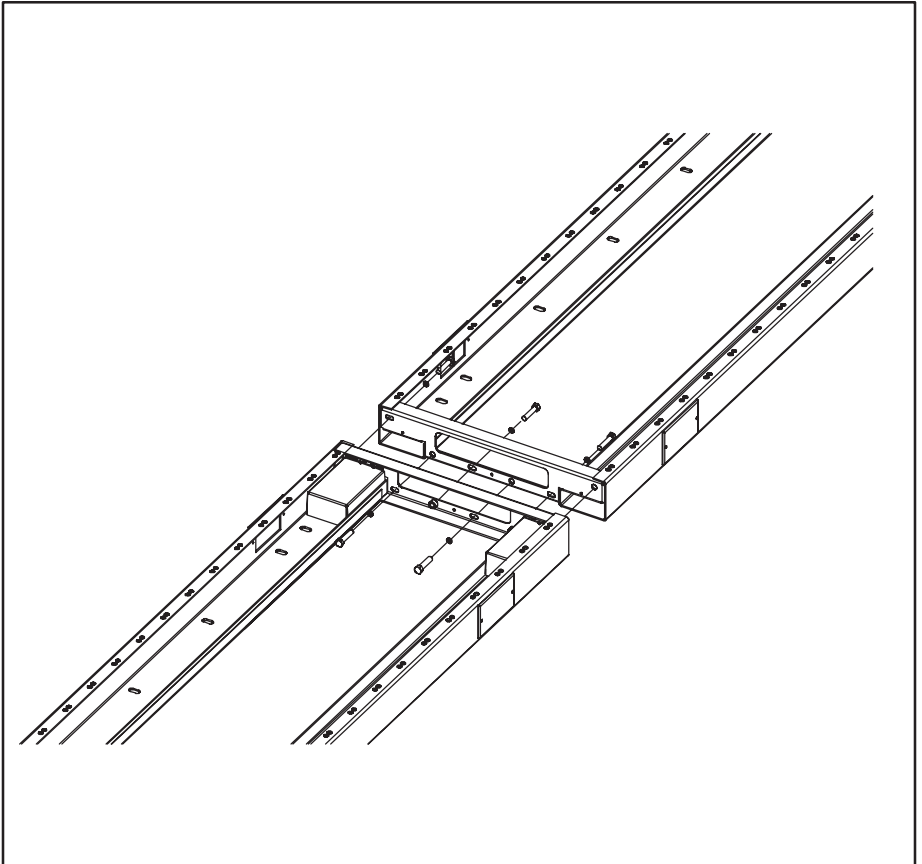

**HOFFMAN**

**PROLINE®**

Joining Kit  
Verbindener Installationssatz  
Kit De Se joindre  
Kit El Ensamblar

<p>1</p> <p>M10x25mm</p>  <p>(6x)</p>	<p>2</p>  <p>(6x)</p>	<p>3</p>  <p>(3x)</p>
--	--	--

---

**HOFFMAN**