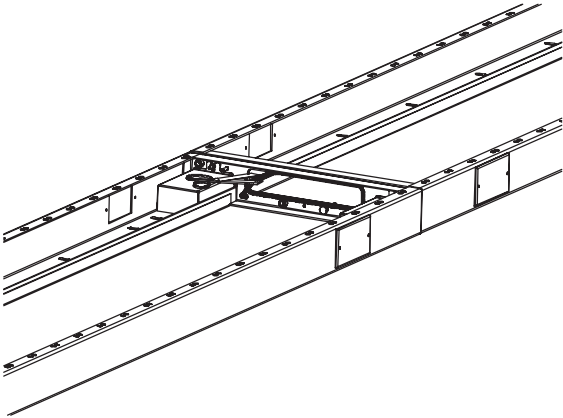

**HOFFMAN**

**PROLINE®**

Joining Kit  
Verbindener Installationssatz  
Kit De Se joindre  
Kit El Ensamblar

<p>1</p> <p>M10x25mm</p>  <p>(6x)</p>	<p>2</p>  <p>(6x)</p>	<p>3</p>  <p>(3x)</p>
--	--	--

---

**HOFFMAN**