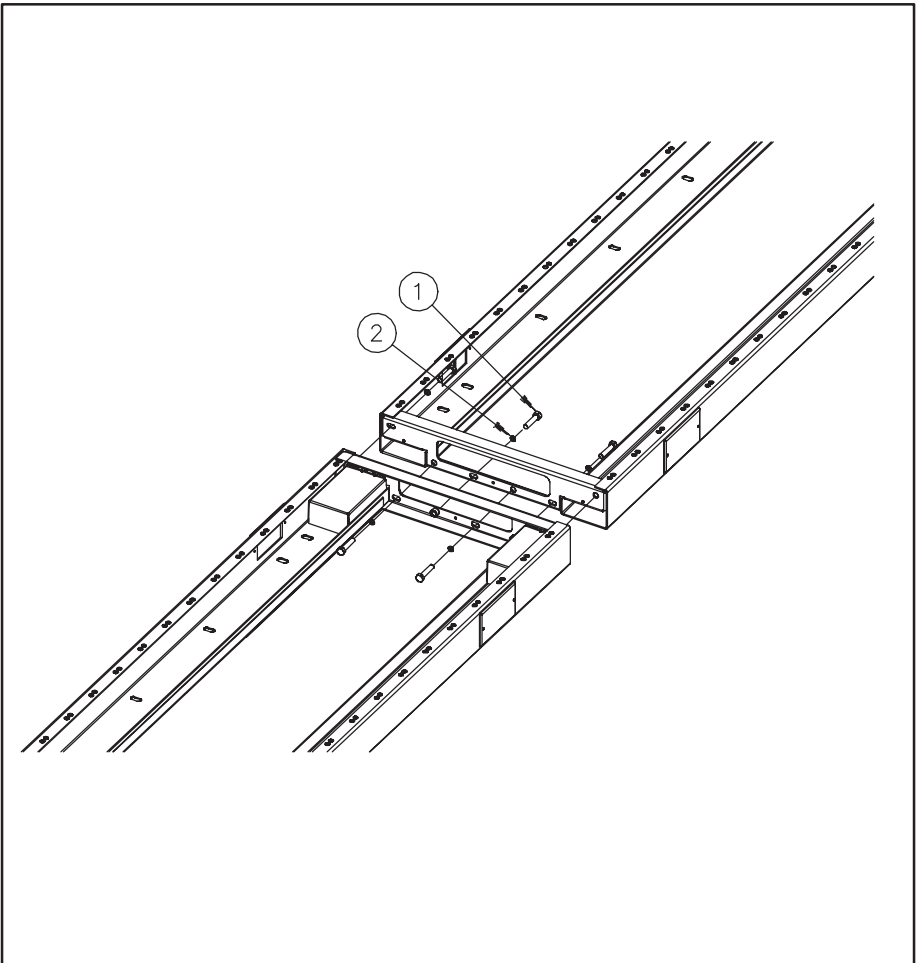

**HOFFMAN**

**PROLINE®**

Joining Kit  
Verbindener Installationssatz  
Kit De Se joindre  
Kit El Ensamblar

<p>1</p> <p>M10x25mm</p>  <p>(6x)</p>	<p>2</p>  <p>(6x)</p>	<p>3</p>  <p>(3x)</p>
--	--	--

---

**HOFFMAN**