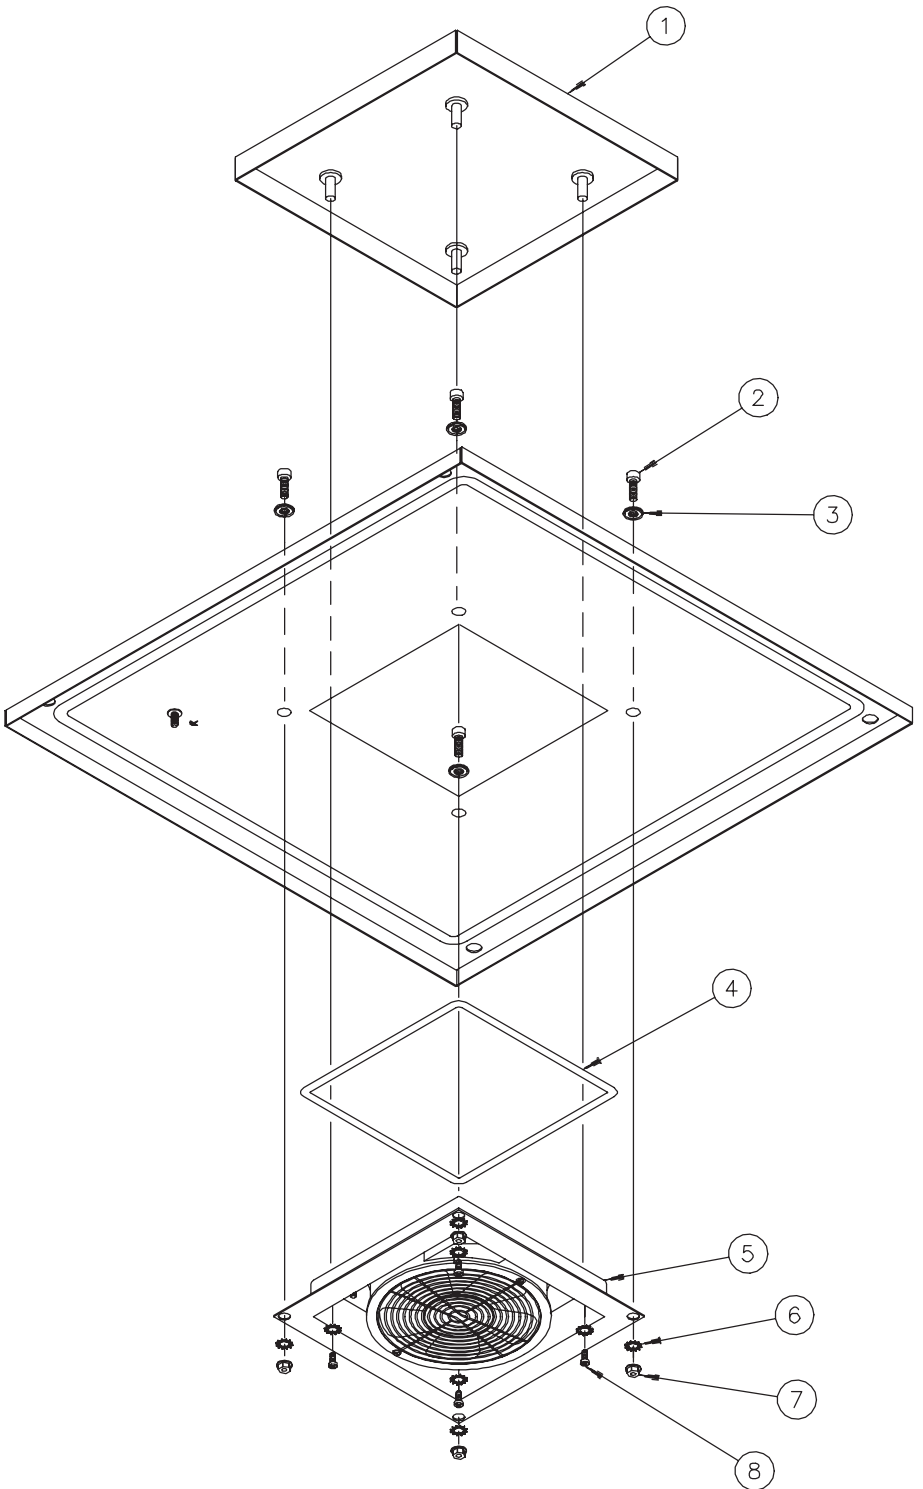

**HOFFMAN**

PROLINE®

Pagoda Top Kit  
Pagoda Oberer Installationssatz  
Kit Supérieur De Pagoda  
Kit Superior De Pagoda

<p>1</p>  <p>(1x)</p>	<p>2 M6-1x16mm</p>  <p>(4x)</p>	<p>3</p>  <p>(4x)</p>	<p>4</p>  <p>(1x)</p>
<p>5</p>  <p>(1x)</p>	<p>6 M6</p>  <p>(8x)</p>	<p>7 M6-1</p>  <p>(4x)</p>	<p>8 M6-1x8mm</p>  <p>(4x)</p>