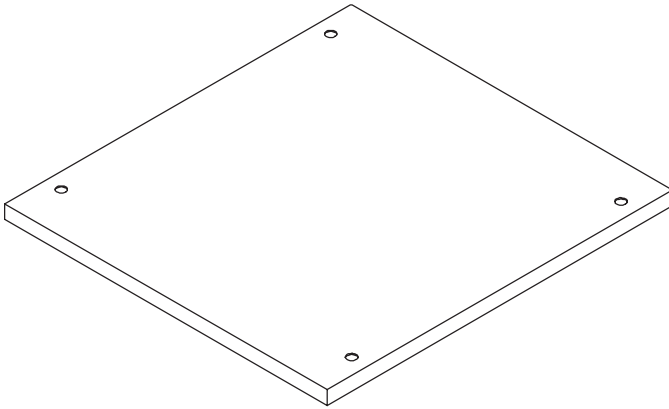

**HOFFMAN**

PROLINE®

Pagoda Top Kit  
Pagoda Oberer Installationssatz  
Kit Supérieur De Pagoda  
Kit Superior De Pagoda

<p>1</p>  <p>(1x)</p>	<p>2 M6-1x16mm</p>  <p>(4x)</p>	<p>3</p>  <p>(4x)</p>	<p>4</p>  <p>(1x)</p>
<p>5</p>  <p>(1x)</p>	<p>6 M6</p>  <p>(8x)</p>	<p>7 M6-1</p>  <p>(4x)</p>	<p>8 M6-1x8mm</p>  <p>(4x)</p>