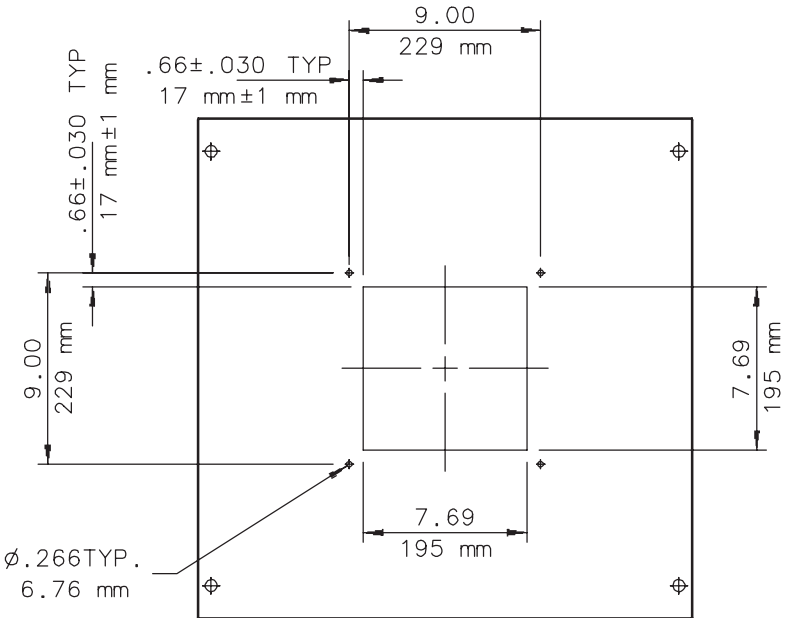

**HOFFMAN**

PROLINE®

Pagoda Top Kit  
Pagoda Oberer Installationssatz  
Kit Supérieur De Pagoda  
Kit Superior De Pagoda

<p>1</p>  <p>(1x)</p>	<p>2 M6-1x16mm</p>  <p>(4x)</p>	<p>3</p>  <p>(4x)</p>	<p>4</p>  <p>(1x)</p>
<p>5</p>  <p>(1x)</p>	<p>6 M6</p>  <p>(8x)</p>	<p>7 M6-1</p>  <p>(4x)</p>	<p>8 M6-1x8mm</p>  <p>(4x)</p>