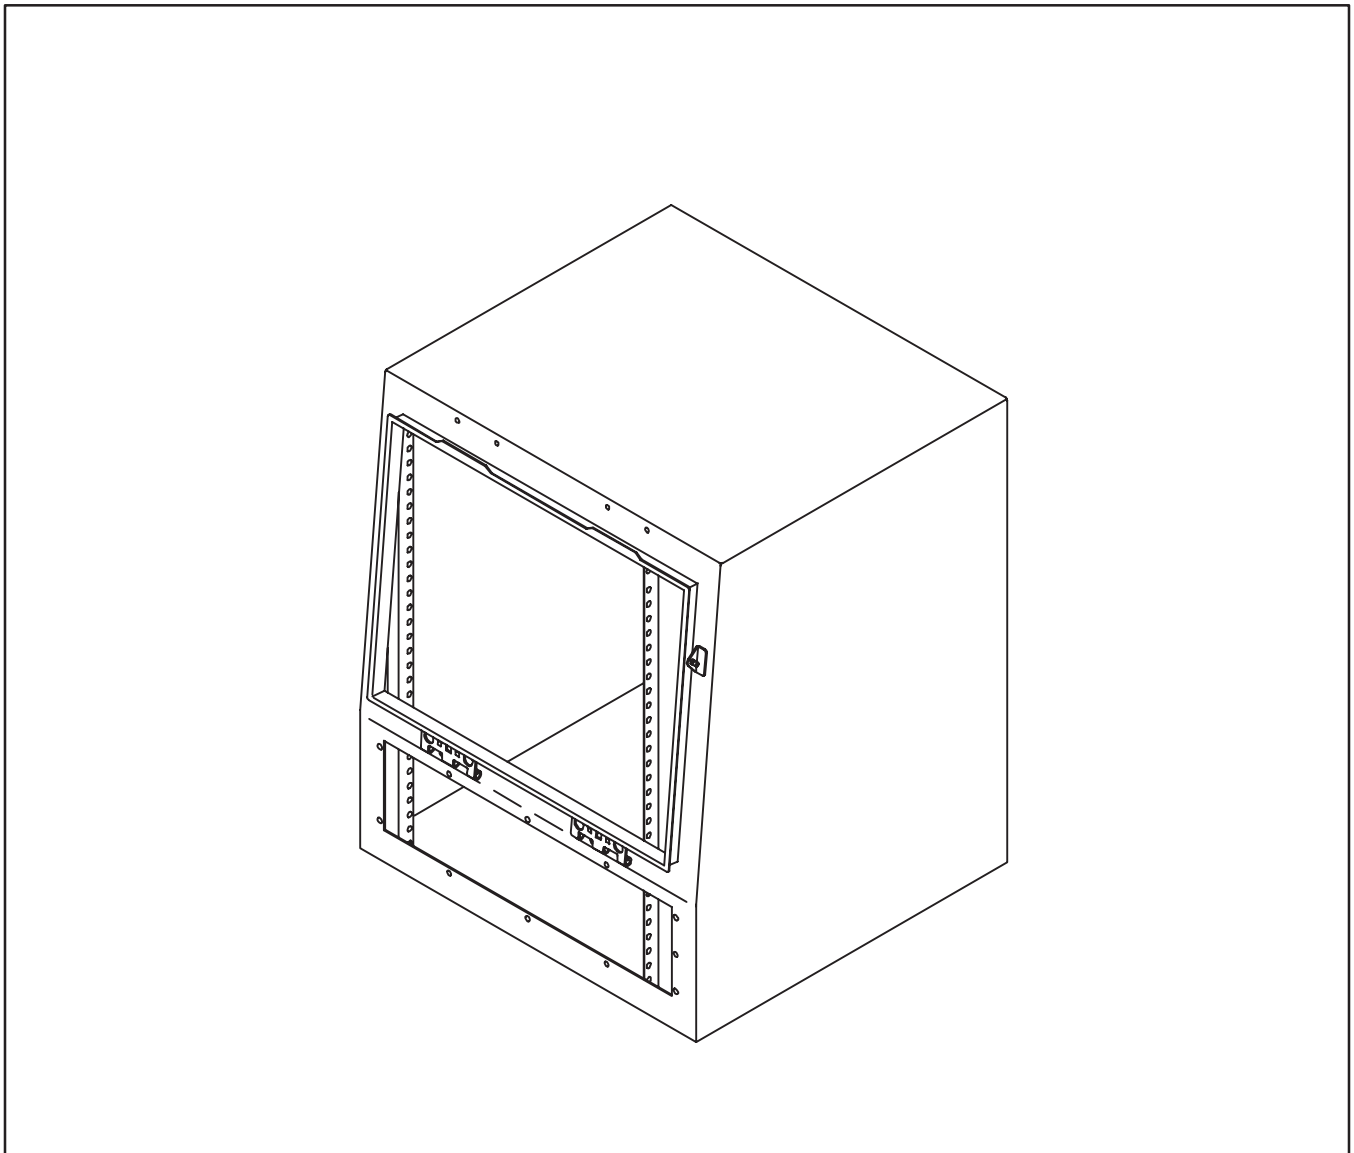

PROLINE®

Sloped Top OI
Geneigtes Oberes OI
OI Supérieur Incliné
OI Superior Inclinado

600MM, 800 MM
 Optional Accessories
 600MM, 800 MM
 Wahlweise freigestellte Zusatzgeräte
 600MM, 800 MM
 Accessoires Facultatifs
 600MM, 800 MM
 Accesorios Opcionales