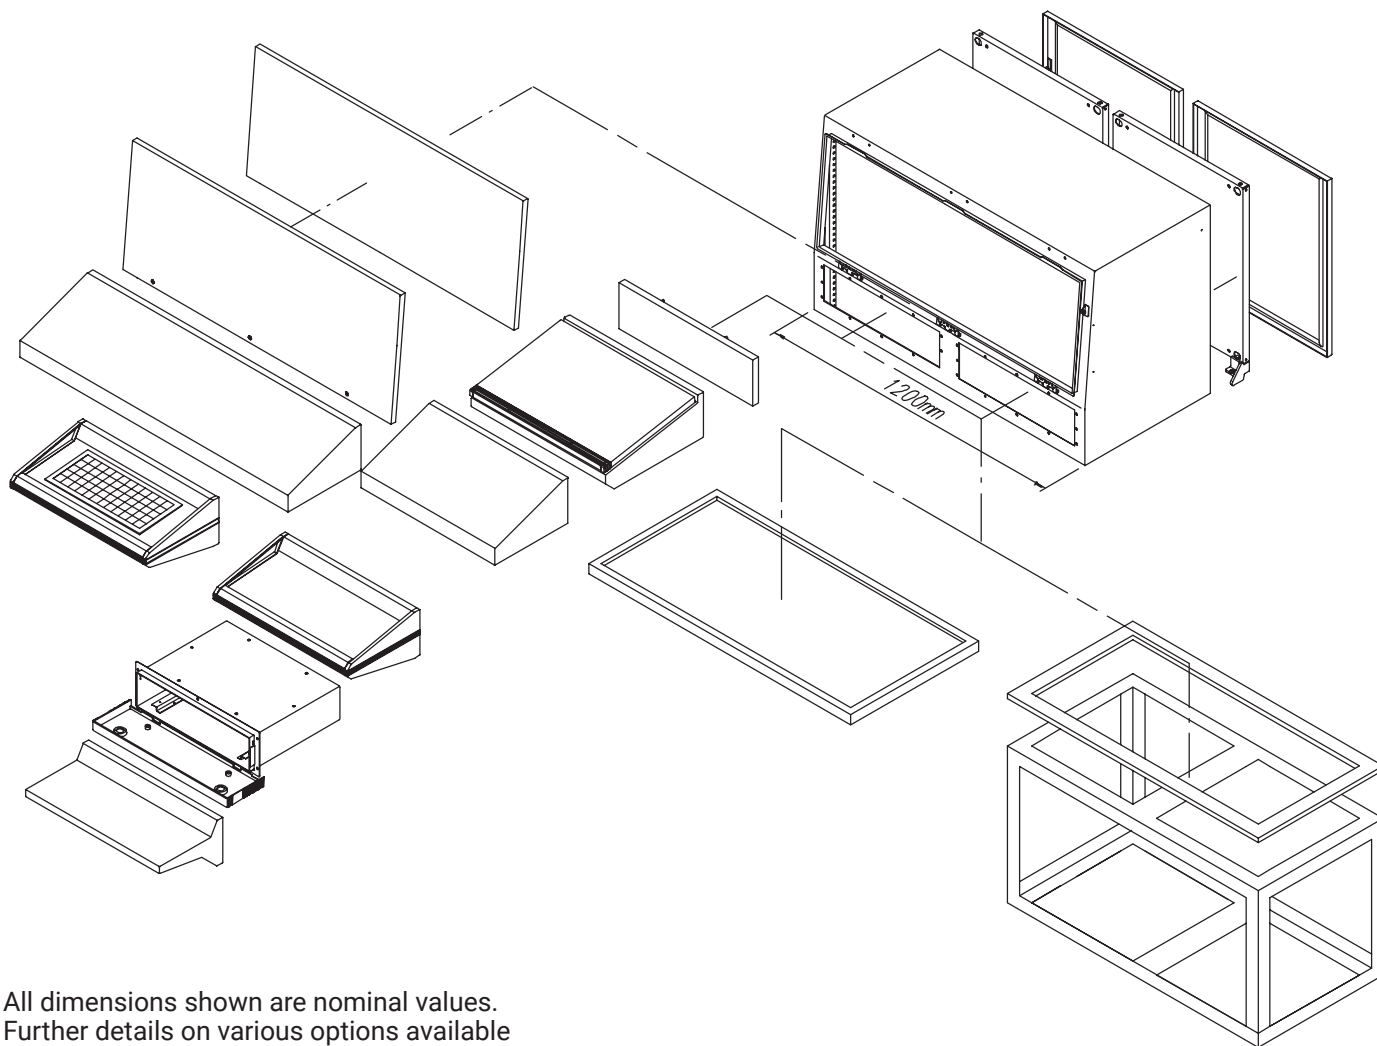

1200 MM Optional Accessories
1200 MM Wahlweise freigestellte Zusatzgeräte
1200 MM Accessoires Facultatifs
1200 MM Accesorios Opcionales

NOTE: All dimensions shown are nominal values.
Further details on various options available
on Hoffman's web site: <http://www.hoffmanonline.com>

ANMERKUNG: Alle gezeigten Maße sind Nennwerte.
Weitere Details über die verschiedenen Wahlen vorhanden auf Web site Hoffmans: <http://www.hoffmanonline.com>

NOTE: Toutes les dimensions montrées sont des valeurs nominales.
D'autres détails en de diverses options disponibles sur le site Web de Hoffman: <http://www.hoffmanonline.com>

NOTA: Todas las dimensiones demostradas son valores nominales.
Otros detalles en las varias opciones disponibles en el Web site de Hoffman: <http://www.hoffmanonline.com>