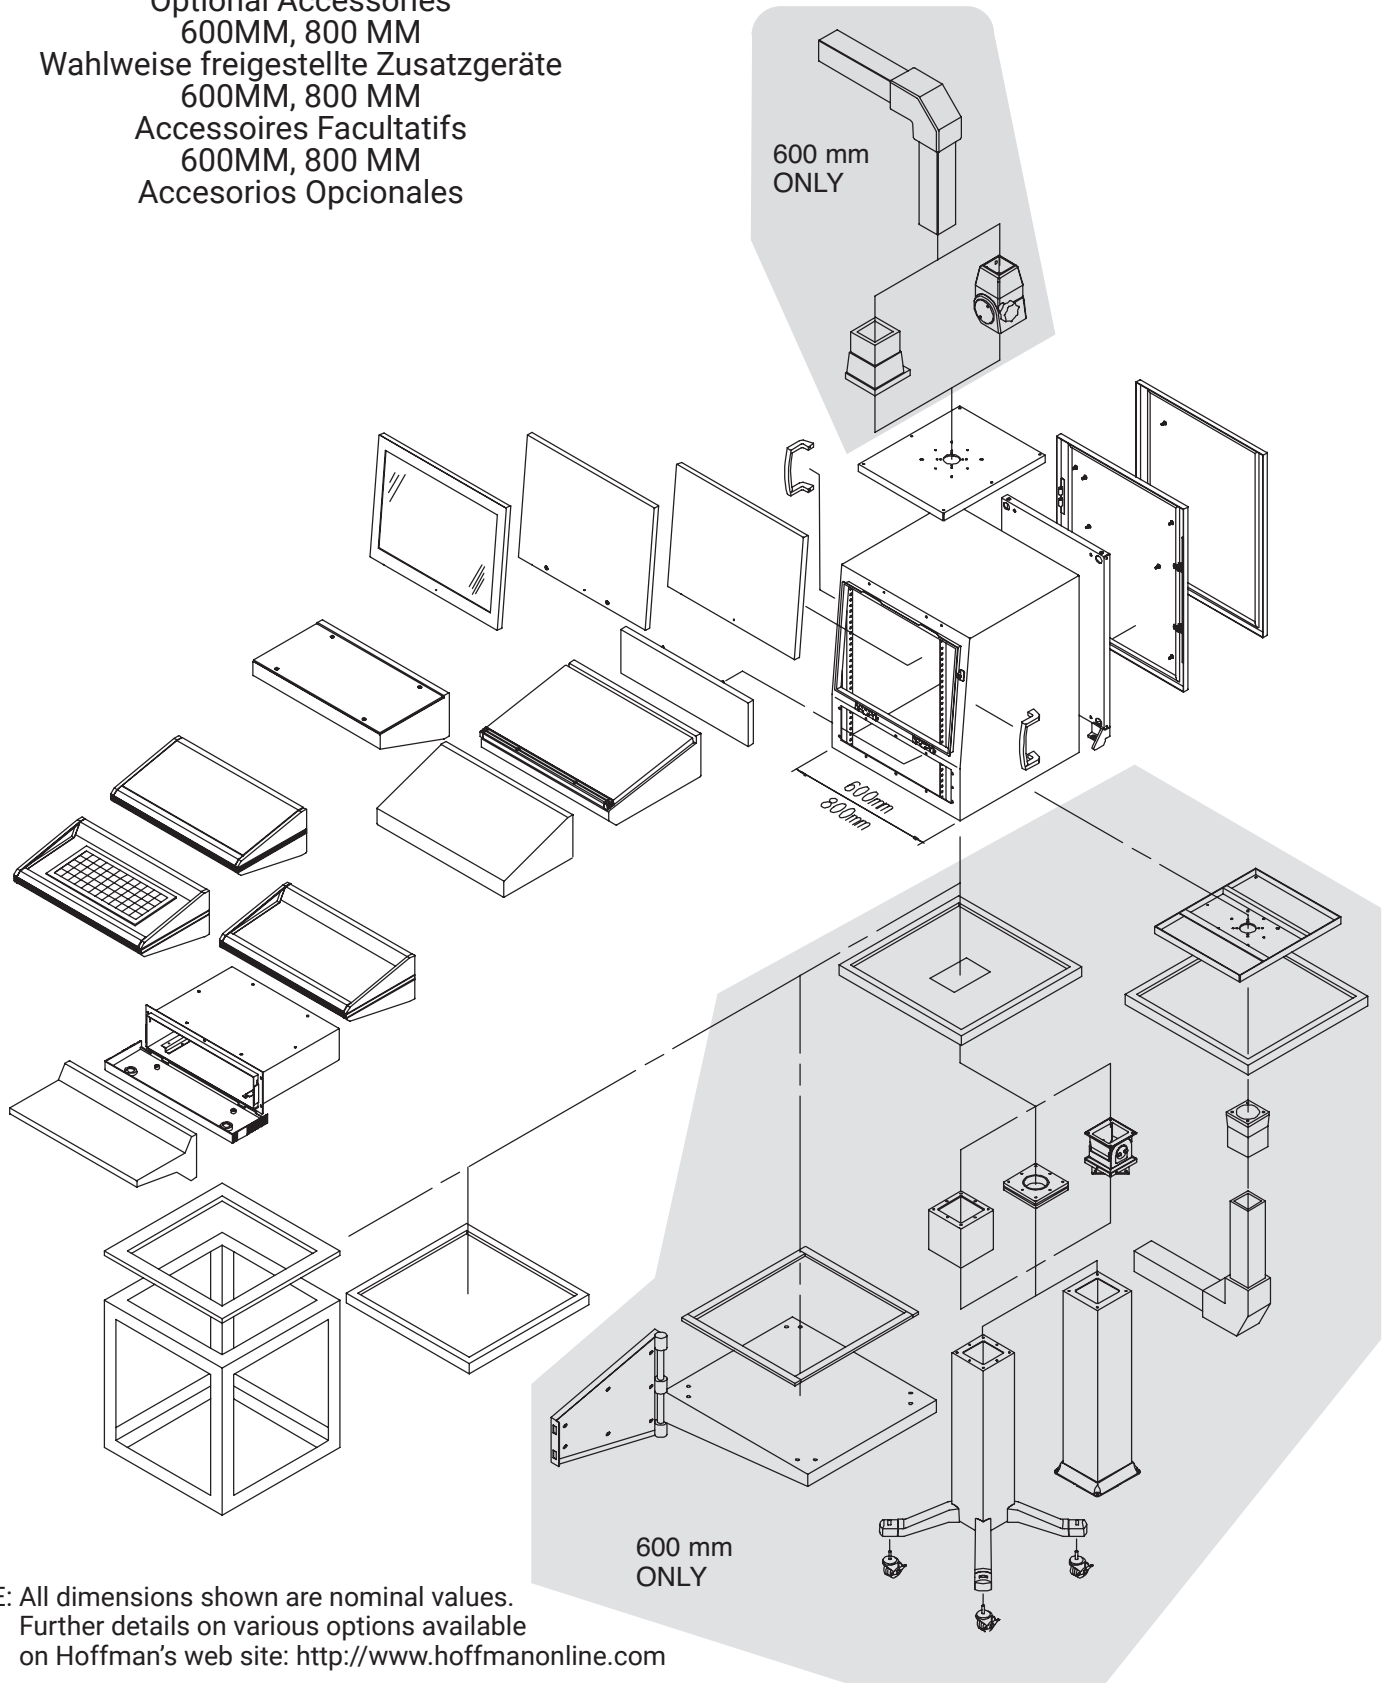

PROLINE®

Sloped Top OI
Geneigtes Oberes OI
OI Supérieur Incliné
OI Superior Inclinado

600MM, 800 MM
 Optional Accessories
 600MM, 800 MM
 Wahlweise freigestellte Zusatzgeräte
 600MM, 800 MM
 Accessoires Facultatifs
 600MM, 800 MM
 Accesorios Opcionales

NOTE: All dimensions shown are nominal values.
 Further details on various options available
 on Hoffman's web site: <http://www.hoffmanonline.com>

ANMERKUNG: Alle gezeigten Maße sind Nennwerte.
 Weitere Details über die verschiedenen Wahlen vorhanden auf Web site Hoffmans: <http://www.hoffmanonline.com>

1200 MM Optional Accessories
1200 MM Wahlweise freigestellte Zusatzgeräte
1200 MM Accessoires Facultatifs
1200 MM Accesorios Opcionales

NOTE: All dimensions shown are nominal values.
Further details on various options available
on Hoffman's web site: <http://www.hoffmanonline.com>