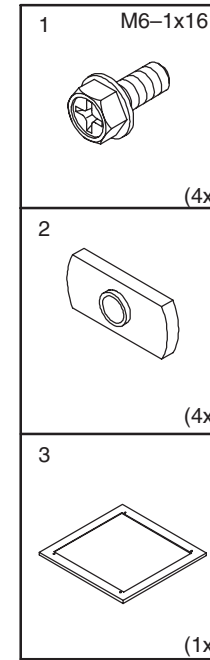

PROLINE®

OI Sloped Top Joining Kit
 OI Neigte Sich Oberer Verbindener Installationsatz
 OI A incliné Kit Se joignant Supérieur
 OI Se inclinó Kit Que ensamblaba Superior

Frame Mounting
 Feld Montage
 Support D'Armature
 Montaje Del Marco