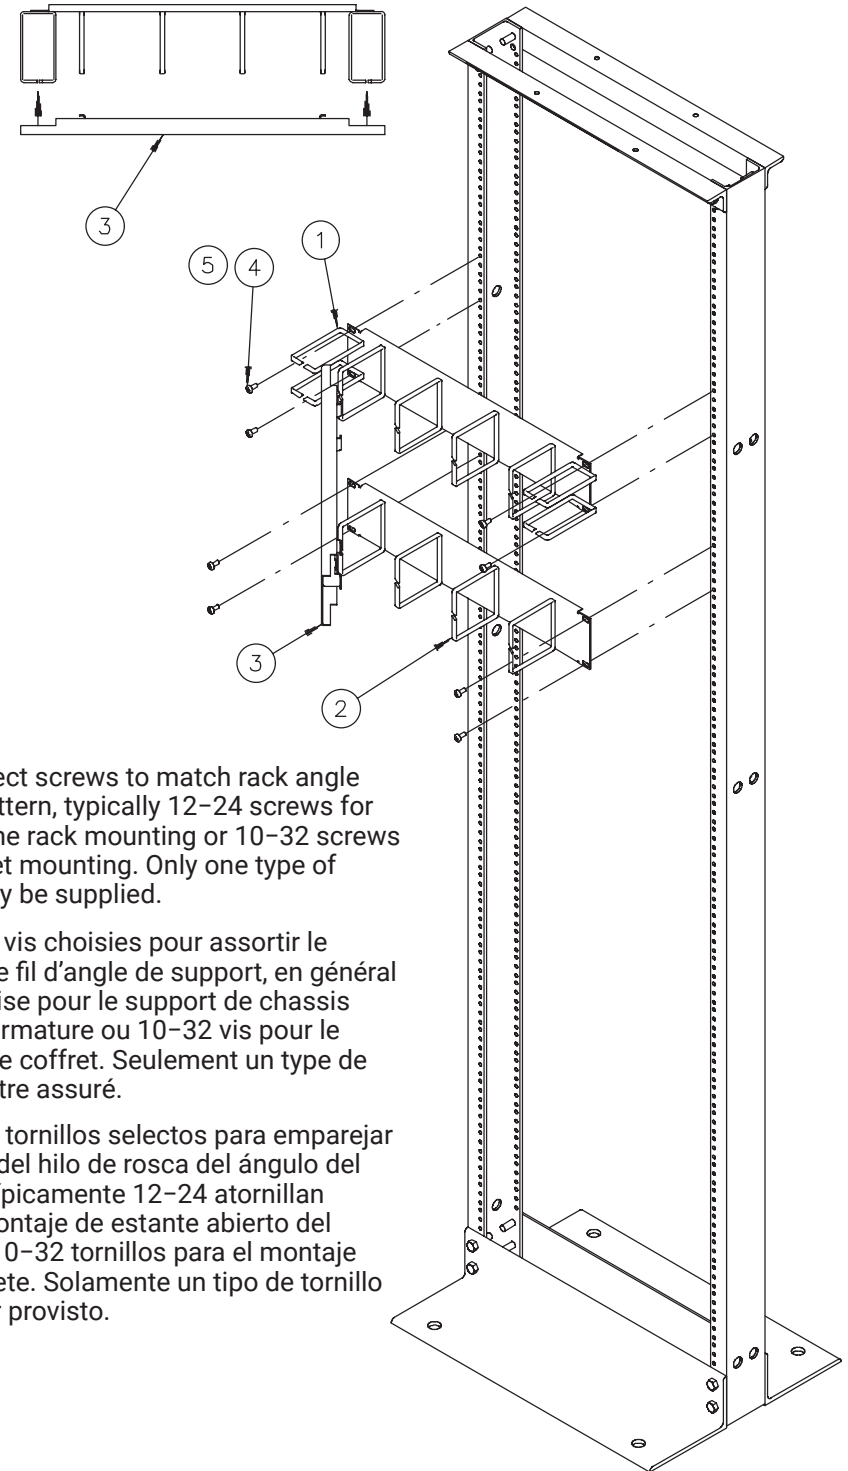

Open Frame Rack
Horizontal Cable Manager
Gestionnaire Horizontal De Câble
Encargado Horizontal Del Cable

<p>1</p>  <p>(1x)</p>	<p>2</p>  <p>(1x)</p>
<p>3</p>  <p>(1x)</p>	<p>4 12-24X.63</p>  <p>(4x)</p>
<p>5 10-32X.63</p>  <p>(4x)</p>	

Note: Select screws to match rack angle thread pattern, typically 12-24 screws for open frame rack mounting or 10-32 screws for cabinet mounting. Only one type of screw may be supplied.

Note: Les vis choisies pour assortir le modèle de fil d'angle de support, en général 12-24 baïse pour le support de châssis ouvert d'armature ou 10-32 vis pour le support de coffret. Seulement un type de vis peut être assuré.

Nota: Los tornillos selectos para emparejar el patrón del hilo de rosca del ángulo del estante, típicamente 12-24 atornillan para el montaje de estante abierto del marco o 10-32 tornillos para el montaje del gabinete. Solamente un tipo de tornillo puede ser provisto.