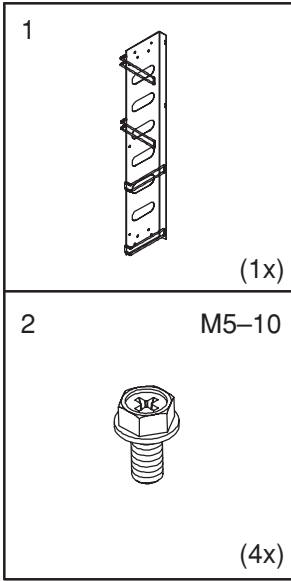

HOFFMAN

PROLINE®

Vertical Cable Manager For 600mm Wide Cabinets
Vertikaler Kabelmanager für die breiten Schränke 600mm
Gestionnaire vertical de câble pour les Modules larges de 600mm
Encargado vertical del cable para las cabinas anchas de 600mm

Mounting To Frame
Montierung zum Feld
Montage à la vue
El montar al capítulo

Mounting To Grid Straps
Montierung zur Rasterfeldbrücke
Montage à la courroie de grille
El montar a la correa de la rejilla

HOFFMAN