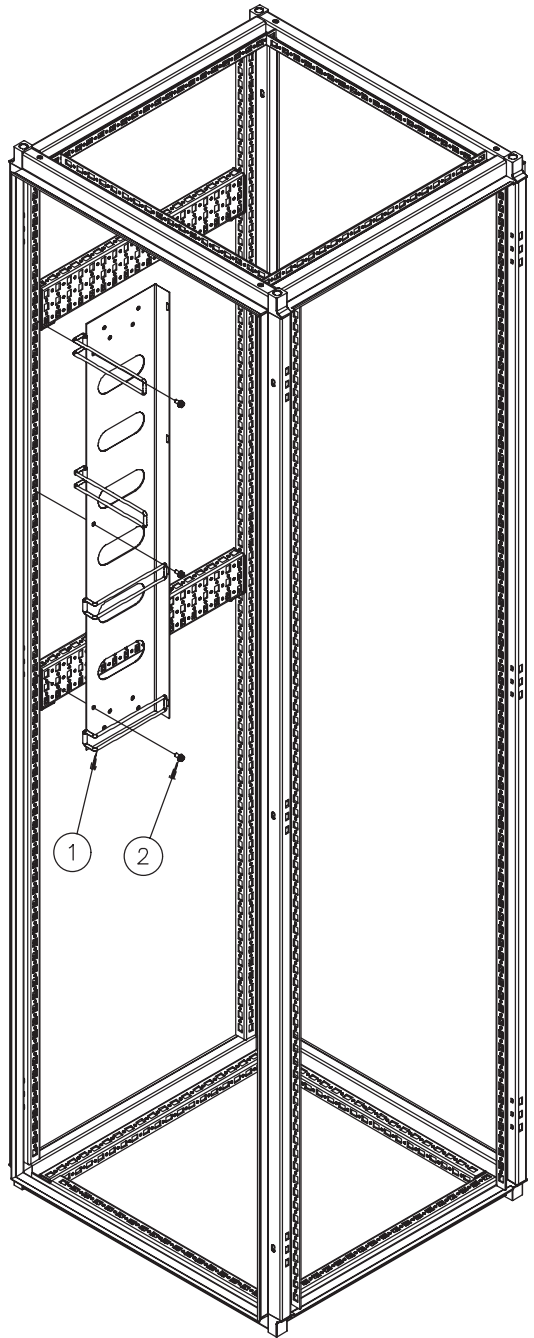

HOFFMAN

PROLINE®

Vertical Cable Manager For 600mm Wide Cabinets
Vertikaler Kabelmanager für die breiten Schränke 600mm
Gestionnaire vertical de câble pour les Modules larges de 600mm
Encargado vertical del cable para las cabinas anchas de 600mm

Mounting To Frame
Montierung zum Feld
Montage à la vue
El montar al capítulo

Mounting To Grid Straps
Montierung zur Rasterfeldbrücke
Montage à la courroie de grille
El montar a la correa de la rejilla

HOFFMAN