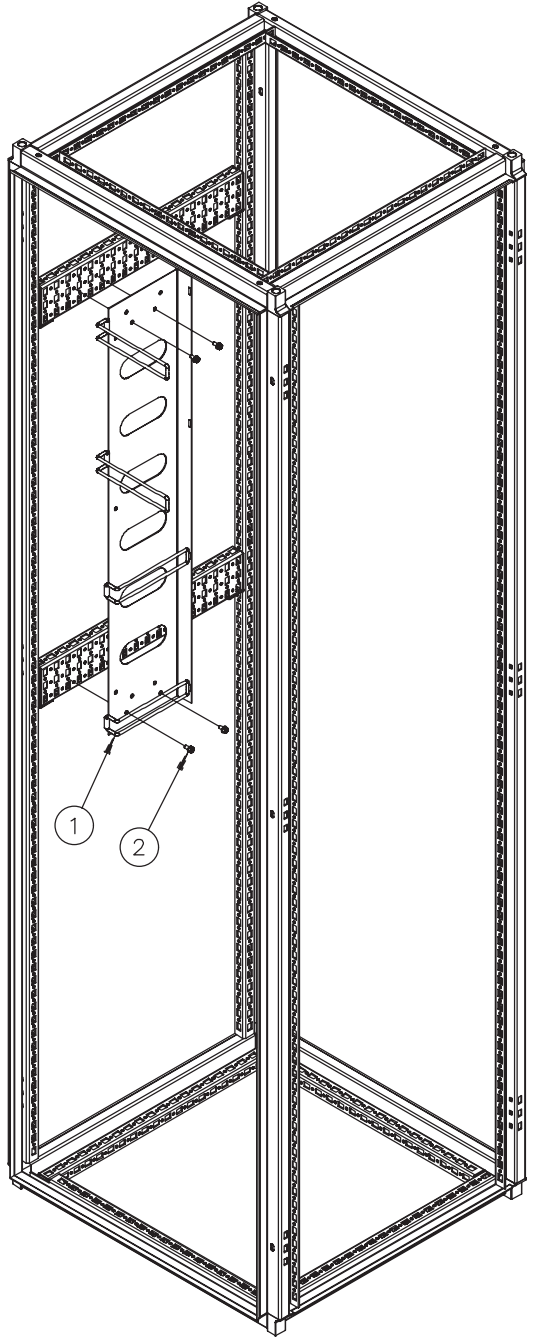

HOFFMAN

PROLINE®

Vertical Cable Manager For 600mm Wide Cabinets
Vertikaler Kabelmanager für die breiten Schränke 600mm
Gestionnaire vertical de câble pour les Modules larges de 600mm
Encargado vertical del cable para las cabinas anchas de 600mm

Mounting To Frame
Montierung zum Feld
Montage à la vue
El montar al capítulo

Mounting To Grid Straps
Montierung zur Rasterfeldbrücke
Montage à la courroie de grille
El montar a la correa de la rejilla

HOFFMAN