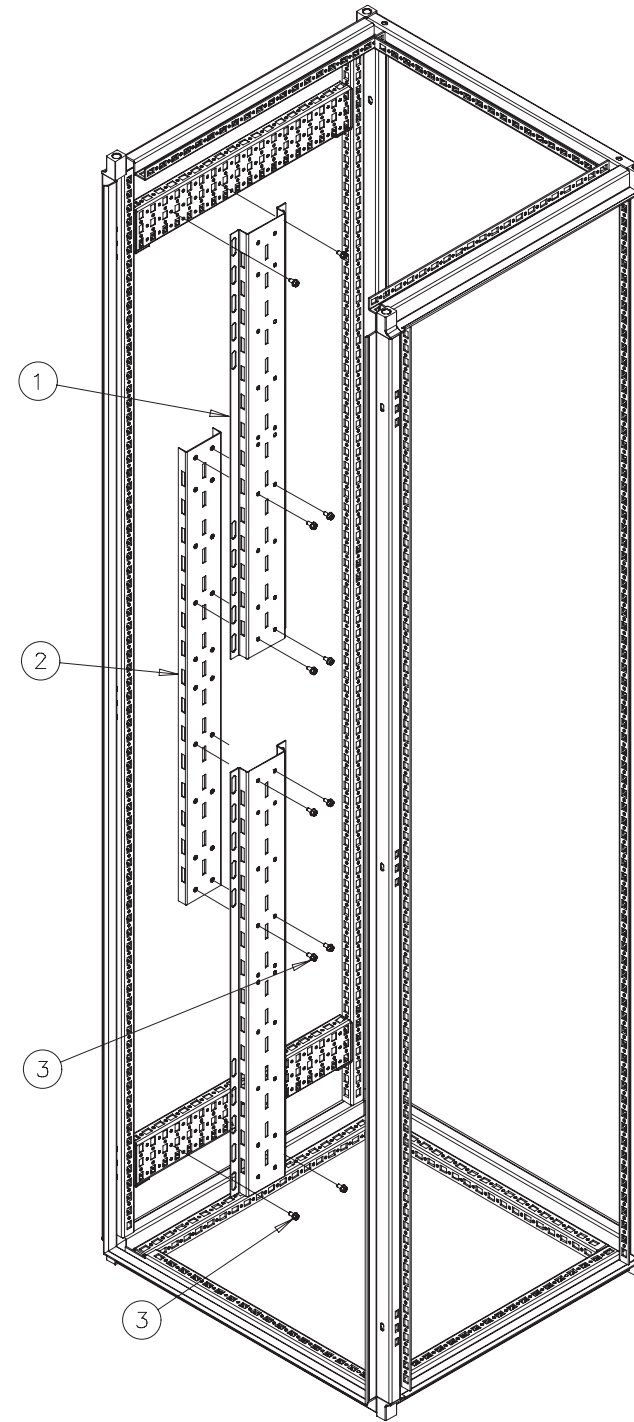

Grid System Mounting
Rasterfeld-System Montage
Grille de montage Mounting
Sistema de rejillas Mounting