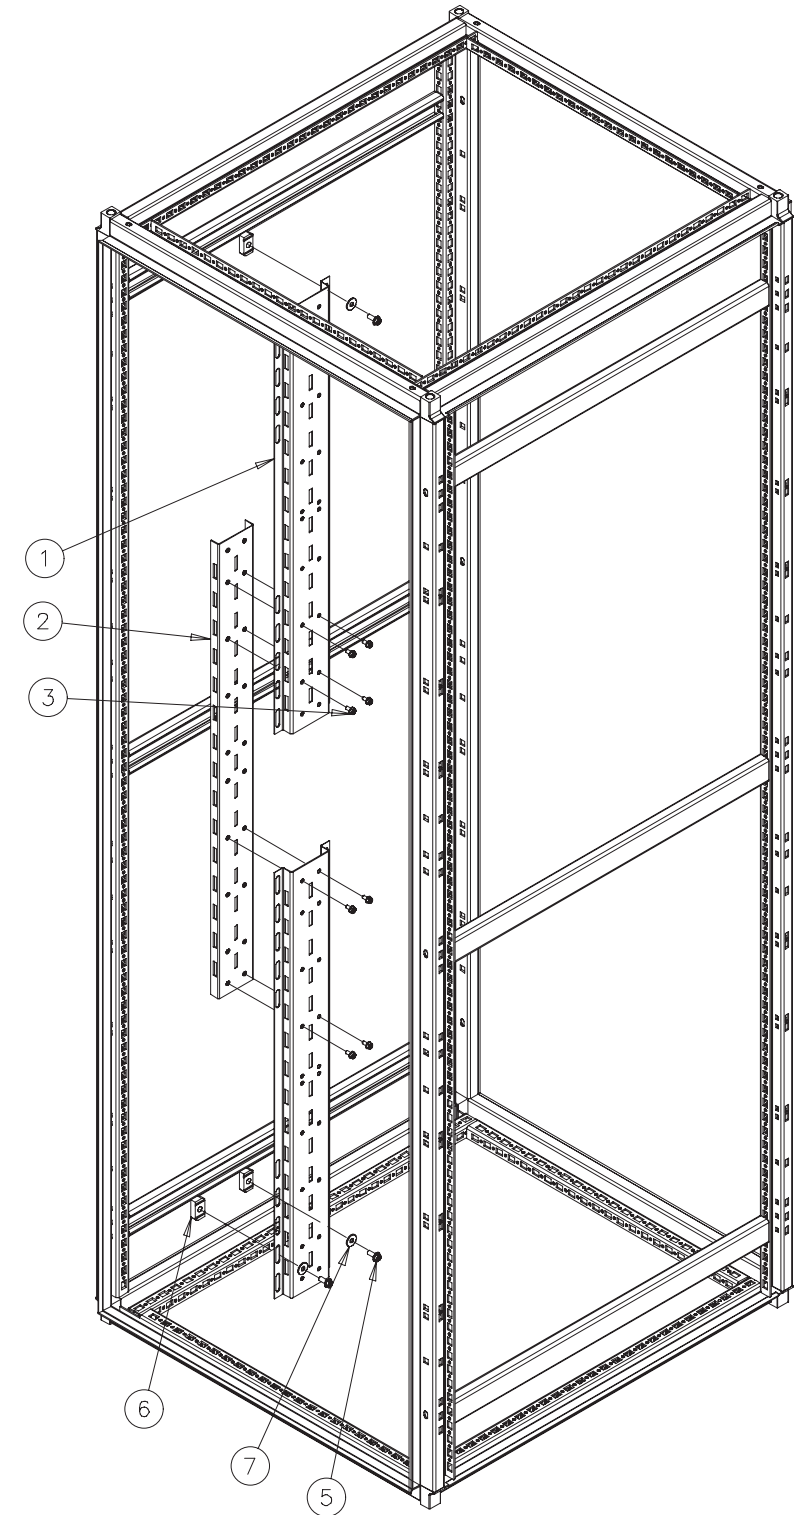

Strut Mounting
Spreize-Montage
Support De Contrefiche
Montaje Del Puntal