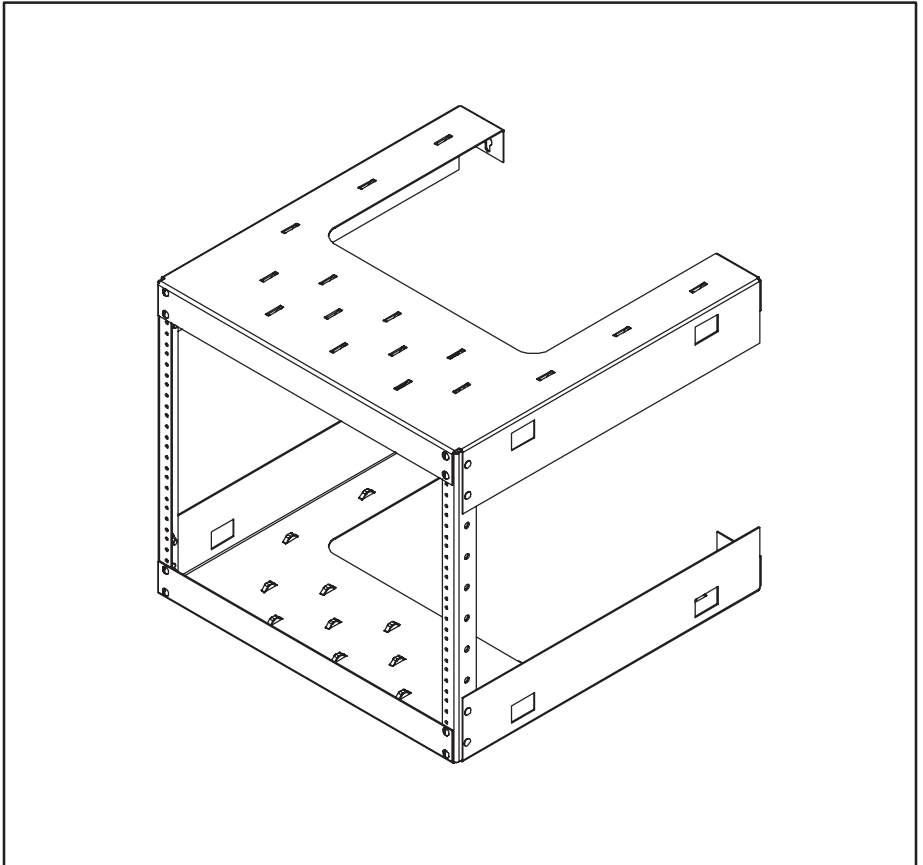

HOFFMAN

19 Inch Fixed Wall-Mount Rack
19 Örtlich festgelegte Wall-Mount Zahnstange Des Zoll
19 Armoire Fixe De Pouce Wall-Mount
19 Estante Fijo De la Pulgada Wall-Mount

<p>1</p> 	<p>2</p> 
<p>3</p> 	<p>4</p> 
<p>5</p>  <p>Customer Supplied Vom Kunde Beigestellt Non Fournie Proporcionudo Por El Cliente</p>	<p>(1x)</p> <p>(8x)</p> <p>(8x)</p> <p>(4x)</p>