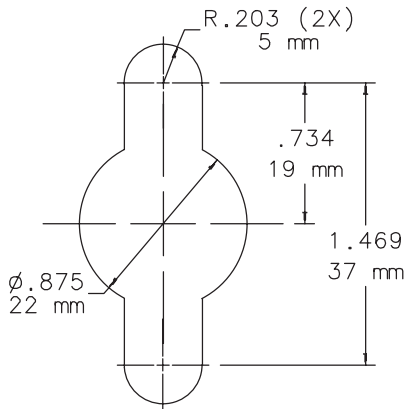

HOFFMAN

19 Inch Fixed Wall-Mount Rack
19 Örtlich festgelegte Wall-Mount Zahnstange Des Zoll
19 Armoire Fixe De Pouce Wall-Mount
19 Estante Fijo De la Pulgada Wall-Mount

<p>1</p> 	<p>2</p> 
<p>3</p> 	<p>4</p> 
<p>5</p>  <p>Customer Supplied Vom Kunde Beigestellt Non Fournie Proporcionudo Por El Cliente</p>	<p>(1x)</p> <p>(8x)</p> <p>(8x)</p> <p>(4x)</p>