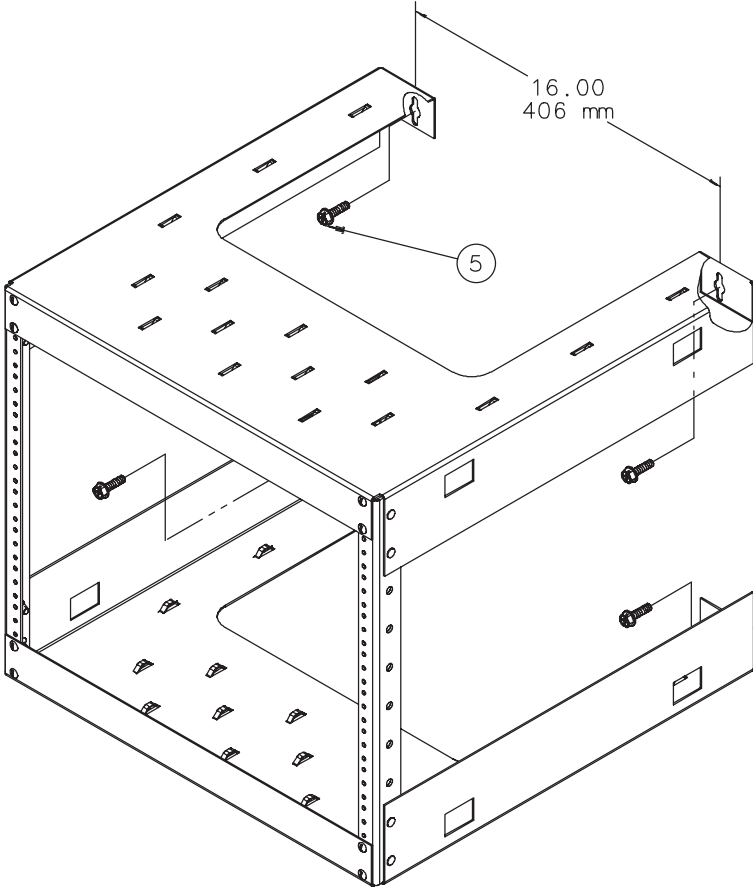

HOFFMAN

19 Inch Fixed Wall-Mount Rack
19 Örtlich festgelegte Wall-Mount Zahnstange Des Zoll
19 Armoire Fixe De Pouce Wall-Mount
19 Estante Fijo De la Pulgada Wall-Mount

<p>1</p> 	<p>2</p> 
<p>3</p> 	<p>4</p> 
<p>5</p>  <p>Customer Supplied Vom Kunde Beigestellt Non Fournie Proporcionudo Por El Cliente</p>	<p>(1x)</p> <p>(8x)</p> <p>(8x)</p> <p>(4x)</p>