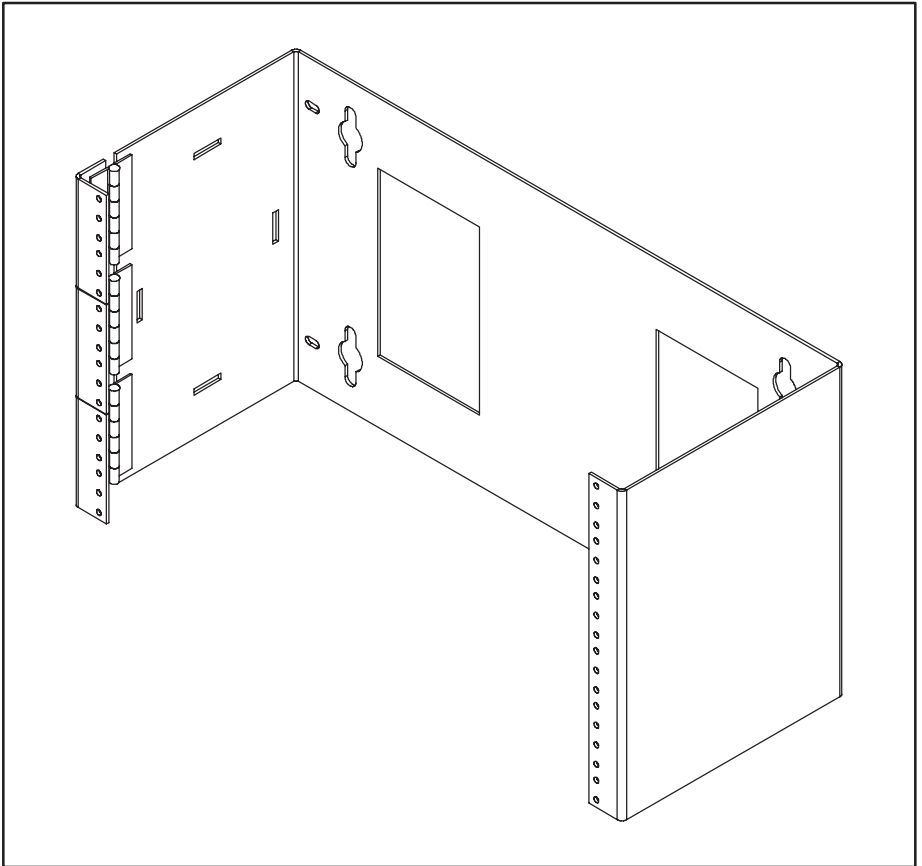

**HOFFMAN**

19 Inch Hinged Wall-Mount Panel  
19 Zoll Lagerte WandMontierung Panel Schwenkbar  
19 Pouces Ont articulé Le Panneau De Support De Mur  
19 Pulgadas Abisagraron El Panel Del Montaje De la Pared