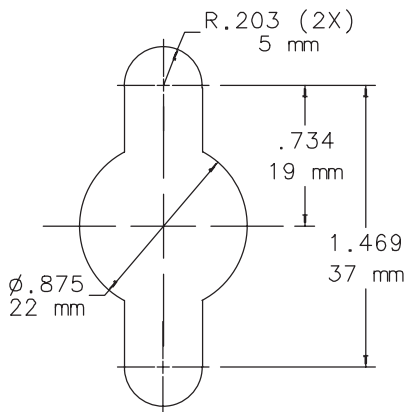

**HOFFMAN**

19 Inch Hinged Wall-Mount Panel  
19 Zoll Lagerte WandMontierung Panel Schwenkbar  
19 Pouces Ont articulé Le Panneau De Support De Mur  
19 Pulgadas Abisagraron El Panel Del Montaje De la Pared

1

(1x)

2

Customer Supplied  
Vom Kunde Beigestellt  
Non Fournie  
Proporcionado Por El Cliente

(4x)

**HOFFMAN**