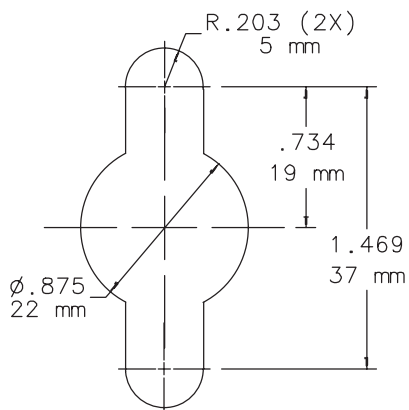

HOFFMAN

19 Inch Bottom-Hinged Panel
19-Zoll-Unterseite Eingehängtes Panel
19 Panneau De Pouce Bottom-Hinged
19 Panel De la Pulgada Bottom-Hinged

<p>1</p>  <p>(1x)</p>	<p>2</p>  <p>(4x)</p>	<p>3</p>  <p>(2x)</p>
<p>4</p>  <p>(4x)</p>	<p>5</p>  <p>(4x)</p>	<p>6</p>  <p>Customer Supplied Vom Kunde Beigestellt Non Fournie Proporcionudo Por El Cliente</p> <p>(4x)</p>